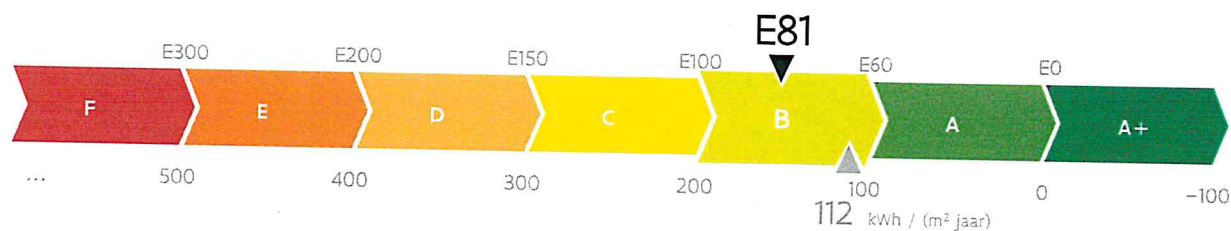

Energieprestatiecertificaat

BOUW

Residentiële eenheid

Brouwersstraat 4 bus 0303, 3000 Leuven

appartement

identificatiecode: 24062-G-OMV_2019133848/EP10894/A001/D01/SD026

Energie label

De energieprestaties (E-peil, kWh/(m² jaar)) zijn bepaald via een theoretische berekening op basis van een standaardklimaat en een standaardgebruik. Ze houden geen rekening met het gedrag en het werkelijke energieverbruik van de (vorige) bewoners.

STETO
EP10894

Dit certificaat is geldig tot en met **22 februari 2033**.

Energieprestatie- en binnenklimaatseisen bij aanvraag vergunning**E-peil**

Het E-peil voldoet.

**Andere eisen**

- Alle constructiedelen voldoen aan de maximale U-waarden of de minimale R-waarden:
- Vloeren
 - Muren
 - Vensters
 - Dak
 - Andere constructiedelen
- Er is niet voldaan aan de ventilatievereisten.

Algemene gegevens

Datum aanvraag vergunning	29/10/2019
Datum einde van de werken	01/01/2023
Datum ingebruikname	-
Karakteristiek jaarlijks primair energieverbruik (kWh/jaar)	7.601
Referentie-eis primair energieverbruik (kWh/(m ² jaar))	112
Beschermd volume (m ³)	189
Verliesoppervlakte (m ²)	-
Bruto vloeroppervlakte (m ²)	68
Infiltratiedebiet (m ³ /(h m ²))	11,91
Gemiddelde U-waarde (W/(m ² K))	0,84
CO ₂ -emissie (kg/jaar)	1.168
Gebouw-id / gebouweenheid-id	13973905 / 13974875