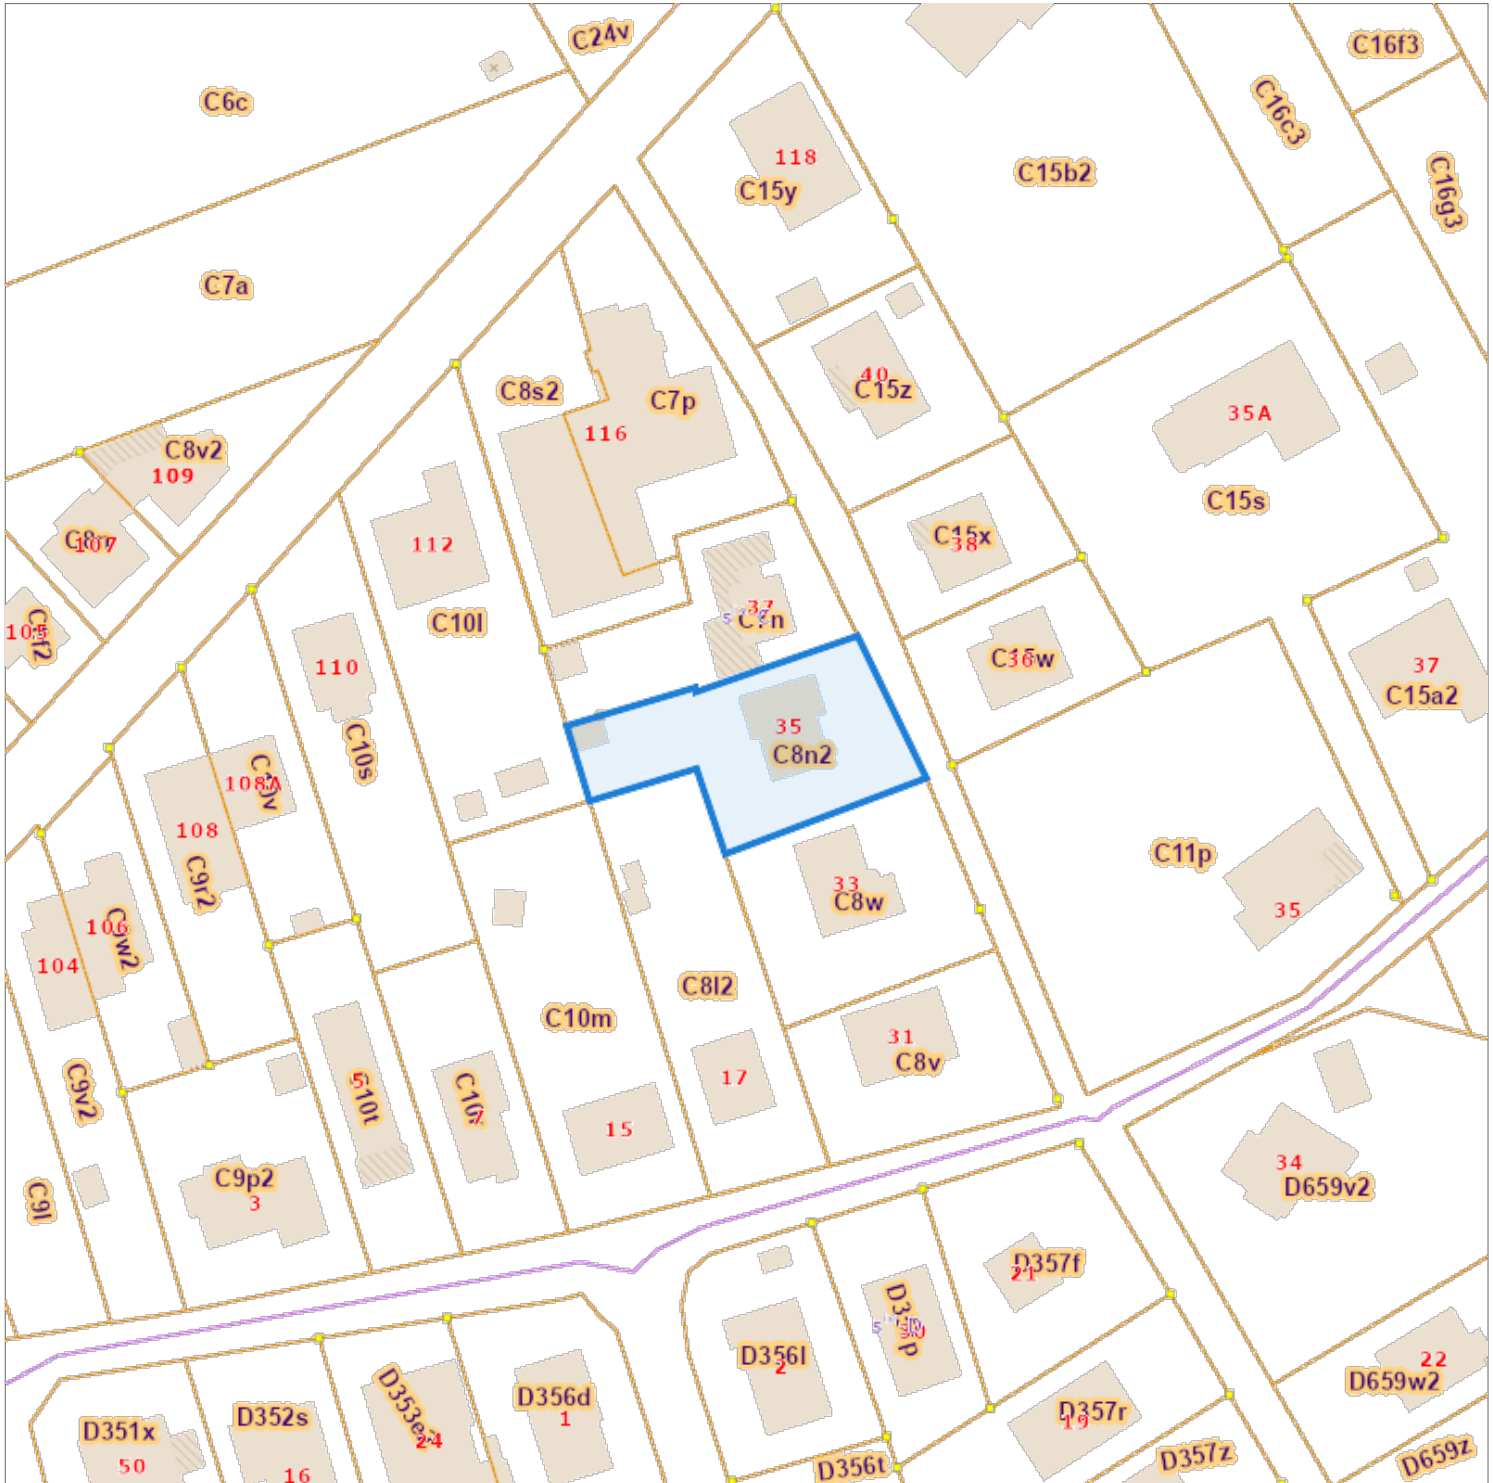

Opzoeking kadaster

Meest recente toestand

Referentie van het dossier: 24-0-41802/001

Percelen:

Schaal: 1:1000

Capakey	Adres	Geïdentificeerd door
23544C0008/00N002	Vleugstraat 35, 3090 Overijse	Capakey

De AAPD, producent van de databank waarin deze gegevens zijn opgenomen, geniet de intellectuele eigendomsrechten vermeld in de wet van 30 juni 1994 betreffende het auteursrecht en de naburige rechten.