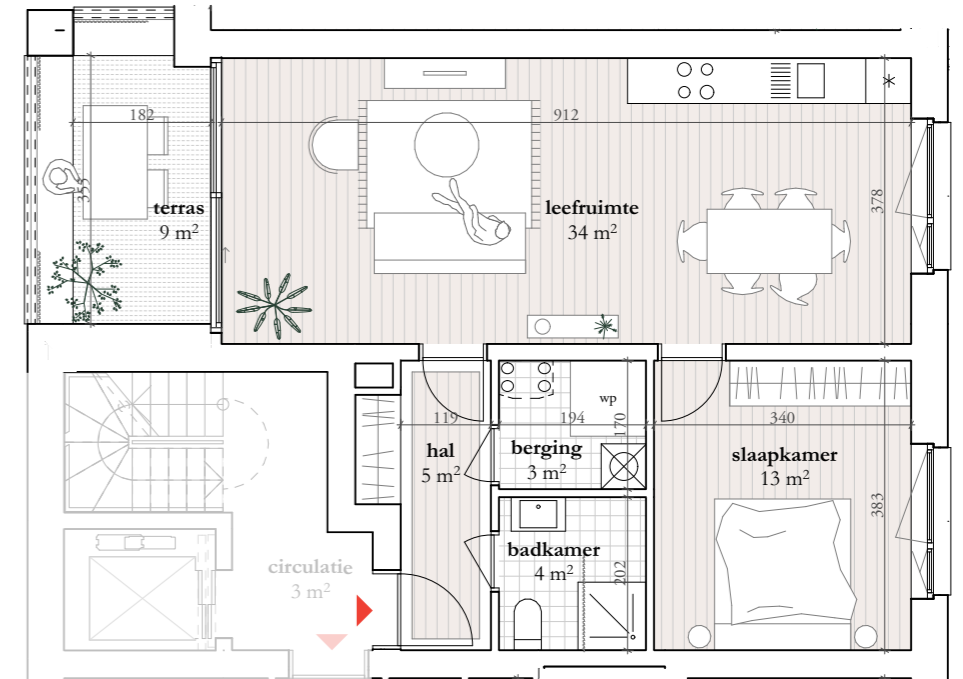

TUIN DER
BROEDERS

Noordoost gevel

Noordwest gevel

Zuidwest gevel

Zuidoost gevel

Gebouw G
G.01.03
verdieping 01

1
slaapkamer

bruto bewoonbare opp.
72 m²

netto opp. terras
9 m²