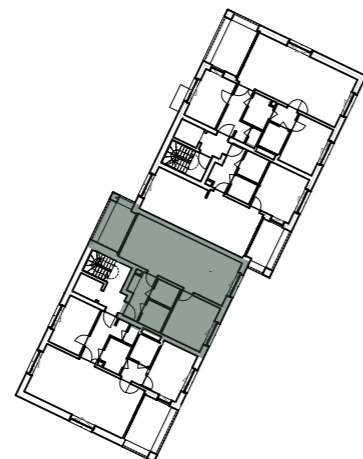

TUIN DER
BROEDERS

Noordoost gevel

Noordwest gevel

Zuidwest gevel

Zuidoost gevel

Gebouw G
G.01.03
verdieping 01

1
slaapkamer

bruto bewoonbare opp.
72 m²

netto opp. terras
9 m²