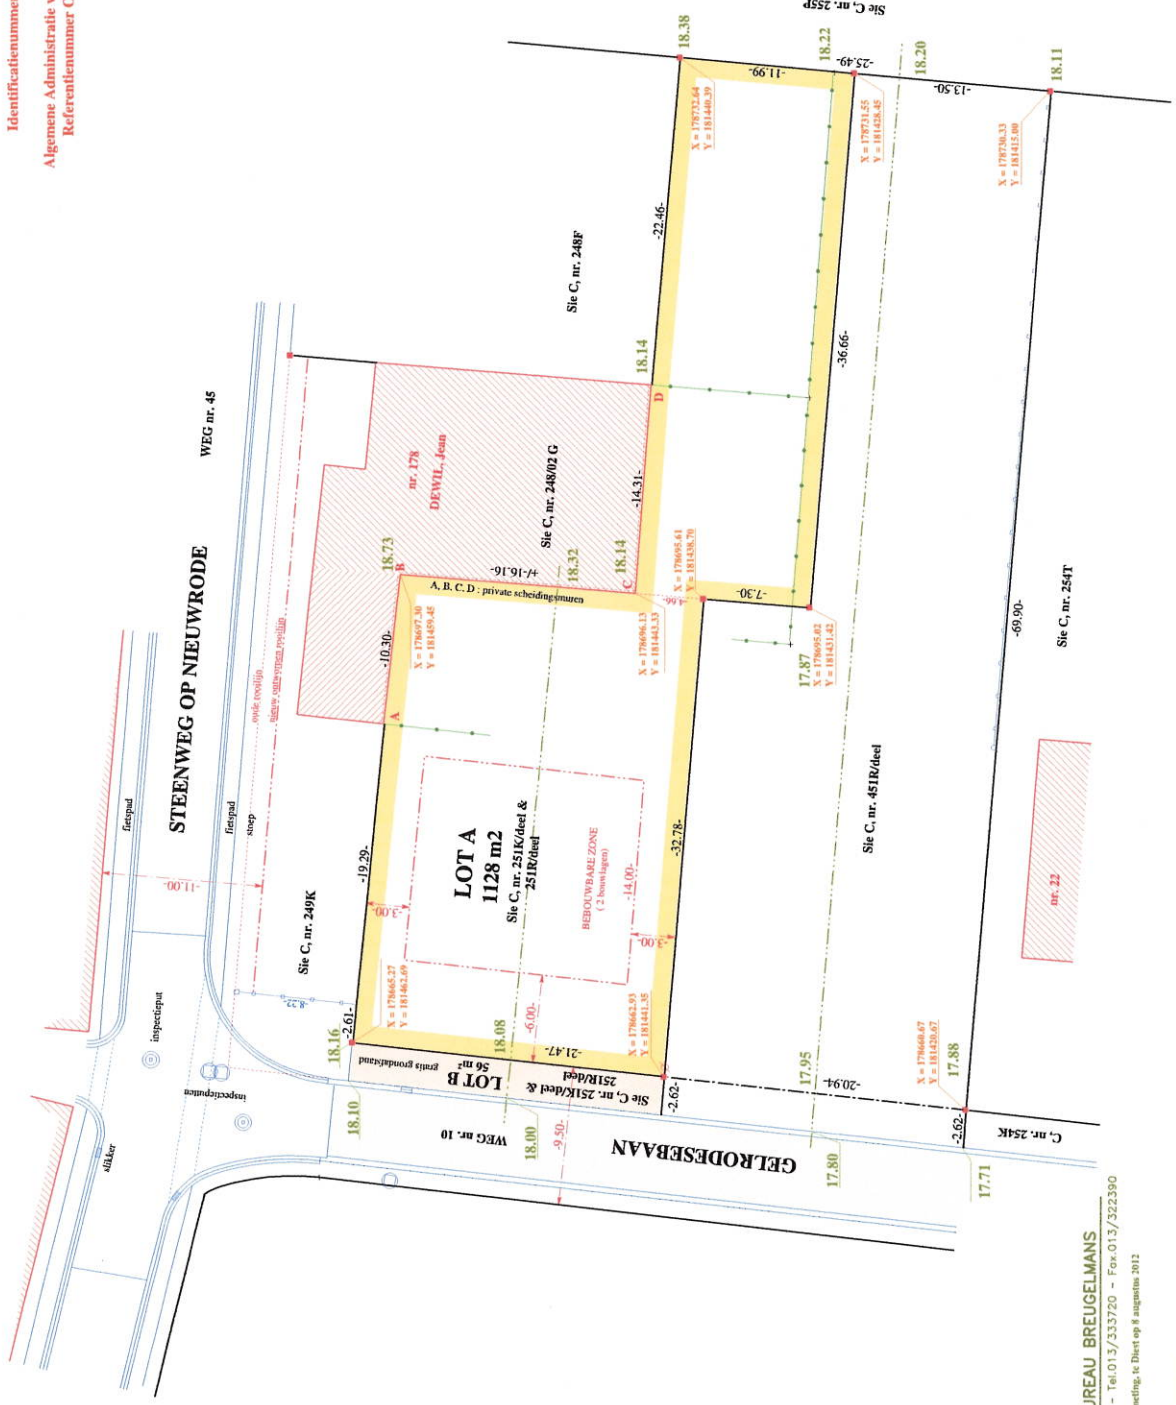

Identificatienummer metingsplan : 24123/10197

Algemene Administratie van de Patrimoniumdokumentatie
Referentienummer Opmetingen & Waarderingen

LANDMETERSBUREAU BREUGELMANS

Rodestraat, 38 - 3290 Diest - Tel:013/333720 - Fax:013/322390

ALLE HOOGTEN IN T.A.W.
(= l.o.v. gemiddeld zeeniveau)

COORDINATEN LAMBERT BD 72/50

Schaal: 1/250 e
Doss. nr. 11/1686F