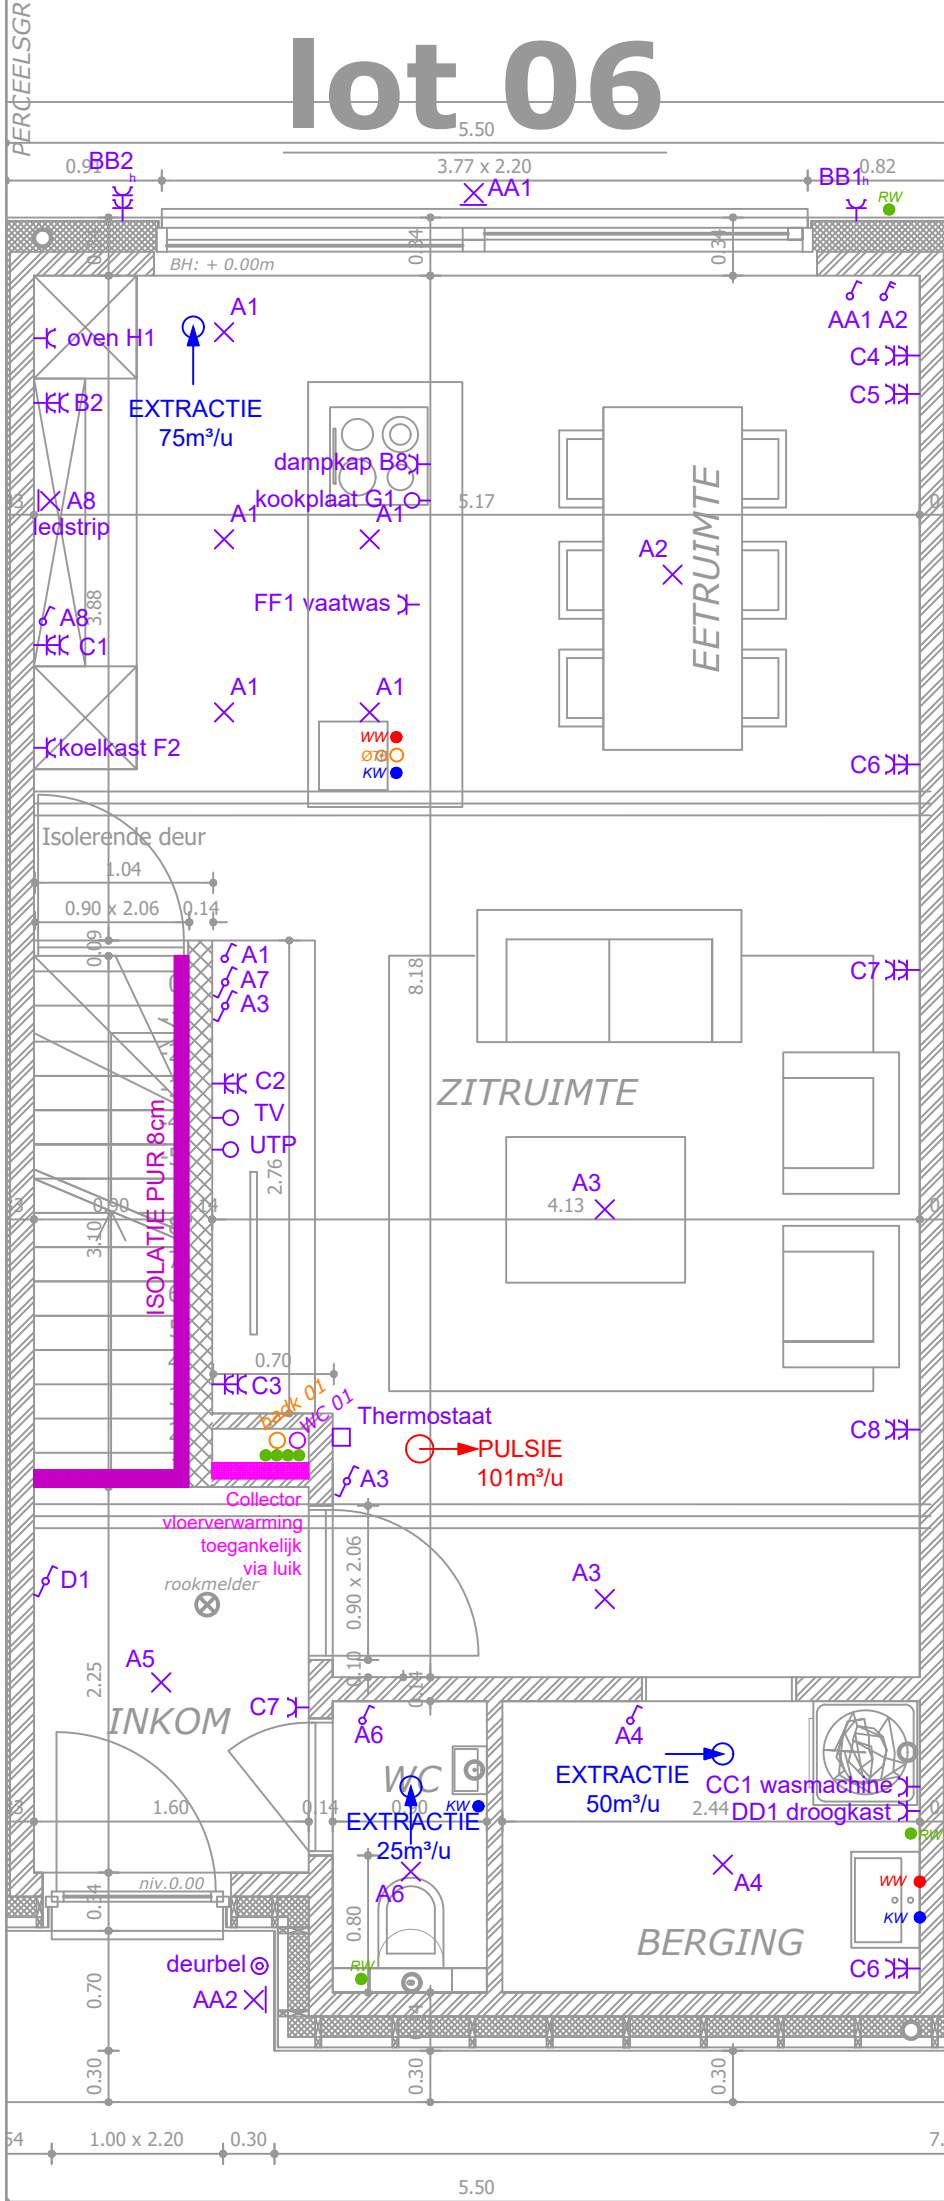

lot 06

5.50

lot 06

5.50

lot 06

4 zonnepanelen
VISSMAN
M390WE

26.11

Draadafsluiting

22.00

22.00