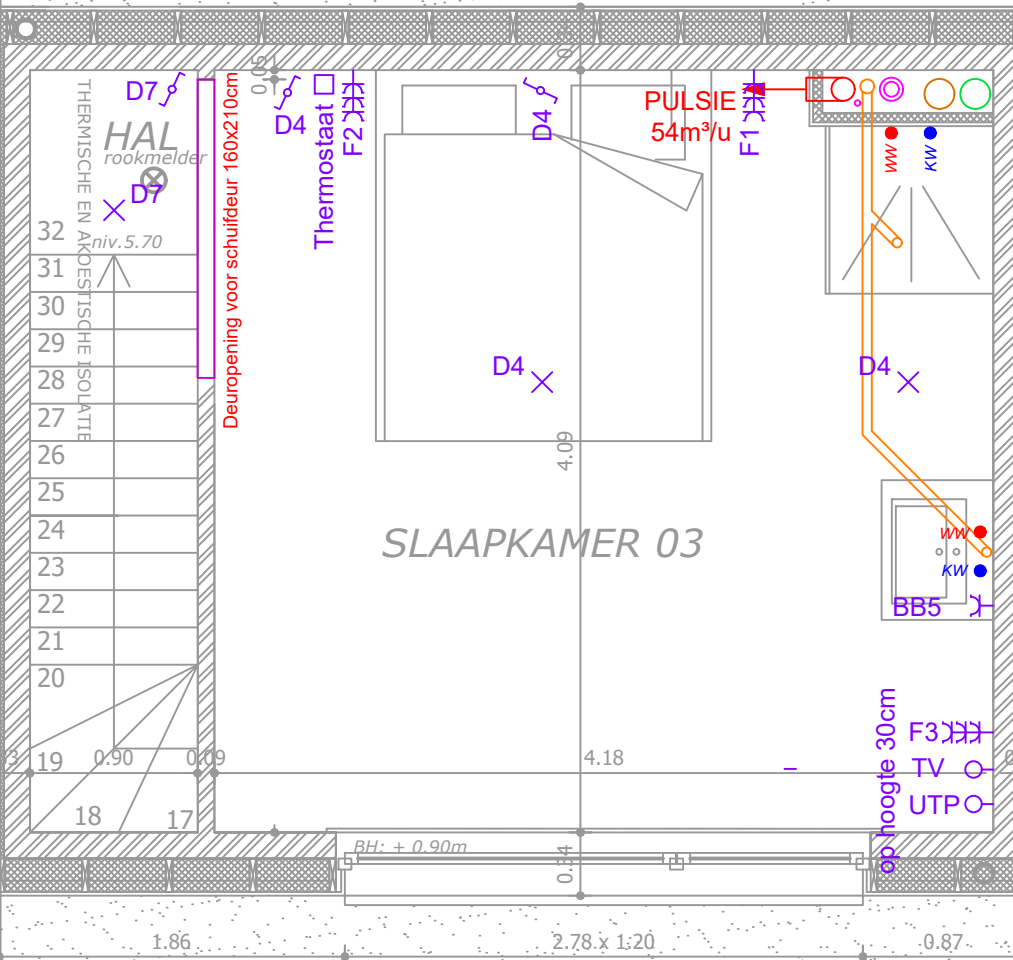

lot 06

5.50

lot 06

5.50

lot 06

4 zonnepanelen
VISSMAN
M390WE

26.11

Draadafsluiting

22.00

22.00