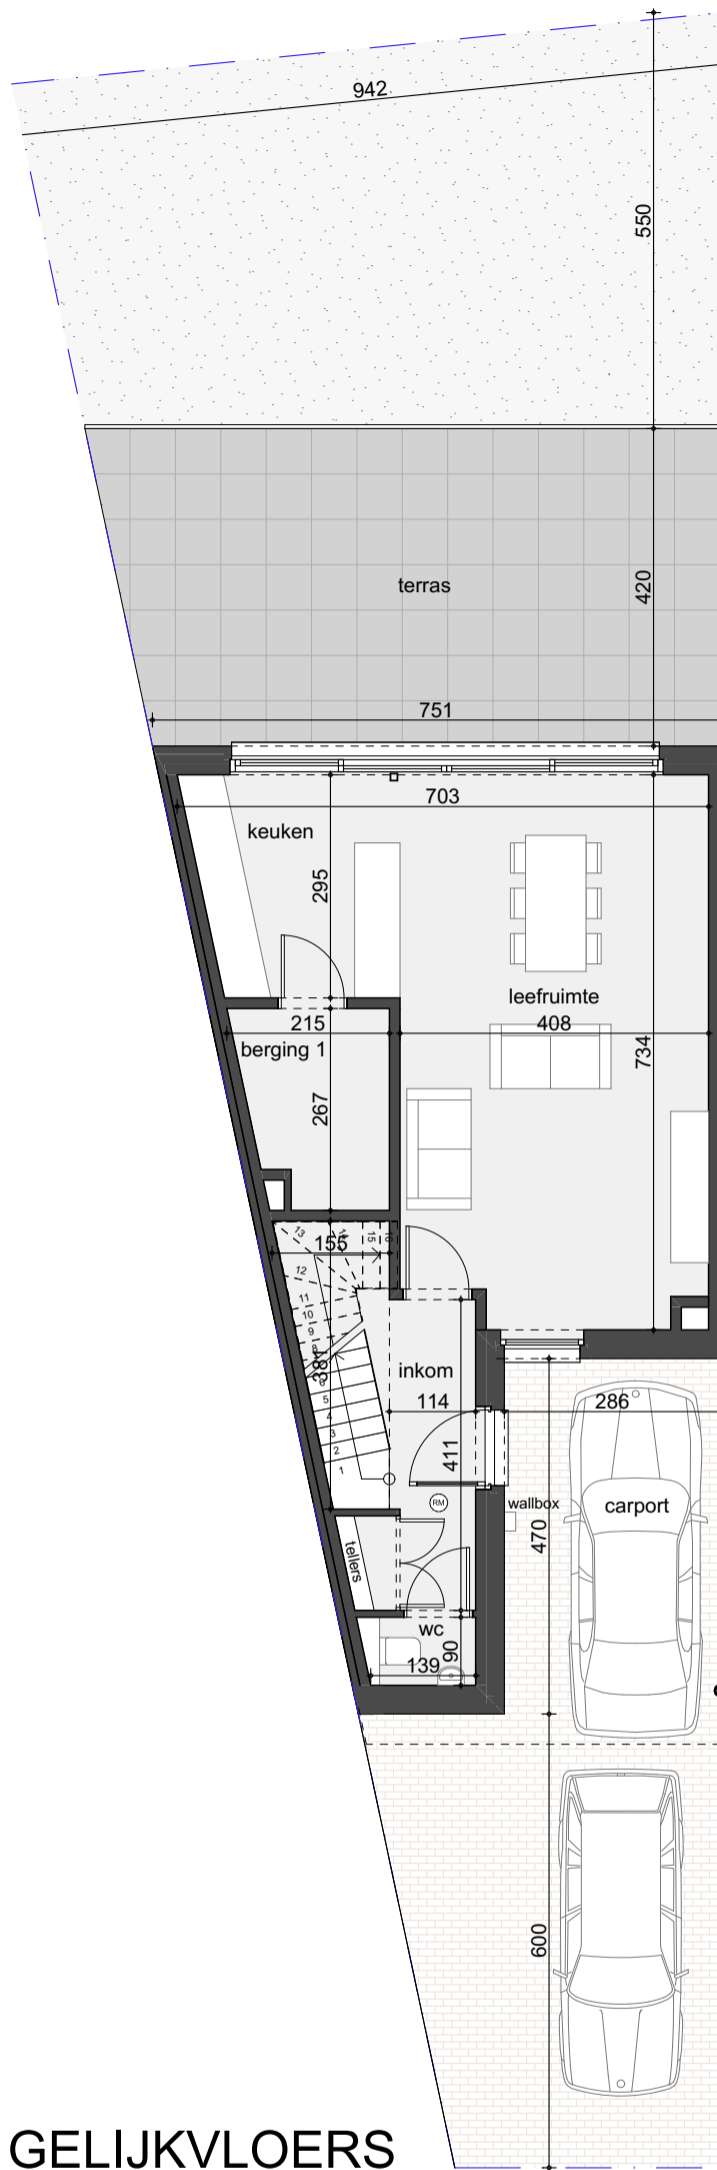

VERDIEPING +1

GELIJKVLOERS

schaal 1:100

De maatvoering is indicatief.
Het weergegeven meubilair is louter illustratief en niet begrepen in de woning.
De keuken is uitgevoerd zoals aangegeven.
De omvang van de schachten is illustratief.
Er kunnen geen rechten aan dit plan ontleend worden.

WONING 1

Dorpstraat 159 - 3060 Bertem

bruto opp.: 145,3m²
terras opp.: 33,9m²
tuin opp.: 44,5m²

PRESIDIO

SMAAKVOL WONEN

www.presidio.be
info@presidio.be
0473 27 40 69