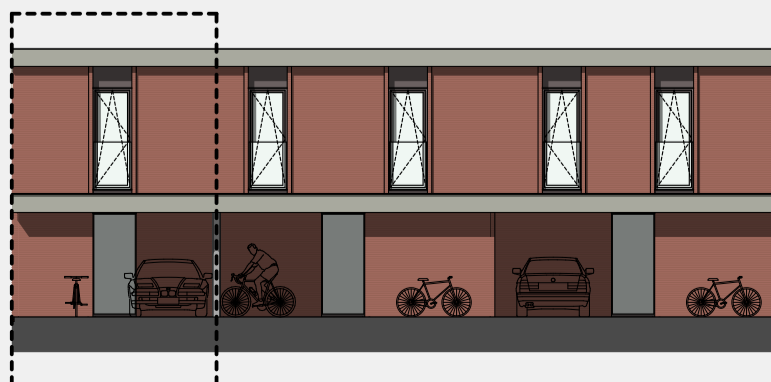

VERDIEPING +1

GELIJKVLOERS

schaal 1:100

De maatvoering is indicatief.
Het weergegeven meubilair is louter illustratief en niet begrepen in de woning.
De keuken is uitgevoerd zoals aangegeven.
De omvang van de schachten is illustratief.
Er kunnen geen rechten aan dit plan ontleend worden.

WONING 1

Dorpstraat 159 - 3060 Bertem

bruto opp.: 145,3m²
terras opp.: 33,9m²
tuin opp.: 44,5m²

PRESIDIO

SMAAKVOL WONEN

www.presidio.be
info@presidio.be
0473 27 40 69