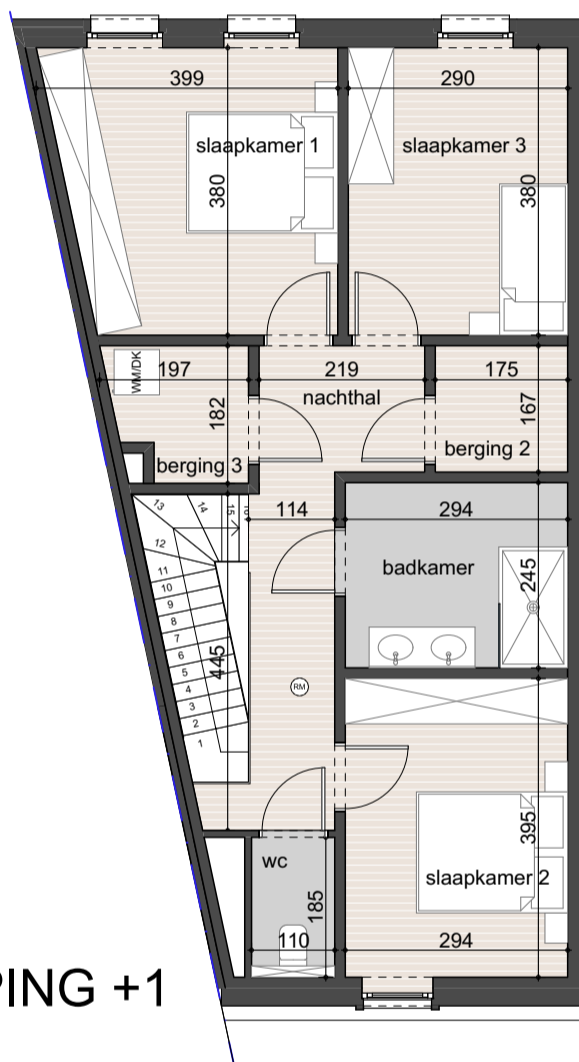

VERDIEPING +1

GELIJKVLOERS

schaal 1:100

De maatvoering is indicatief.
Het weergegeven meubilair is louter illustratief en niet begrepen in de woning.
De keuken is uitgevoerd zoals aangegeven.
De omvang van de schachten is illustratief.
Er kunnen geen rechten aan dit plan ontleend worden.

WONING 1

Dorpstraat 159 - 3060 Bertem

bruto opp.: 145,3m²
terras opp.: 33,9m²
tuin opp.: 44,5m²

PRESIDIO

SMAAKVOL WONEN

www.presidio.be
info@presidio.be
0473 27 40 69