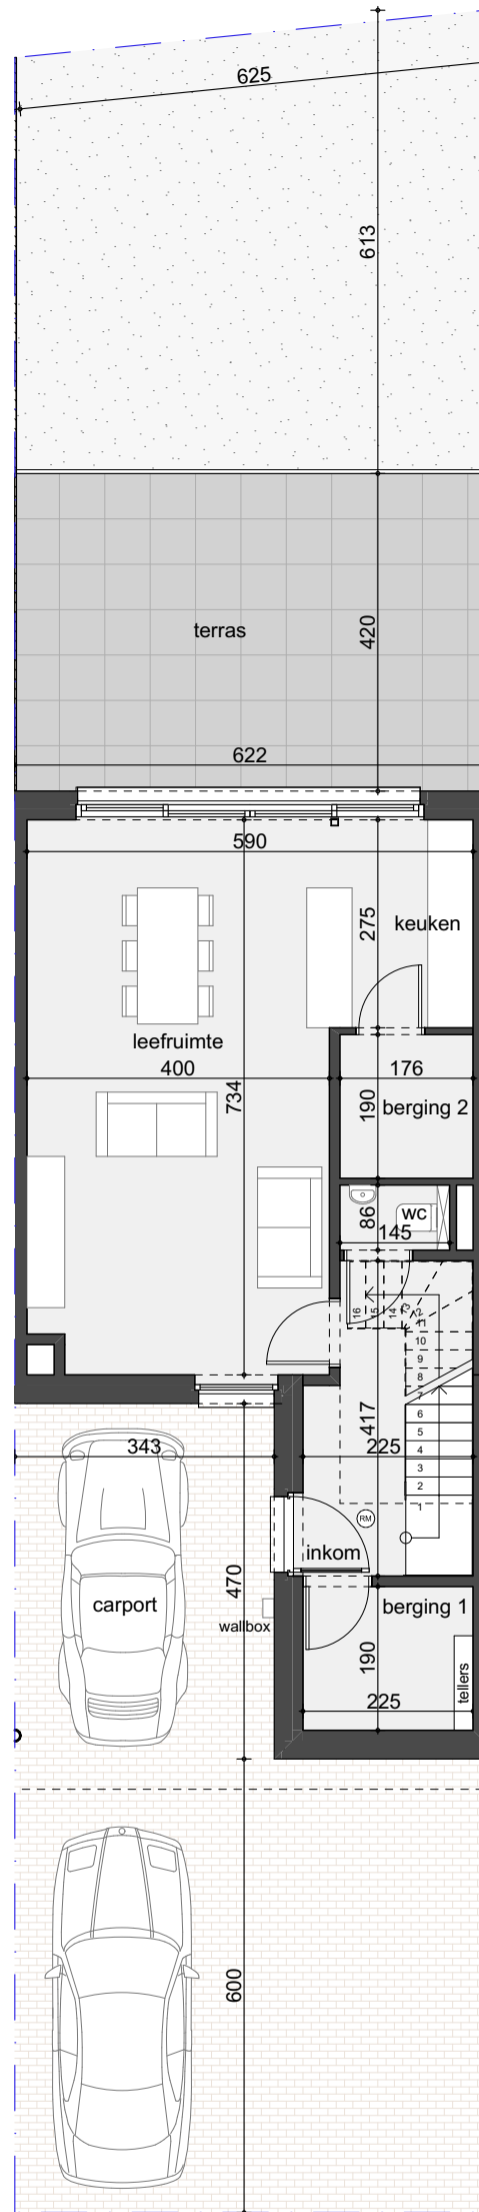

VERDIEPING +1

GELIJKVLOERS

schaal 1:100

De maatvoering is indicatief.
 Het weergegeven meubilair is louter
 illustratief en niet begrepen in de woning.
 De keuken is uitgevoerd zoals aangegeven.
 De omvang van de schachten is illustratief.
 Er kunnen geen rechten aan dit plan
 ontleend worden.

WONING 2

Dorpstraat 159a - 3060 Bertem

bruto opp.: 144,7m²
 terras opp.: 26,4m²
 tuin opp.: 35,9m²

PRESIDIO

SMAAKVOL WONEN

www.presidio.be
 info@presidio.be
 0473 27 40 69