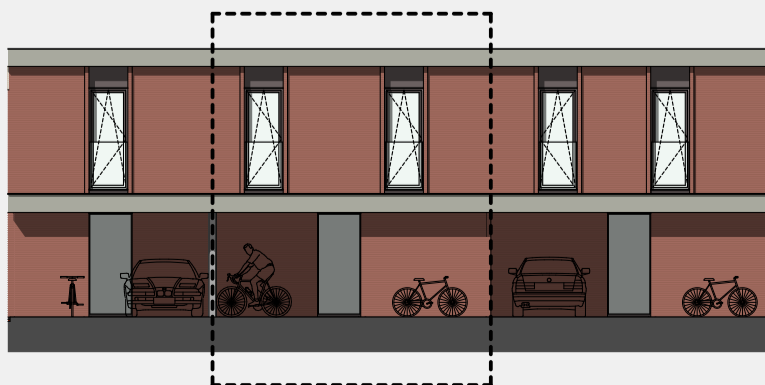

VERDIEPING +1

GELIJKVLOERS

schaal 1:100

De maatvoering is indicatief.
 Het weergegeven meubilair is louter
 illustratief en niet begrepen in de woning.
 De keuken is uitgevoerd zoals aangegeven.
 De omvang van de schachten is illustratief.
 Er kunnen geen rechten aan dit plan
 ontleend worden.

WONING 2

Dorpstraat 159a - 3060 Bertem

bruto opp.: 144,7m²
 terras opp.: 26,4m²
 tuin opp.: 35,9m²

PRESIDIO

SMAAKVOL WONEN

www.presidio.be
 info@presidio.be
 0473 27 40 69