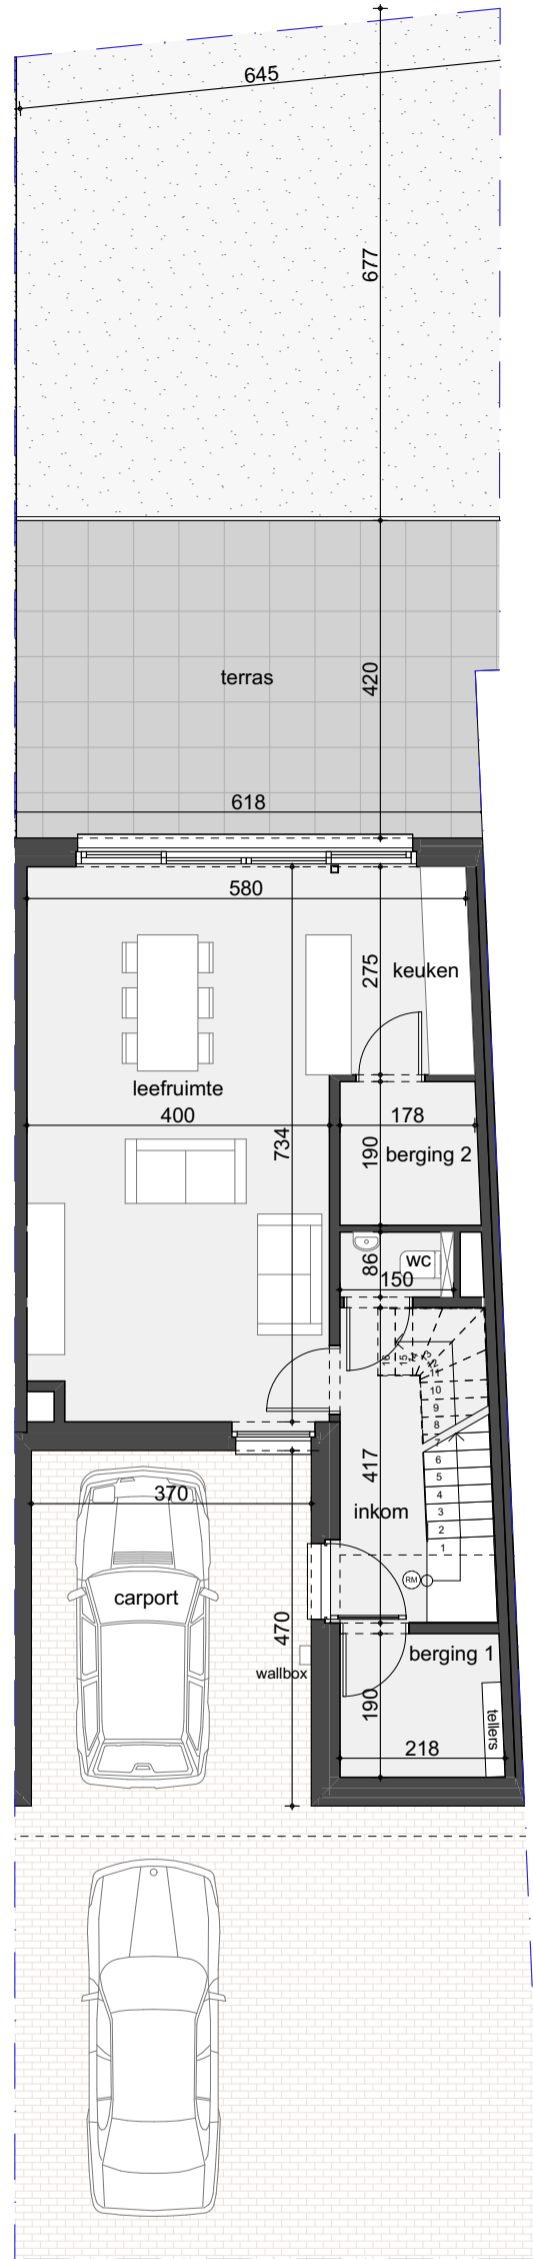

VERDIEPING +1

GELIJKVLOERS

schaal 1:100

De maatvoering is indicatief.  
 Het weergegeven meubilair is louter  
 illustratief en niet begrepen in de woning.  
 De keuken is uitgevoerd zoals aangegeven.  
 De omvang van de schachten is illustratief.  
 Er kunnen geen rechten aan dit plan  
 ontleend worden.

### WONING 3

Dorpstraat 159b - 3060 Bertem

bruto opp.: 149,7m<sup>2</sup>  
 terras opp.: 26,6m<sup>2</sup>  
 tuin opp.: 41,0m<sup>2</sup>

**PRESIDIO**

SMAAKVOL WONEN

www.presidio.be  
 info@presidio.be  
 0473 27 40 69