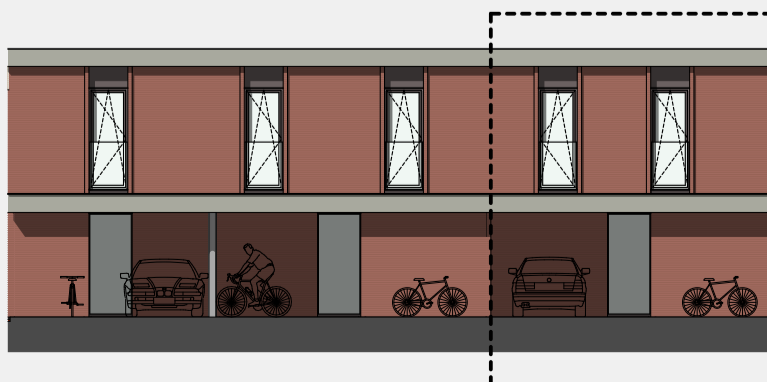

VERDIEPING +1

GELIJKVLOERS

schaal 1:100

De maatvoering is indicatief.  
 Het weergegeven meubilair is louter  
 illustratief en niet begrepen in de woning.  
 De keuken is uitgevoerd zoals aangegeven.  
 De omvang van de schachten is illustratief.  
 Er kunnen geen rechten aan dit plan  
 ontleend worden.

### WONING 3

Dorpstraat 159b - 3060 Bertem

bruto opp.: 149,7m<sup>2</sup>  
 terras opp.: 26,6m<sup>2</sup>  
 tuin opp.: 41,0m<sup>2</sup>

**PRESIDIO**

SMAAKVOL WONEN

www.presidio.be  
 info@presidio.be  
 0473 27 40 69