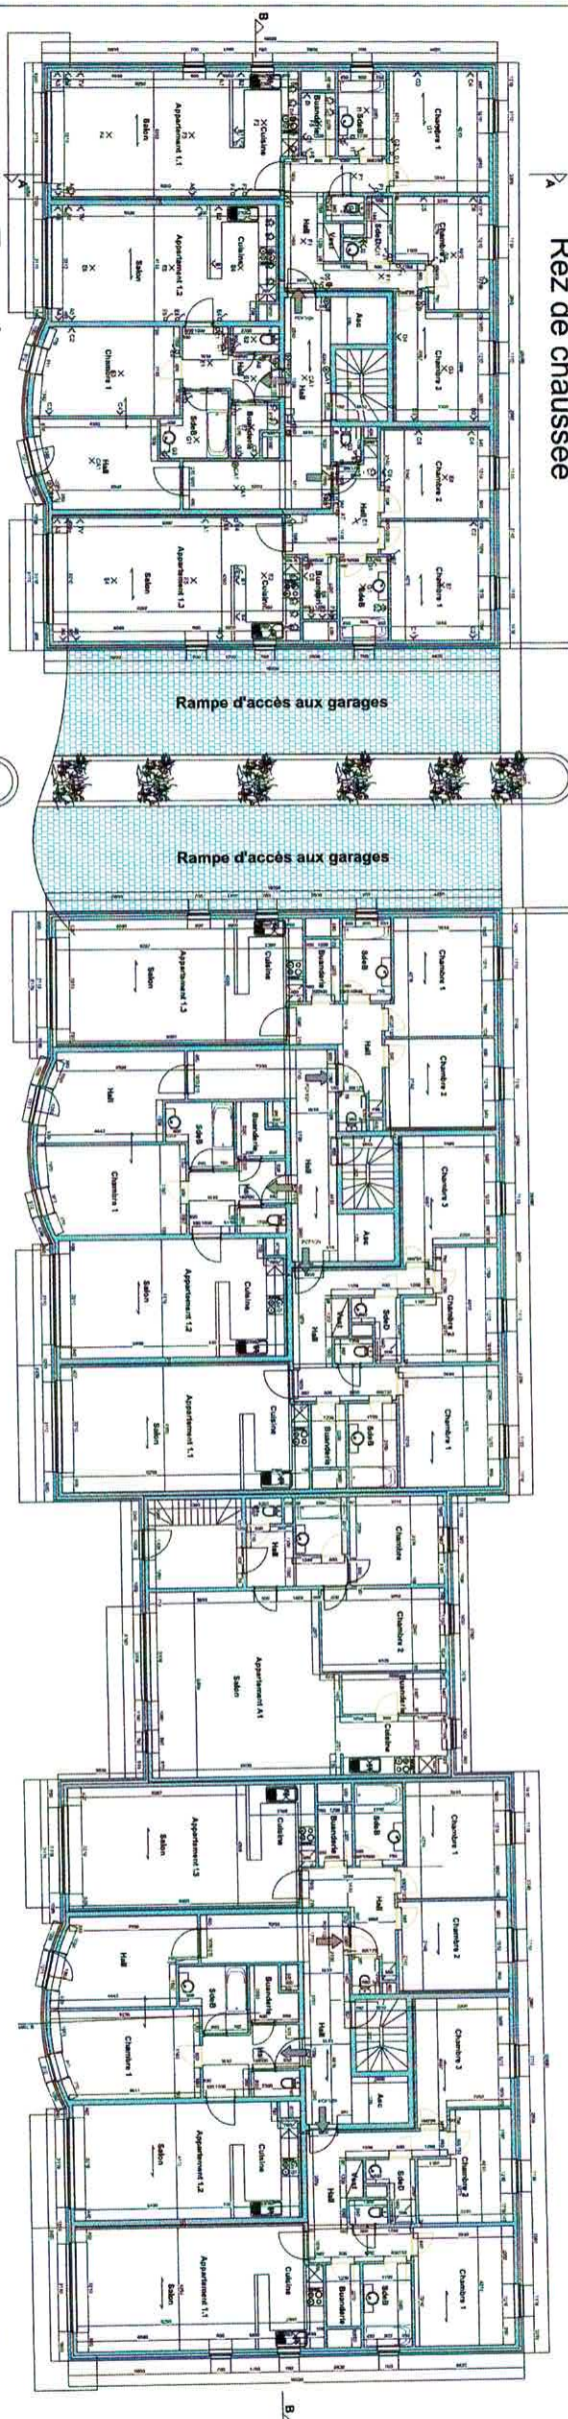

Rez de chaussée

Etage 1

PROVINCE DE HAINAUT
DOMAINE DE PARCINELLE

STANDARD DE PERMIS D'URBANISME
Généralité Régionale 2018

CONSTRUCTION D'UN ENSEMBLE DE
36 APPARTEMENTS

DATE DE L'OUVERTURE	COORDONATEUR
COORDONATEUR	ARCHITECTE
PROJETANT	PROJETANT
DATE DE QUOTATION	DATE DE QUOTATION
ÉTAPE 1	ÉTAPE 1
TABLEAU 1/26	TABLEAU 1/26