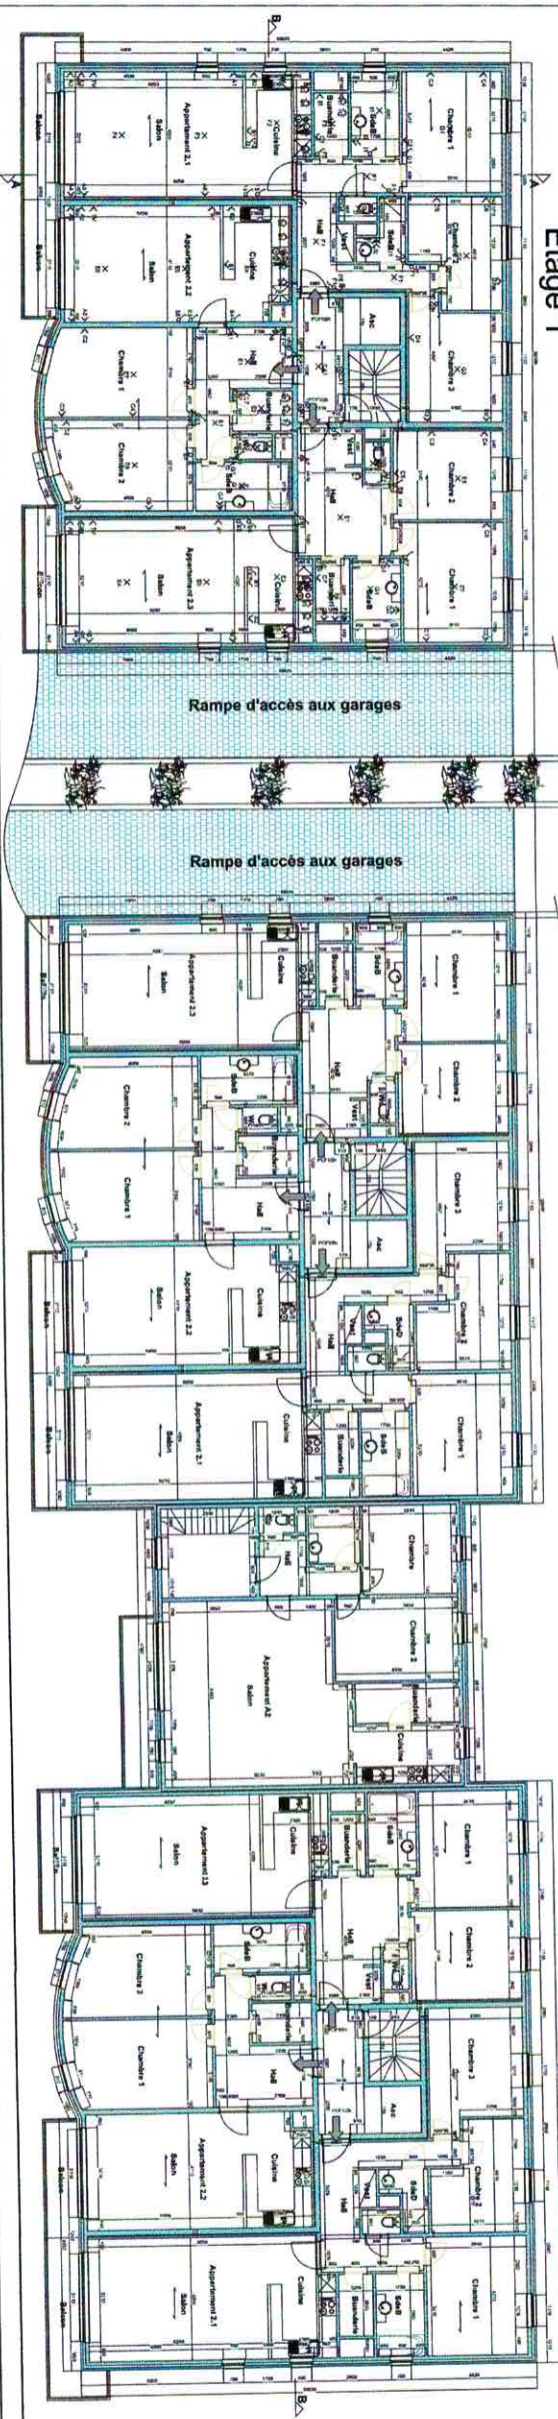

Rez de chaussée

Etage 1

PROVINCE DE HAINAUT
DOMAINE DE PARCINELLE

STANDARD DE PERMIS D'URBANISME
Généralité Régionale 2018

CONSTRUCTION D'UN ENSEMBLE DE
36 APPARTEMENTS

DATE DE L'OUVERTURE	COORDONATEUR
COORDONATEUR	ARCHITECTE
PROJETANT	PROJETANT
DATE DE QUOTATION	DATE DE QUOTATION
ÉTAPE 1	ÉTAPE 1
TABLEAU 1/26	TABLEAU 1/26