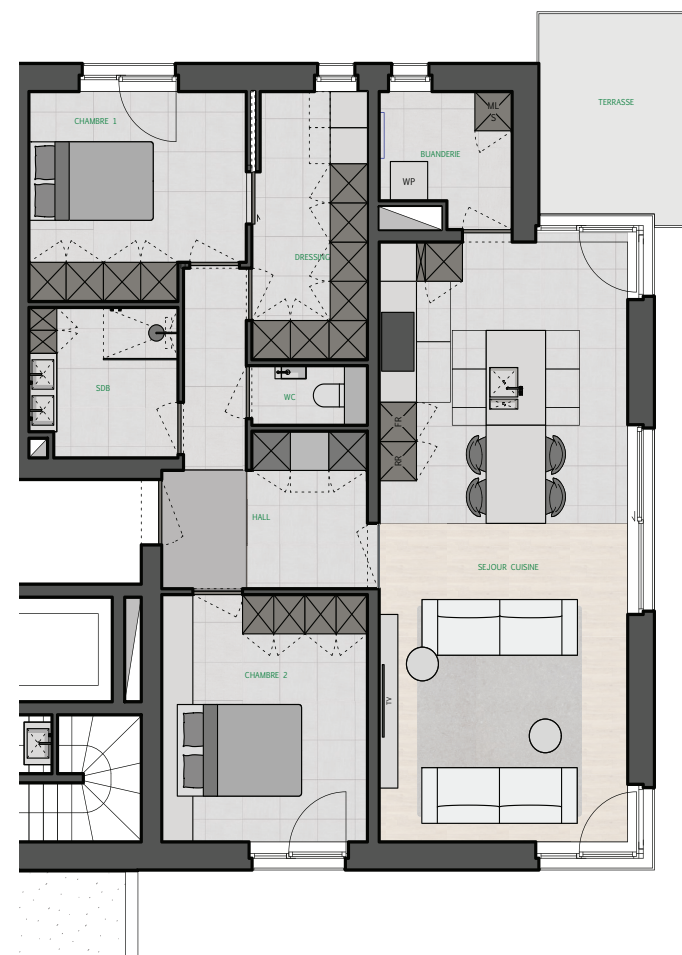

4.11 Résidence Elixir appartement A2.2

2 chambres
Surface brute : 110,12 M²
Surface terrasse : 8,21 M²

Les plans sont des plans de vente, pas des plans d'exécution.
Dimensions des arbres et similaires. peuvent changer pour des raisons techniques.
Le mobilier est indicatif, les plans ne sont pas à l'échelle et non contractuels.