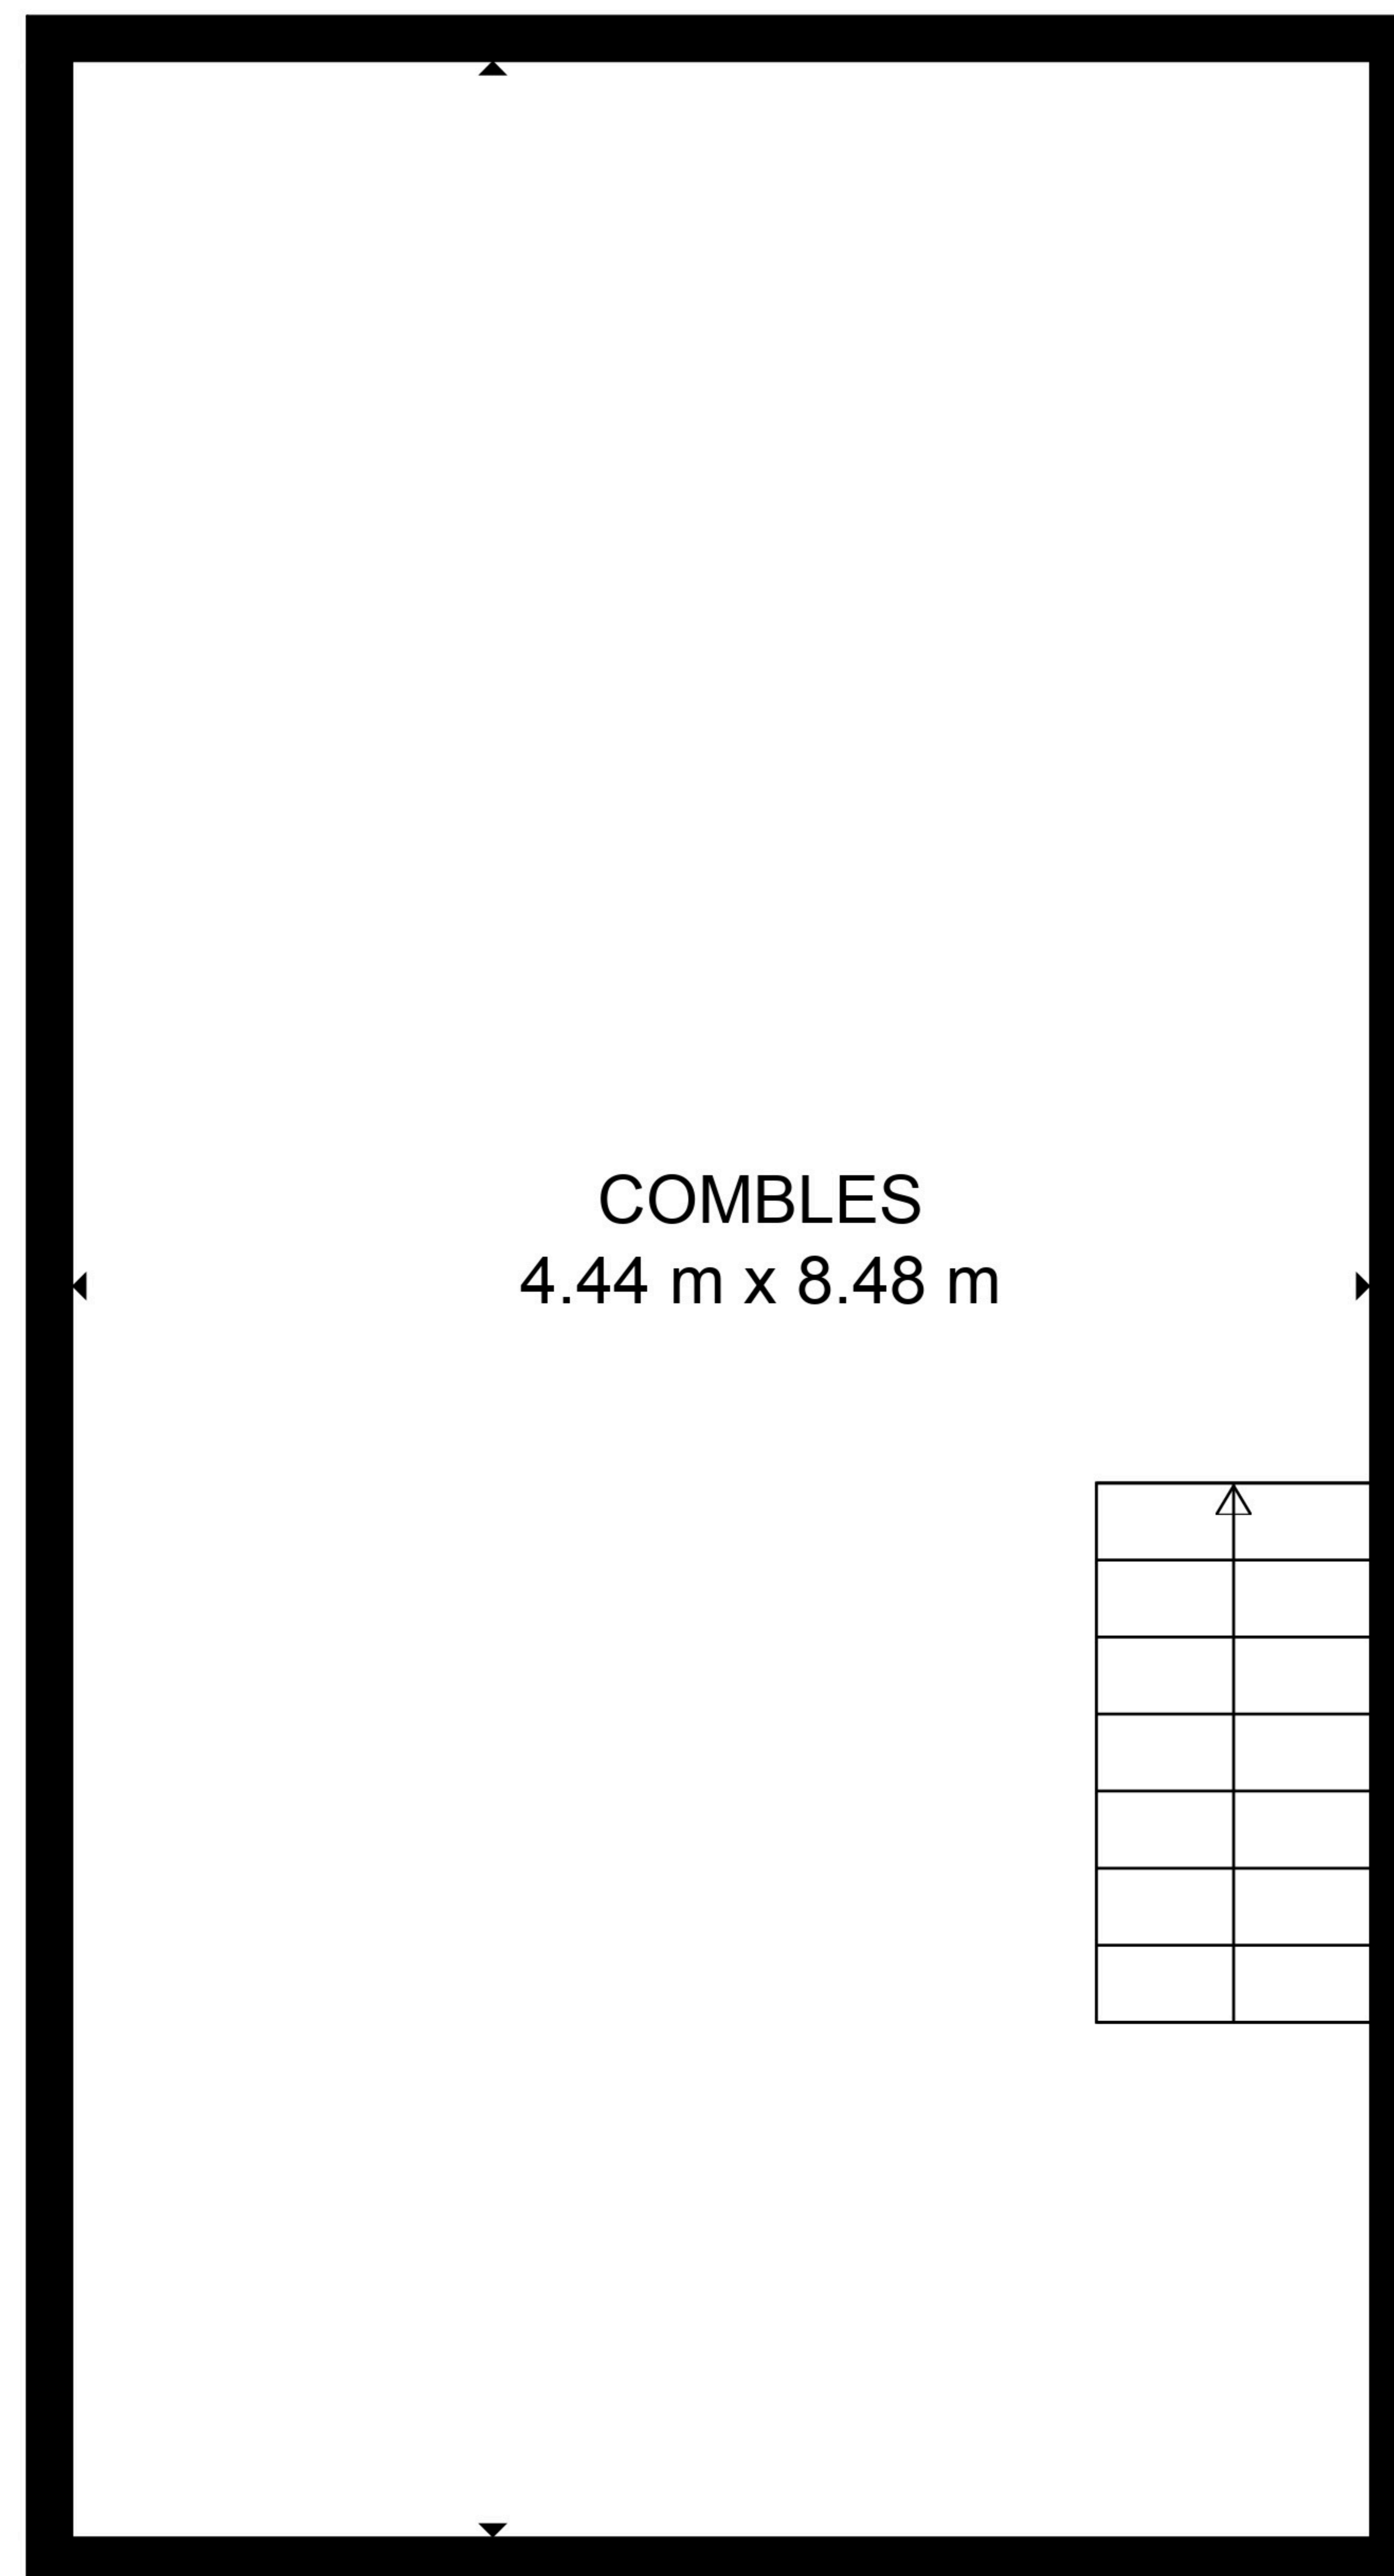

SURFACE INTERIEURE BRUTE
 ÉTAGE 1: 41 m², ÉTAGE 2: 36 m²
 ÉTAGE 3: 38 m²
 SURFACE TOTALE: 115 m²

LES MESURES SONT CALCULEES PAR LA TECHNOLOGIE CUBICASA. CONSIDEREES HAUTEMENT FIABLES MAIS NON GARANTIES.

CHAMBRE PRINCIPALE
4.33 m x 3.77 m

CHAMBRE
3.29 m x 4.42 m

SURFACE INTERIEURE BRUTE
ÉTAGE 1: 41 m², ÉTAGE 2: 36 m²
ÉTAGE 3: 38 m²
SURFACE TOTALE: 115 m²

LES MESURES SONT CALCULEES PAR LA TECHNOLOGIE CUBICASA. CONSIDEREES HAUTEMENT FIABLES MAIS NON GARANTIES.