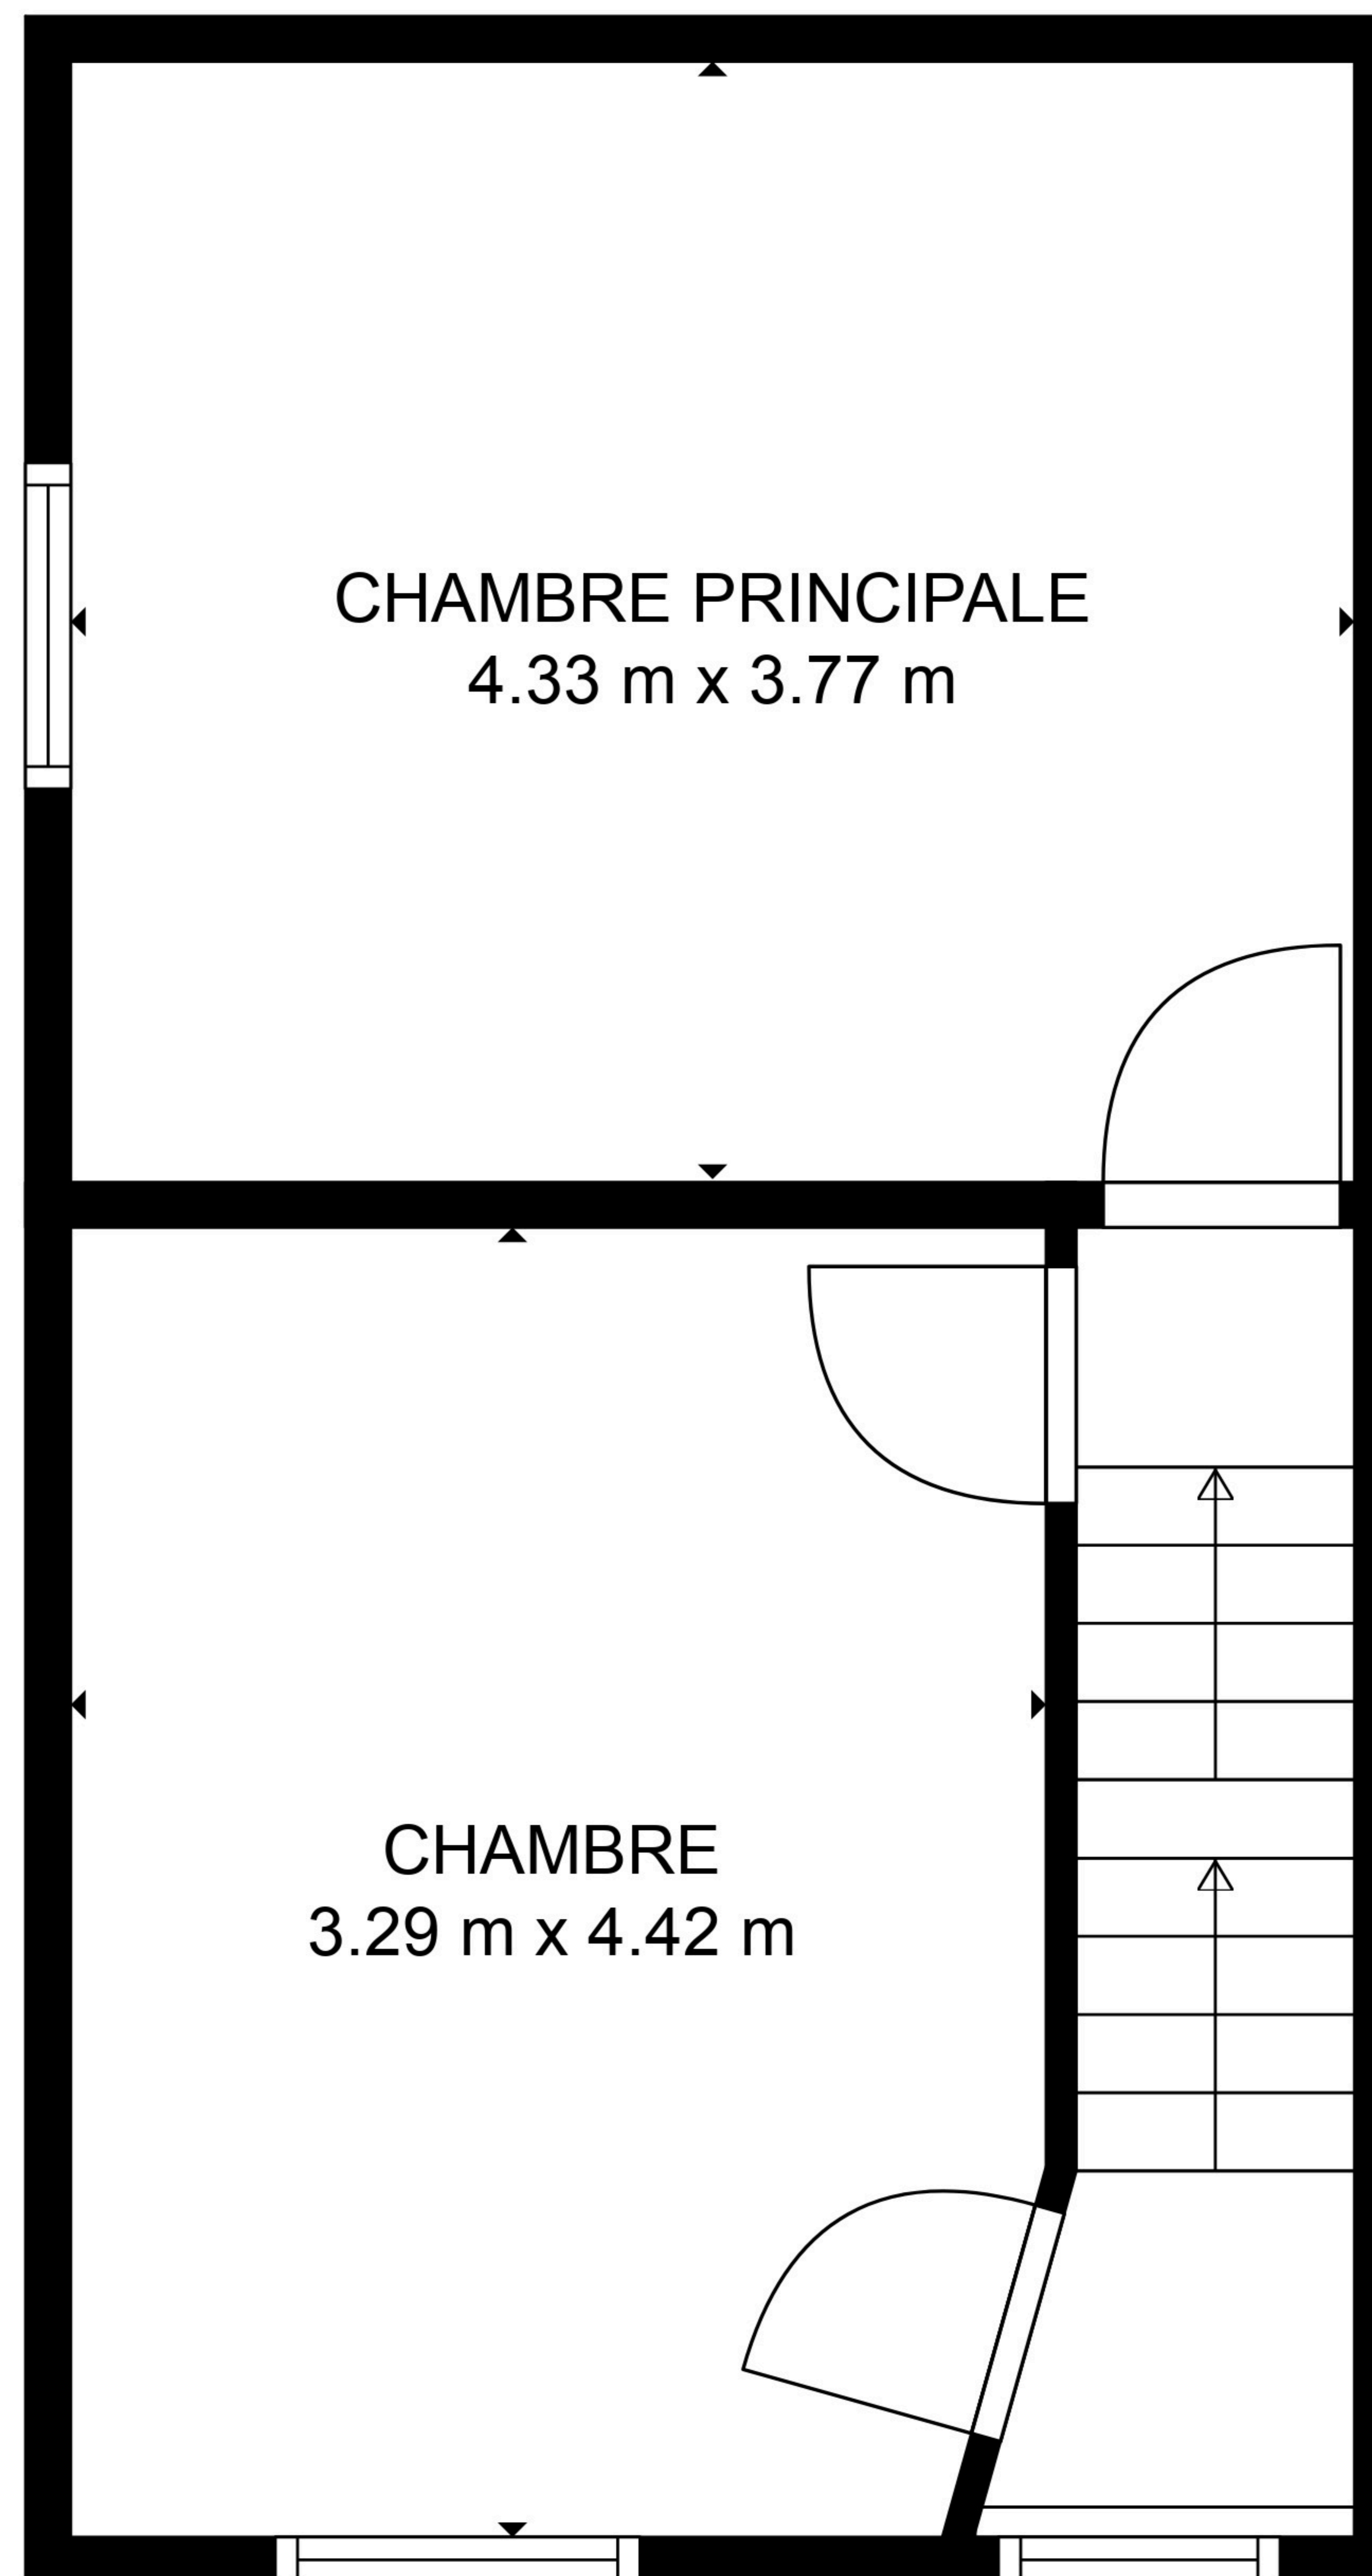

SURFACE INTERIEURE BRUTE
 ÉTAGE 1: 41 m², ÉTAGE 2: 36 m²
 ÉTAGE 3: 38 m²
 SURFACE TOTALE: 115 m²

LES MESURES SONT CALCULEES PAR LA TECHNOLOGIE CUBICASA. CONSIDEREES HAUTEMENT FIABLES MAIS NON GARANTIES.

CHAMBRE PRINCIPALE
4.33 m x 3.77 m

CHAMBRE
3.29 m x 4.42 m

SURFACE INTERIEURE BRUTE
ÉTAGE 1: 41 m², ÉTAGE 2: 36 m²
ÉTAGE 3: 38 m²
SURFACE TOTALE: 115 m²

LES MESURES SONT CALCULEES PAR LA TECHNOLOGIE CUBICASA. CONSIDEREES HAUTEMENT FIABLES MAIS NON GARANTIES.