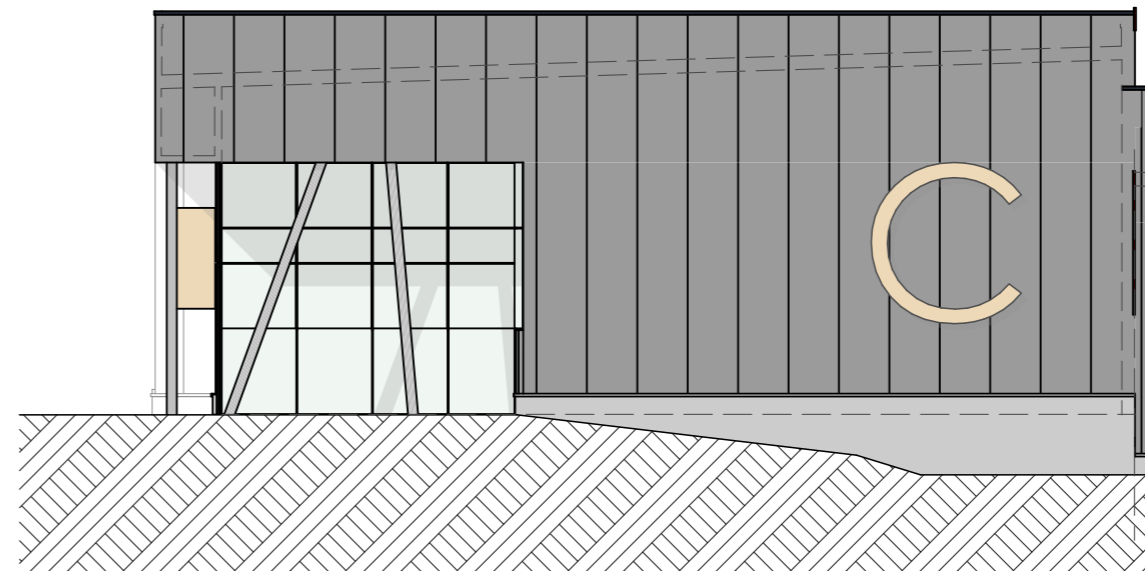

Rez-de-chaussée supérieur

FUTURN

SITE Lillois - Parc d'affaires Tilia
UNITE C7
TYPE Hall industriel
ECHELLE 1:150

Façade Sud

Façade Est

MAITRE DE L'OUVRAGE PROMOP SA
 Avenue Dumolin 1 boîte 31 - 8500 Courtrai
 Tel. +32 (0)56 36 19 10