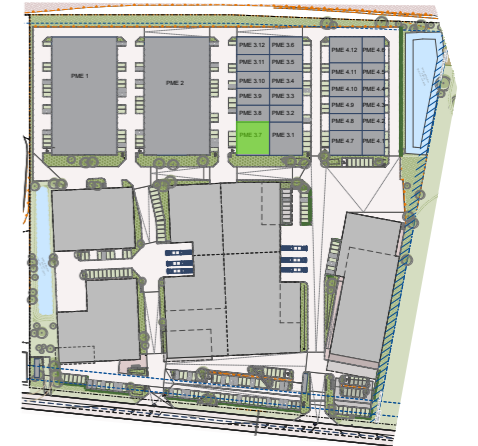

Rez-de-chaussée supérieur

FUTURN

SITE Lillois - Parc d'affaires Tilia
UNITE C7
TYPE Hall industriel
ECHELLE 1:150

Façade Sud

Façade Est

MAITRE DE L'OUVRAGE PROMOP SA
 Avenue Dumolin 1 boîte 31 - 8500 Courtrai
 Tel. +32 (0)56 36 19 10