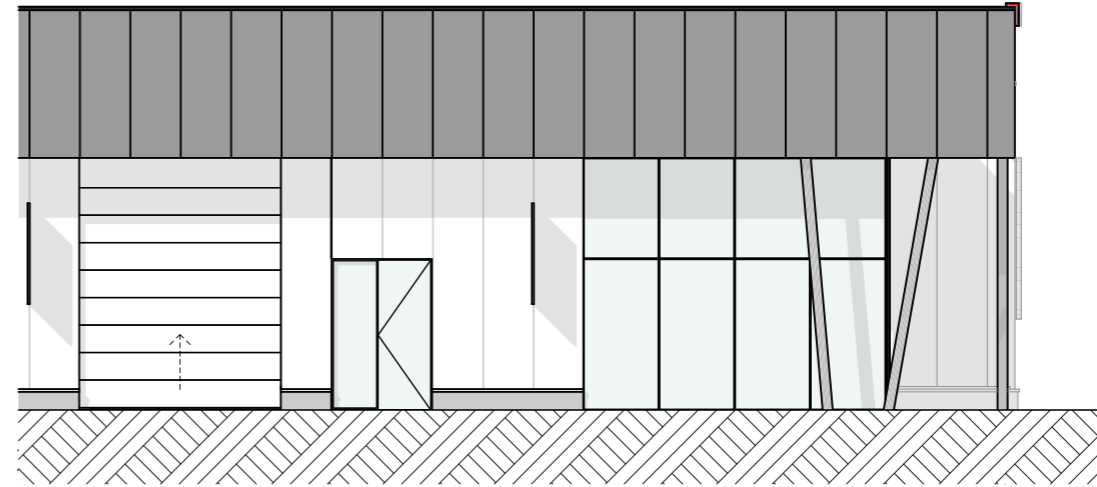

Rez-de-chaussée supérieur

FUTURN

SITE Lillois - Parc d'affaires Tilia
UNITE C7
TYPE Hall industriel
ECHELLE 1:150

Façade Sud

Façade Est

MAITRE DE L'OUVRAGE PROMOP SA
 Avenue Dumolin 1 boîte 31 - 8500 Courtrai
 Tel. +32 (0)56 36 19 10