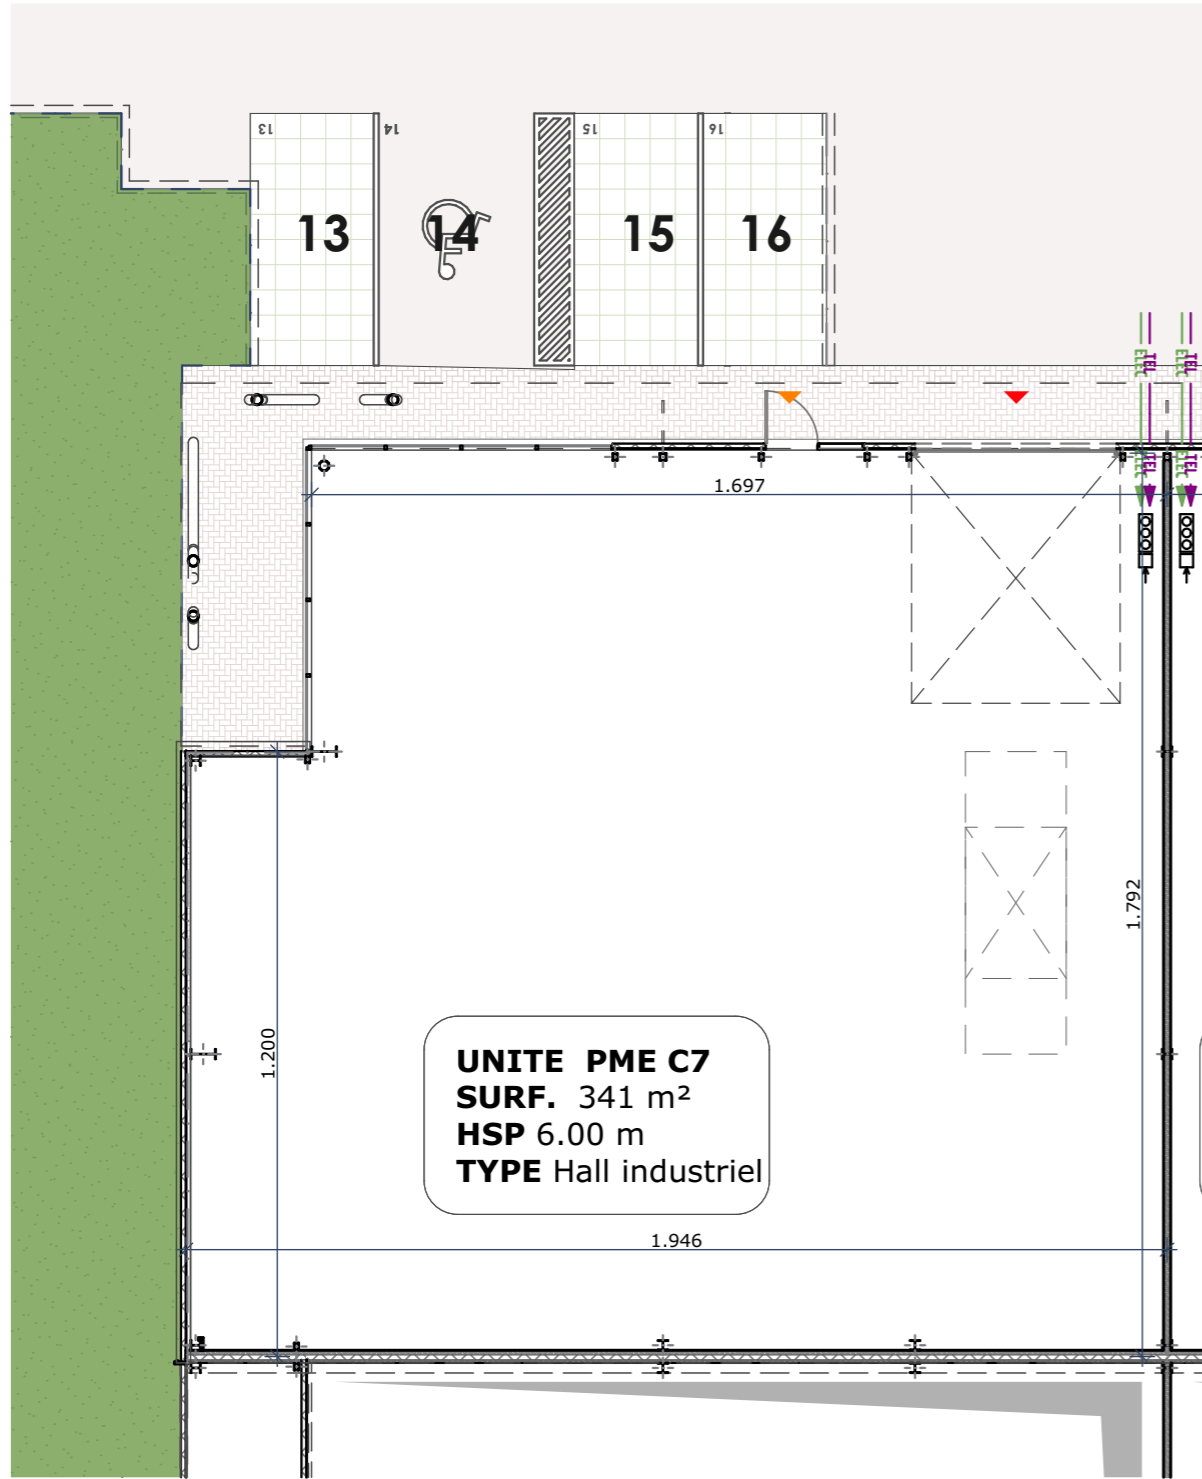

Rez-de-chaussée supérieur

FUTURN

SITE Lillois - Parc d'affaires Tilia
UNITE C7
TYPE Hall industriel
ECHELLE 1:150

Façade Sud

Façade Est

MAITRE DE L'OUVRAGE PROMOP SA
 Avenue Dumolin 1 boîte 31 - 8500 Courtrai
 Tel. +32 (0)56 36 19 10