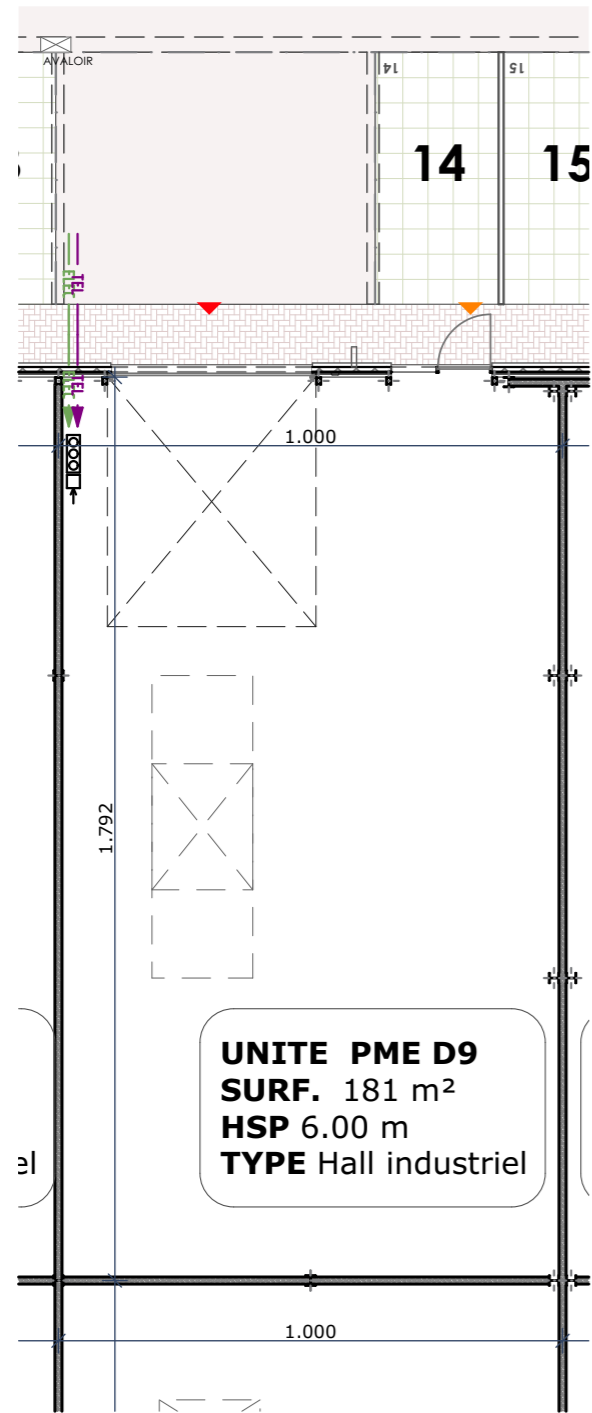

Rez de chaussée

Façade Sud

FUTURN

0 3m

SITE Lillois - Parc d'affaires Tilia
UNITE D9
TYPE Hall industriel
ECHELLE 1:150, 1:100

0 3m

MAITRE DE L'OUVRAGE PROMOP SA
 Avenue Dumolin 1 boîte 31 - 8500 Courtrai
 Tel. +32 (0)56 36 19 10