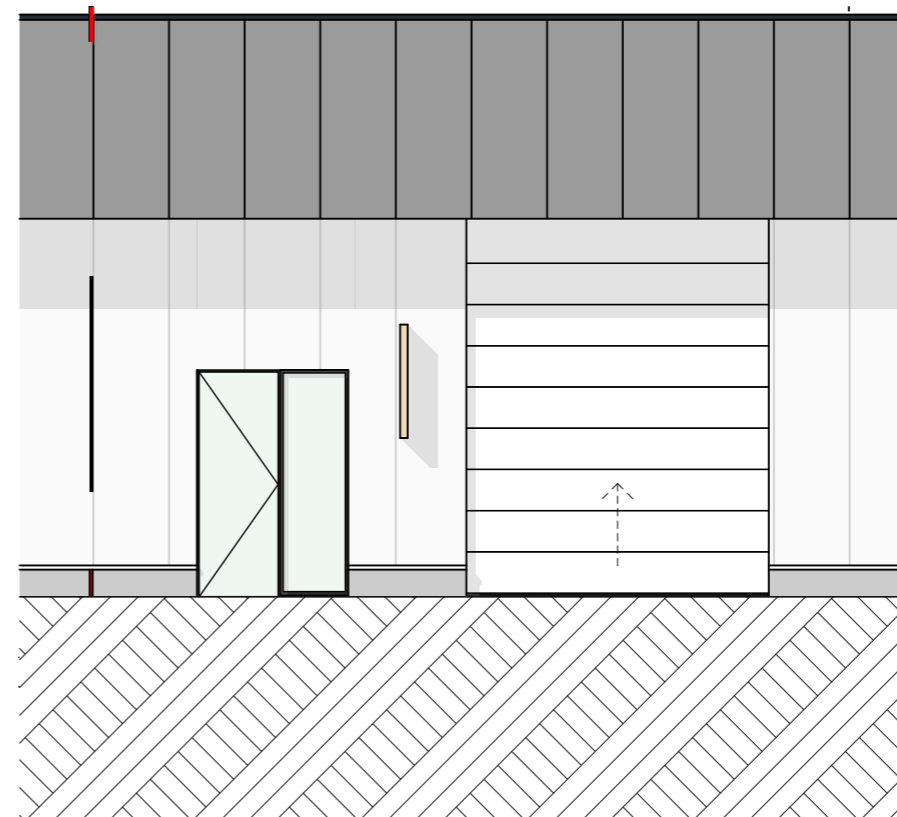

Rez de chaussée

Façade Sud

FUTURN

0 3m

SITE Lillois - Parc d'affaires Tilia
UNITE D9
TYPE Hall industriel
ECHELLE 1:150, 1:100

0 3m

MAITRE DE L'OUVRAGE PROMOP SA
 Avenue Dumolin 1 boîte 31 - 8500 Courtrai
 Tel. +32 (0)56 36 19 10