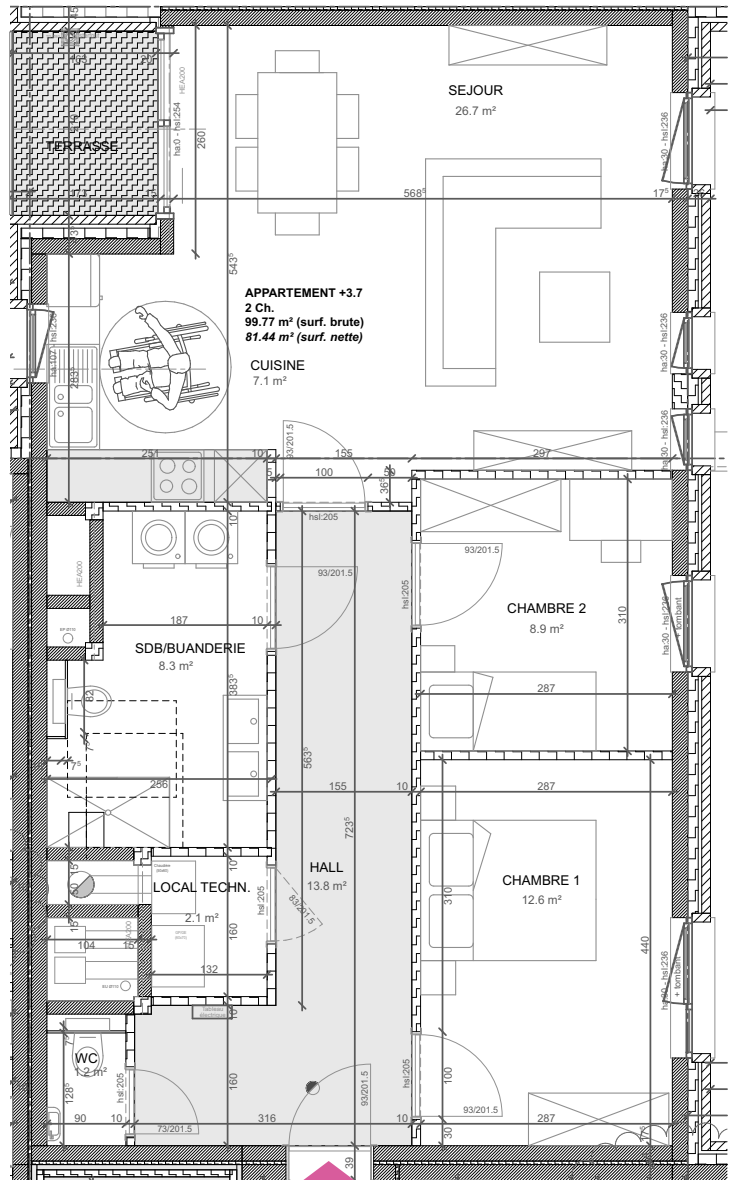

APPARTEMENT
3.7

ÉTAGE
3

SURFACE BRUTE
99,77 M²

CHAMBRES
2

TERRASSE / BALCON
3,55 M²

RUE EUGÈNE YSAYE

ENTRÉE