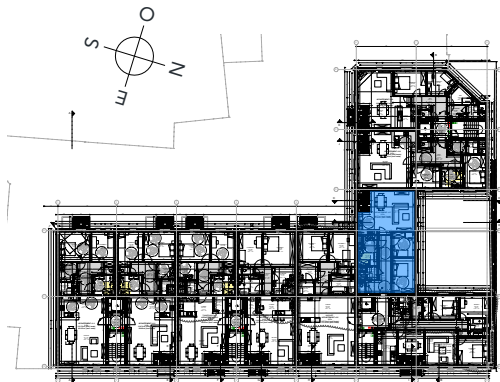

APPARTEMENT
3.7

ÉTAGE
3

SURFACE BRUTE
99,77 M²

CHAMBRES
2

TERRASSE / BALCON
3,55 M²

RUE EUGÈNE YSAYE

ENTRÉE