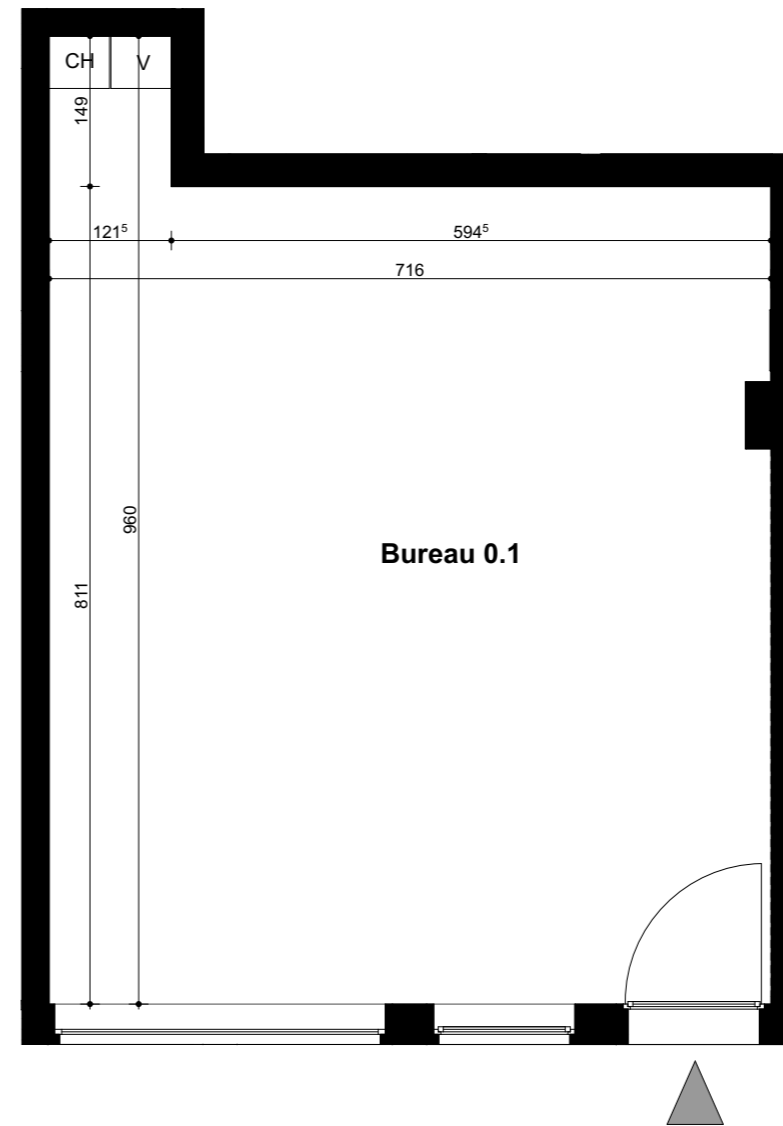

# QUEEN

10309  
rue Souveraine

**LECOBEL VANEAU**  
Real Estate Brussels

BUREAU D'ARCHITECTURE MARC CORBIAU s.p.r.l.

Rez-de-chaussée

rue Souveraine

Façade rue

## BUREAU 0.1

Etage : **Rez-de-chaussée**

Surface : 67 m2 brut

*Marc Corbiau*  
**MARC CORBIAU**