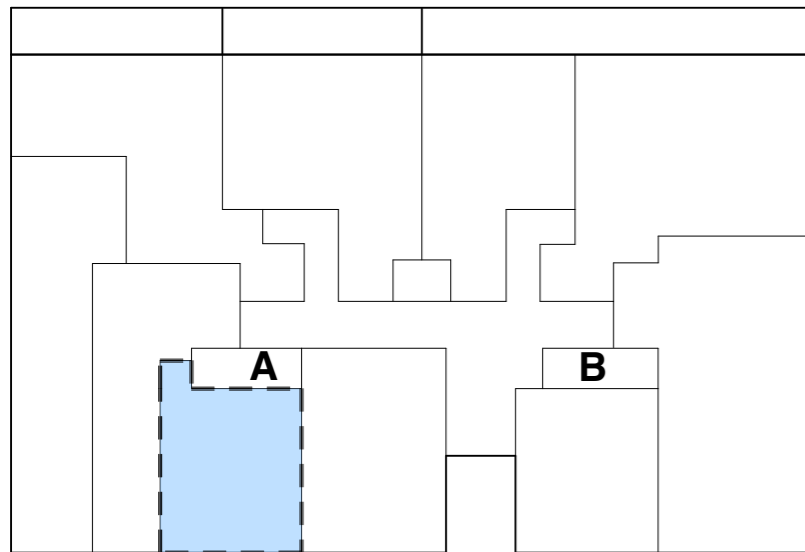

# QUEEN

10309  
rue Souveraine

**LECOBEL VANEAU**  
Real Estate Brussels

BUREAU D'ARCHITECTURE MARC CORBIAU s.p.r.l.

Rez-de-chaussée

rue Souveraine

Façade rue

## BUREAU 0.1

Etage : **Rez-de-chaussée**

Surface : 67 m2 brut

*Marc Corbiau*  
**MARC CORBIAU**