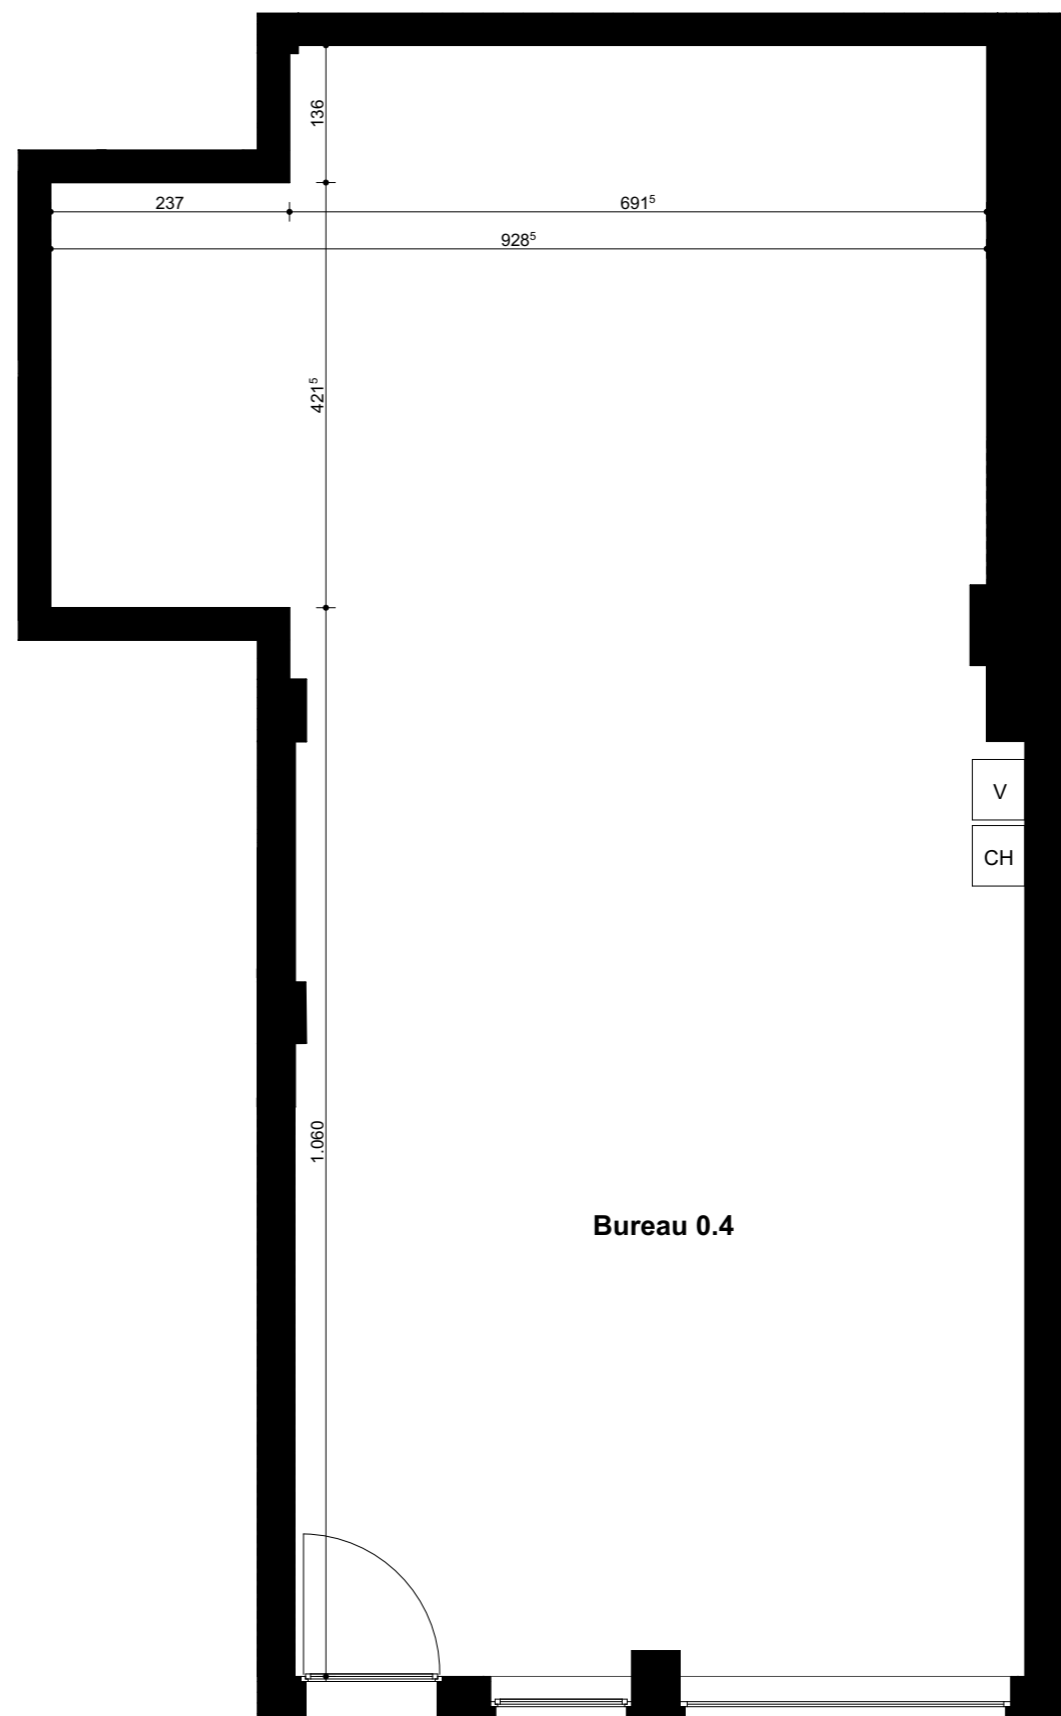

# QUEEN

18309

rue Souveraine

## LECOBEL VANEAU

Real Estate Brussels

BUREAU D'ARCHITECTURE MARC CORBIAU s.p.r.l.

Rez-de-chaussée

rue Souveraine

Façade rue

## BUREAU 0.4

Etage : **Rez-de-chaussée**

Surface : 144 m2 brut

Bureau 0.4

MARC CORBIAU