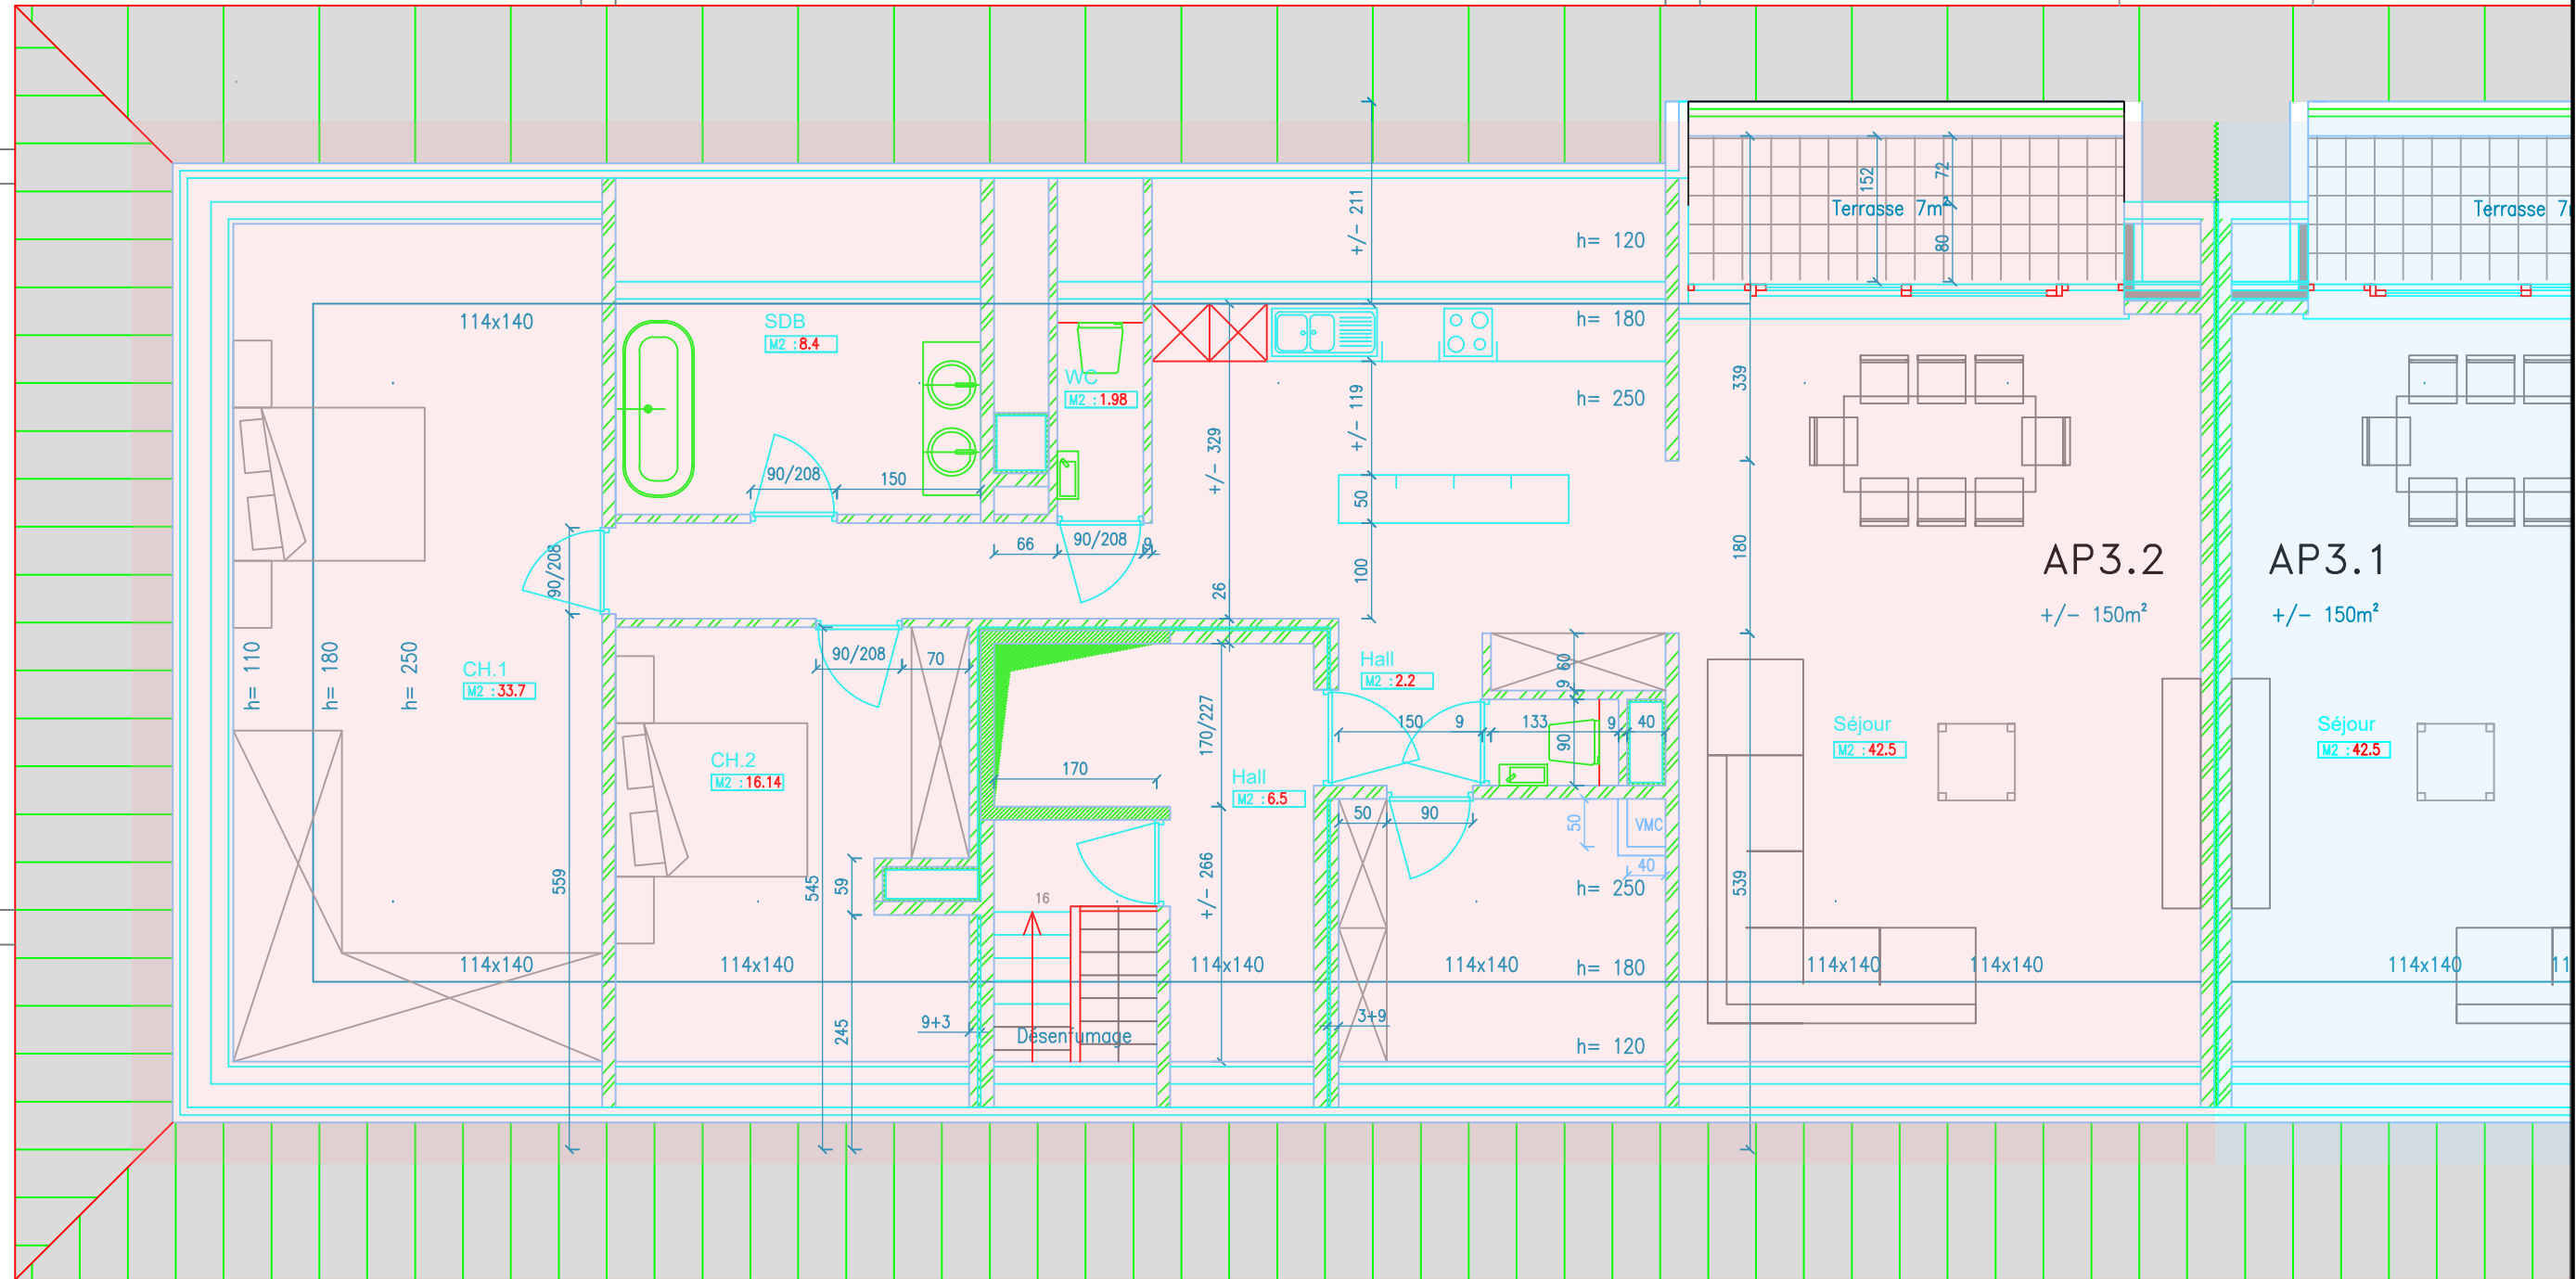

Vue d'ensemble du plateau

EDDY DEVOS CONSTRUCTIONS S.A.
 Quai des Vicinaux, 30 - 7500 Tournai
 tel: 069 88 84 70 fax: 069 88 84 71 info@eddydevos.be

**RESIDENCE
VIEUX PONT**

Situation:
 Chemin du Vieux-Pont
 7900 Leuze-En-Halnaut

Echelle: 1/75
 Date: 22/03/2023

Appartement 3.2

Plan non contractuel - Ceci est un exemple d'agencement possible - Voir Cahier des Charges pour détails