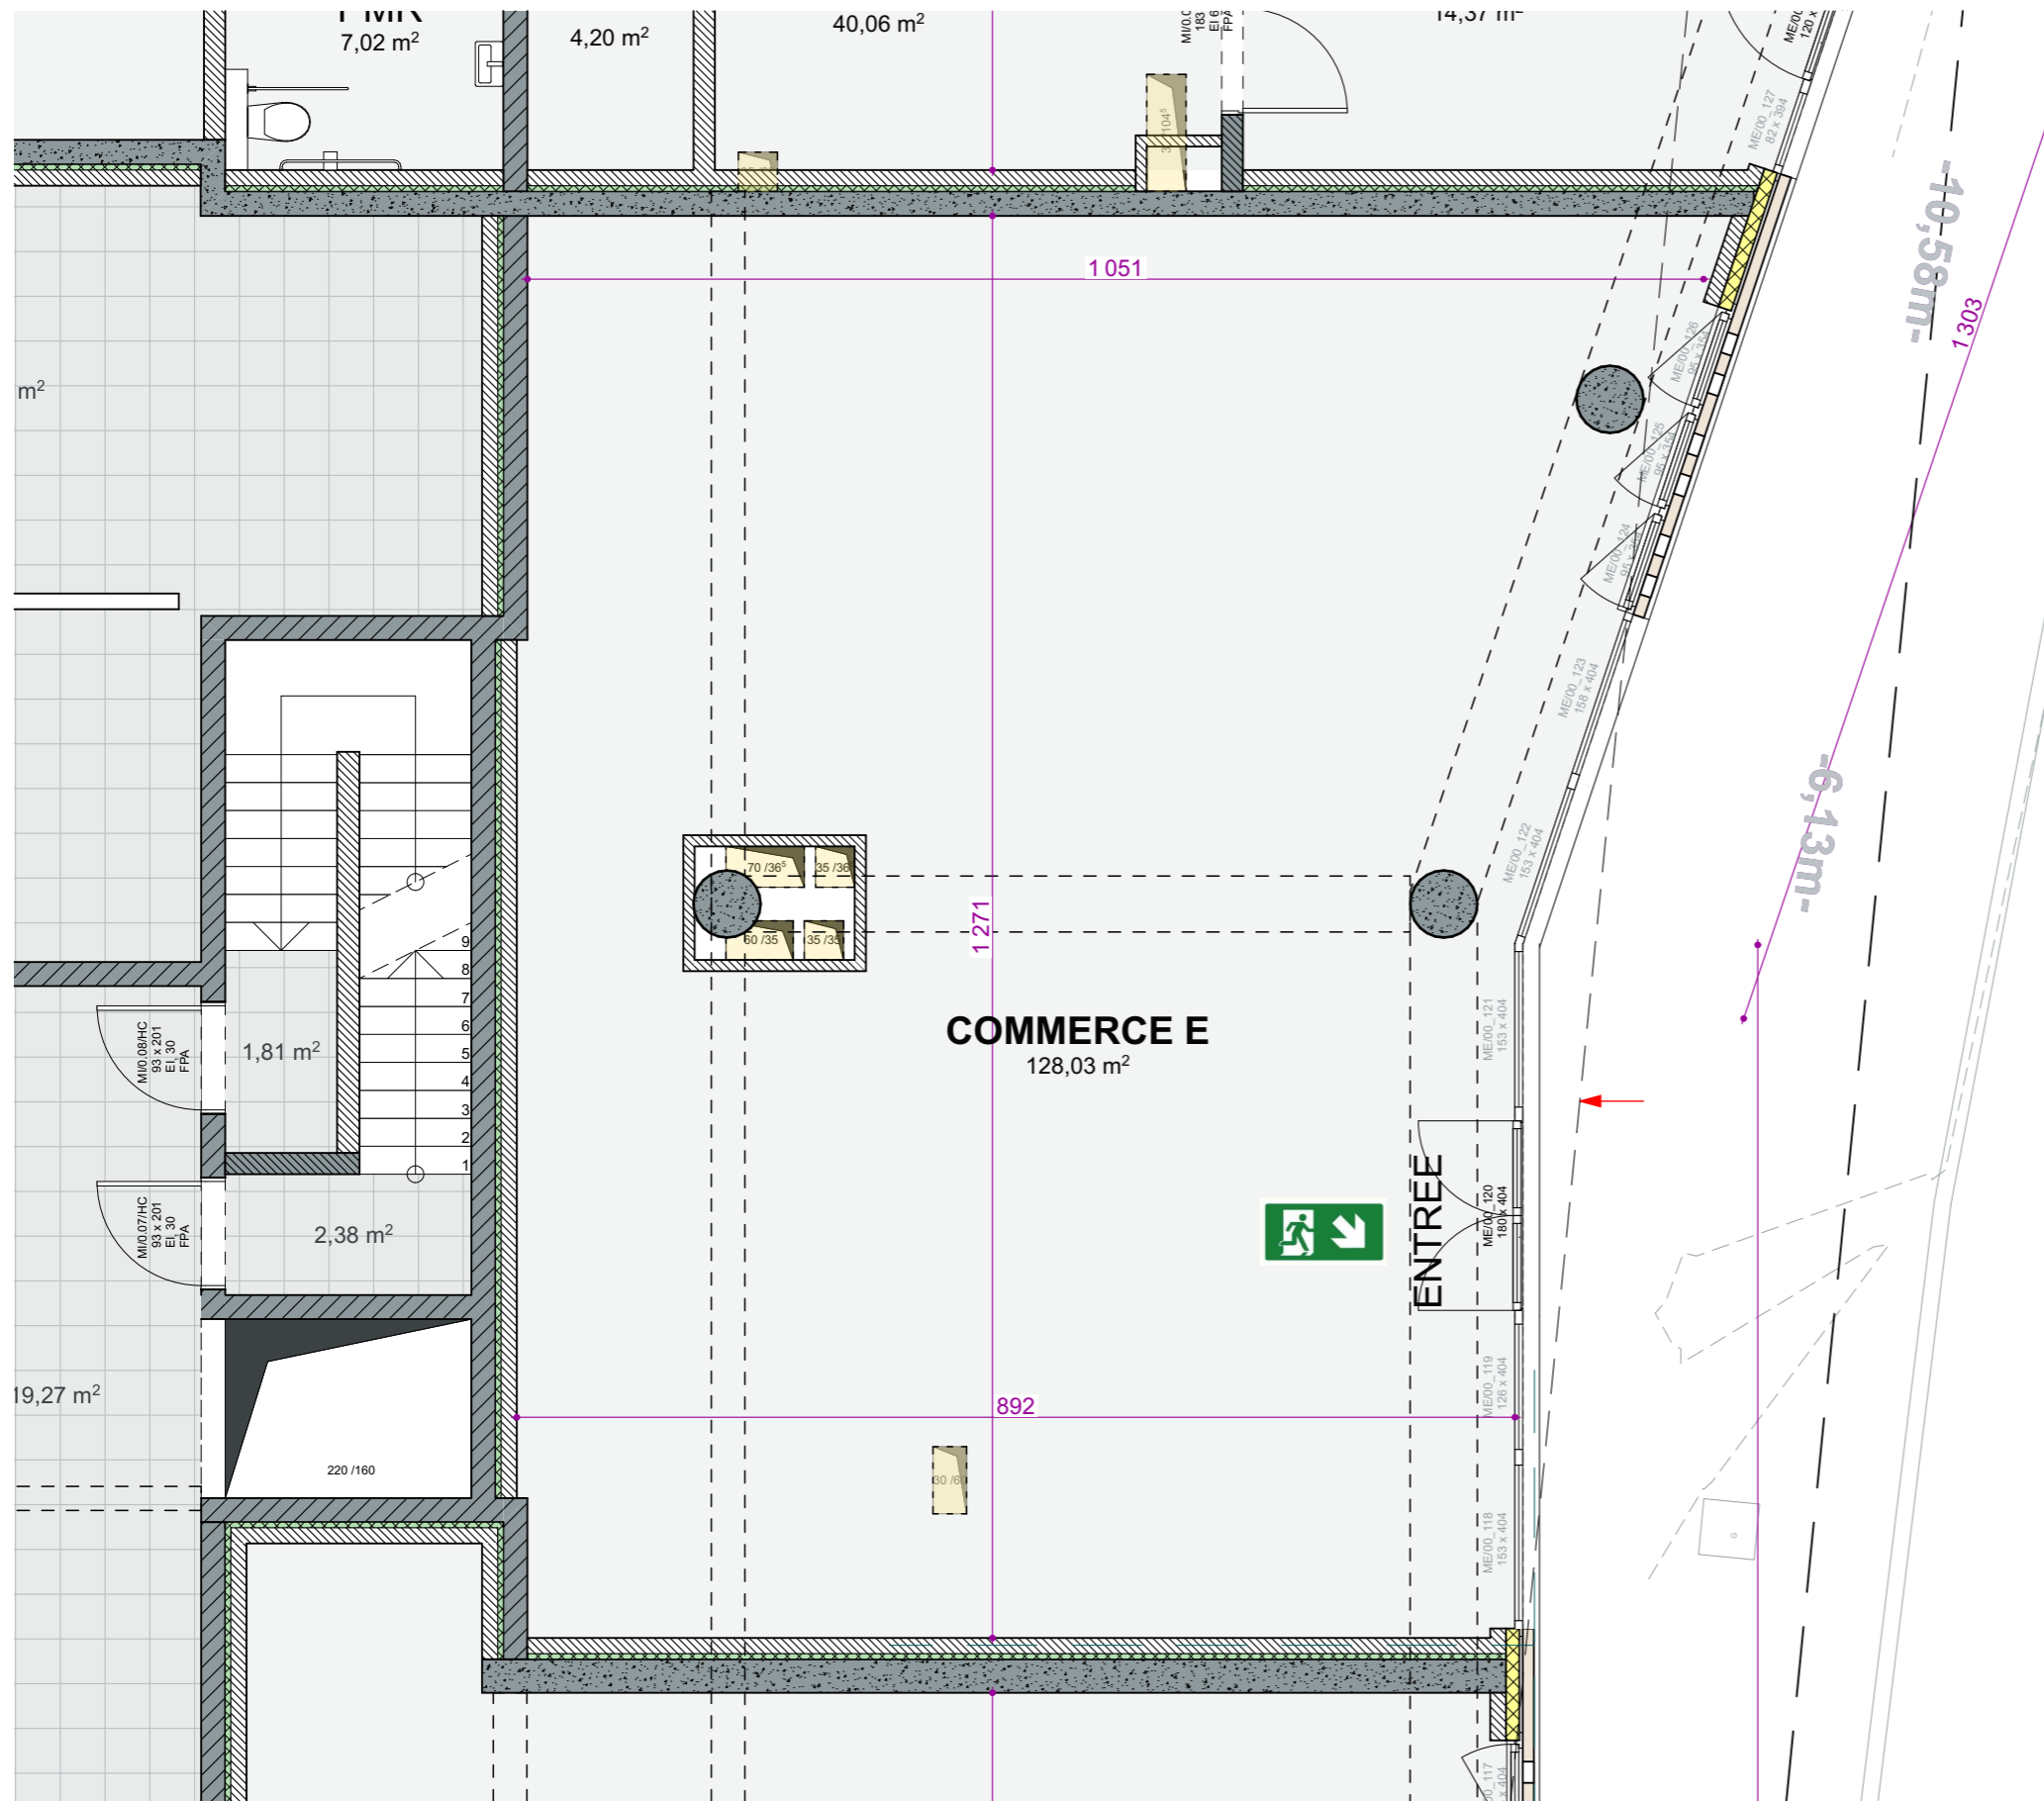

Plan de commercialisation. Les côtes, surfaces et gains sont susceptibles de modifications dues à des contraintes techniques ou réglementaires. Les meubles et éléments de cuisines dessinés sur ce document ne sont qu'indicatifs. Seuls seront fournis les équipements figurant sur le descriptif annexé au contrat de réservation et/ou à l'acte de vente.