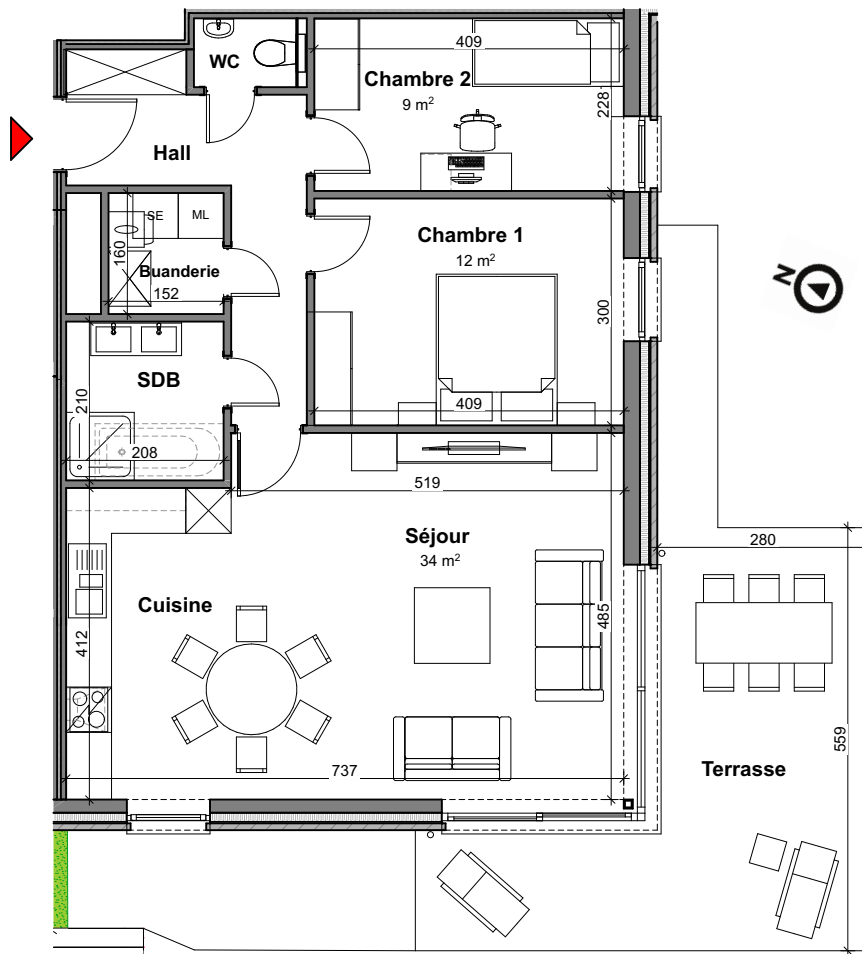

TOURNAI - PLAINE DES MANOEUVRES

APP **Appartement**

A.0.2 2 chambres - superficie : ± 88 m² - Rez

Plan général

Façade avant

Façade latérale droite

Façades

APP A.O.2

Vue en plan