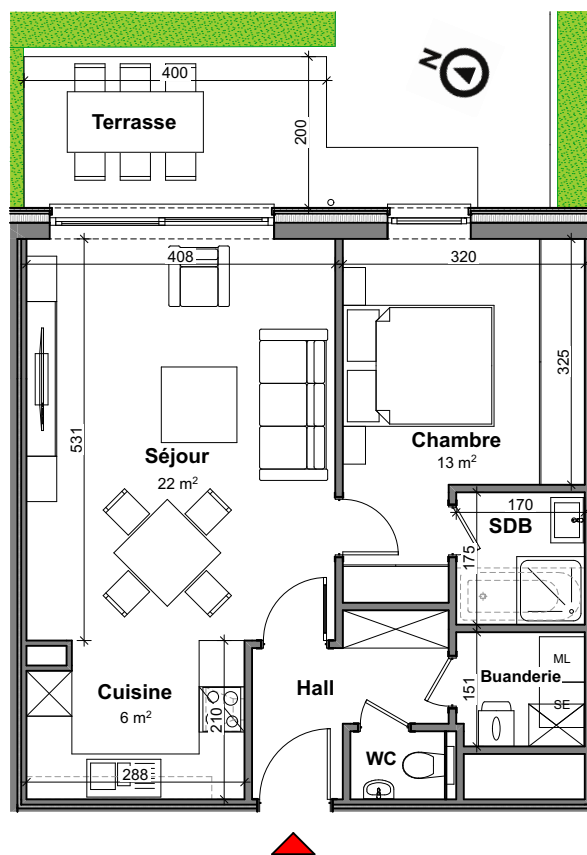

TOURNAI - PLAINE DES MANOEUVRES

**APP** **Appartement**

**A.0.5** 1 chambre - superficie : ± 64 m<sup>2</sup> - Rez

Plan général

Façade arrière

---

Façades

## Vue en plan