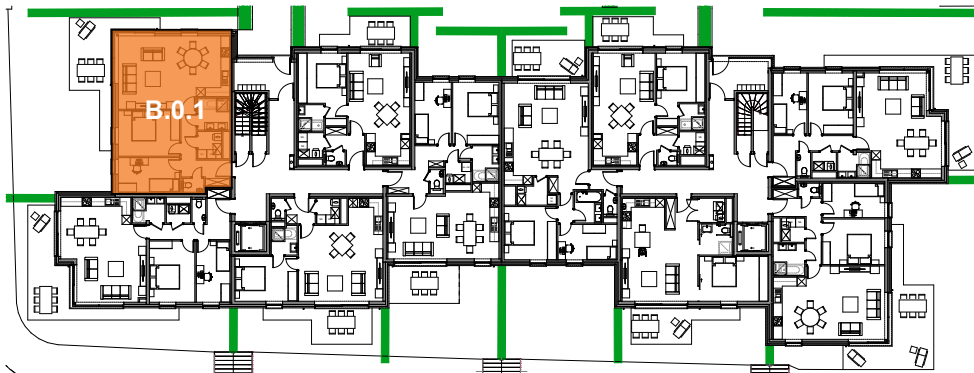

TOURNAI - PLAINE DES MANOEUVRES

APP
B.0.1

Appartement

2 chambres - superficie : ± 88 m² - Rez

Plan général

Façade arrière

Façade latérale gauche

Façades

APP B.0.1

Vue en plan