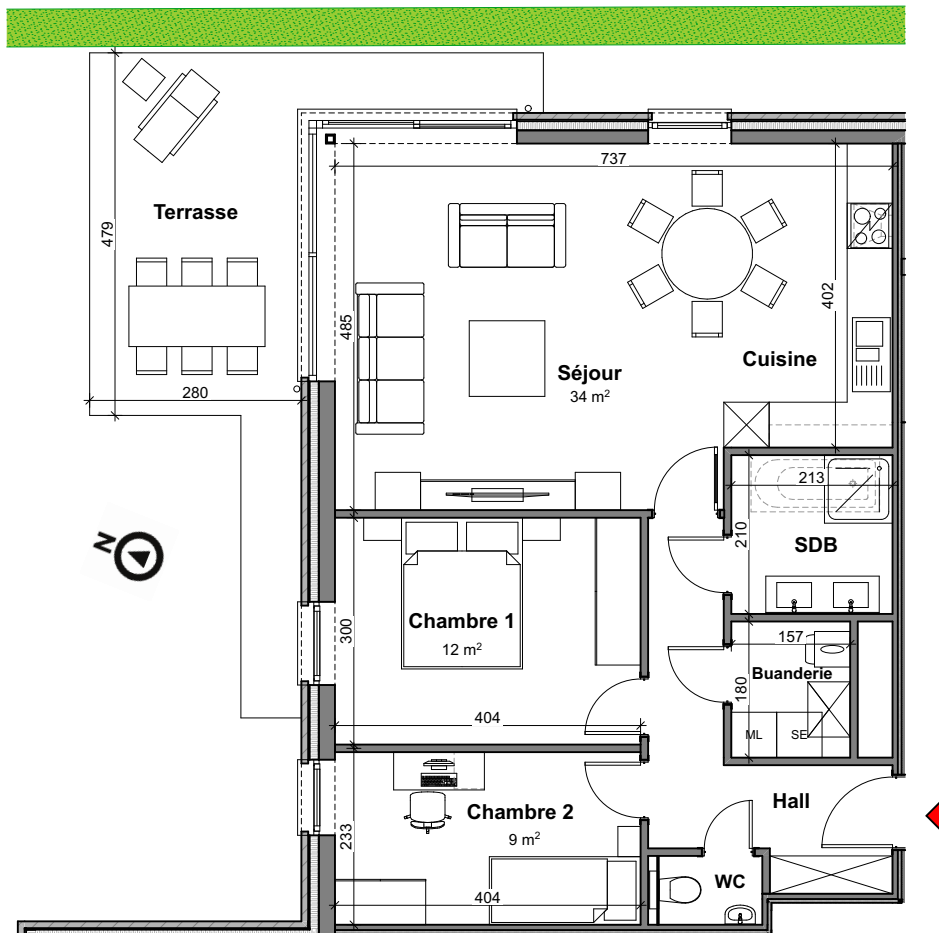

TOURNAI - PLAINE DES MANOEUVRES

APP
B.0.1

Appartement

2 chambres - superficie : ± 88 m² - Rez

Plan général

Façade arrière

Façade latérale gauche

Façades

APP B.0.1

Vue en plan