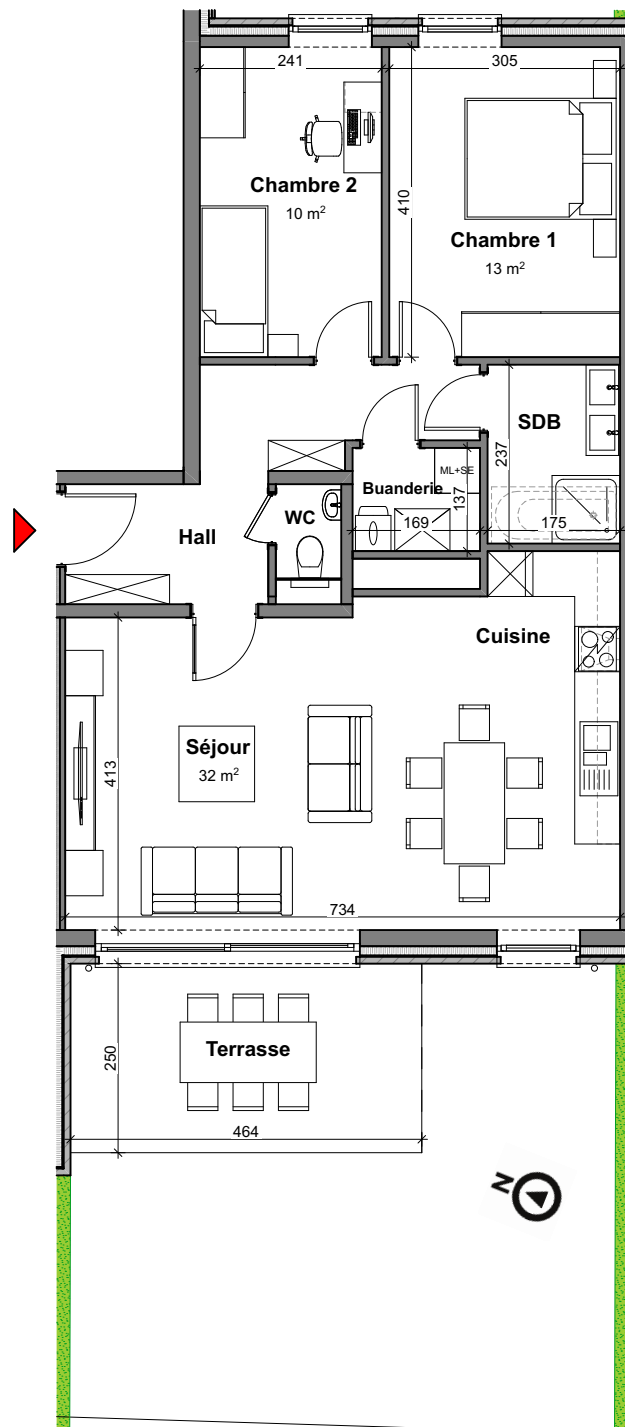

TOURNAI - PLAINE DES MANOEUVRES

**APP** **Appartement**

**B.0.4** 2 chambres - superficie : ± 85 m<sup>2</sup> - Rez

Plan général

Façade avant

Façade arrière

Façades

## Vue en plan