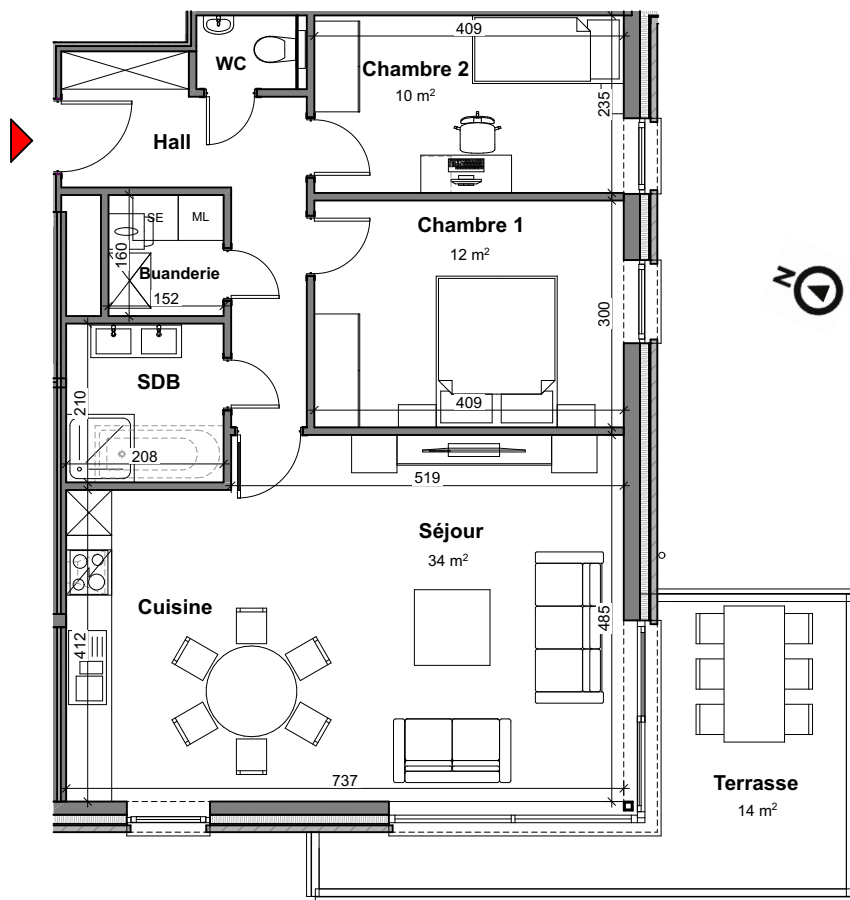

TOURNAI - PLAINE DES MANOEUVRES

APP

Appartement

A.1.2

2 chambres - superficie : ± 88 m² - 1^{er} étage

Plan général

Façade avant

Façade latérale droite

Façades

APP A.1.2

Vue en plan