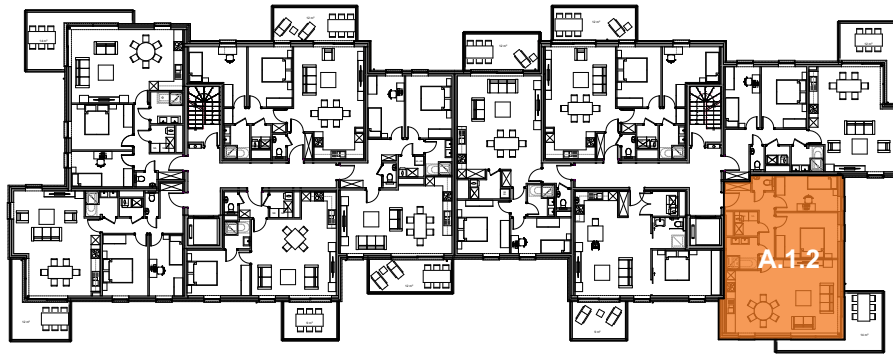

TOURNAI - PLAINE DES MANOEUVRES

APP

Appartement

A.1.2

2 chambres - superficie : ± 88 m² - 1^{er} étage

Plan général

Façade avant

Façade latérale droite

Façades

APP A.1.2

Vue en plan