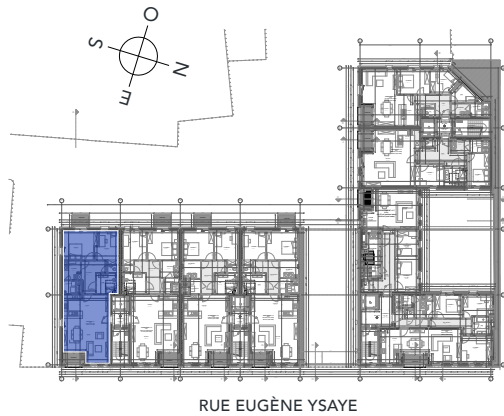

# APPARTEMENT 1.1

ÉTAGE  
1

SURFACE BRUTE  
**118,40 M<sup>2</sup>**

CHAMBRES  
**2**

TERRASSE / BALCON  
**6 M<sup>2</sup>**

RUE EUGÈNE YSAÏE