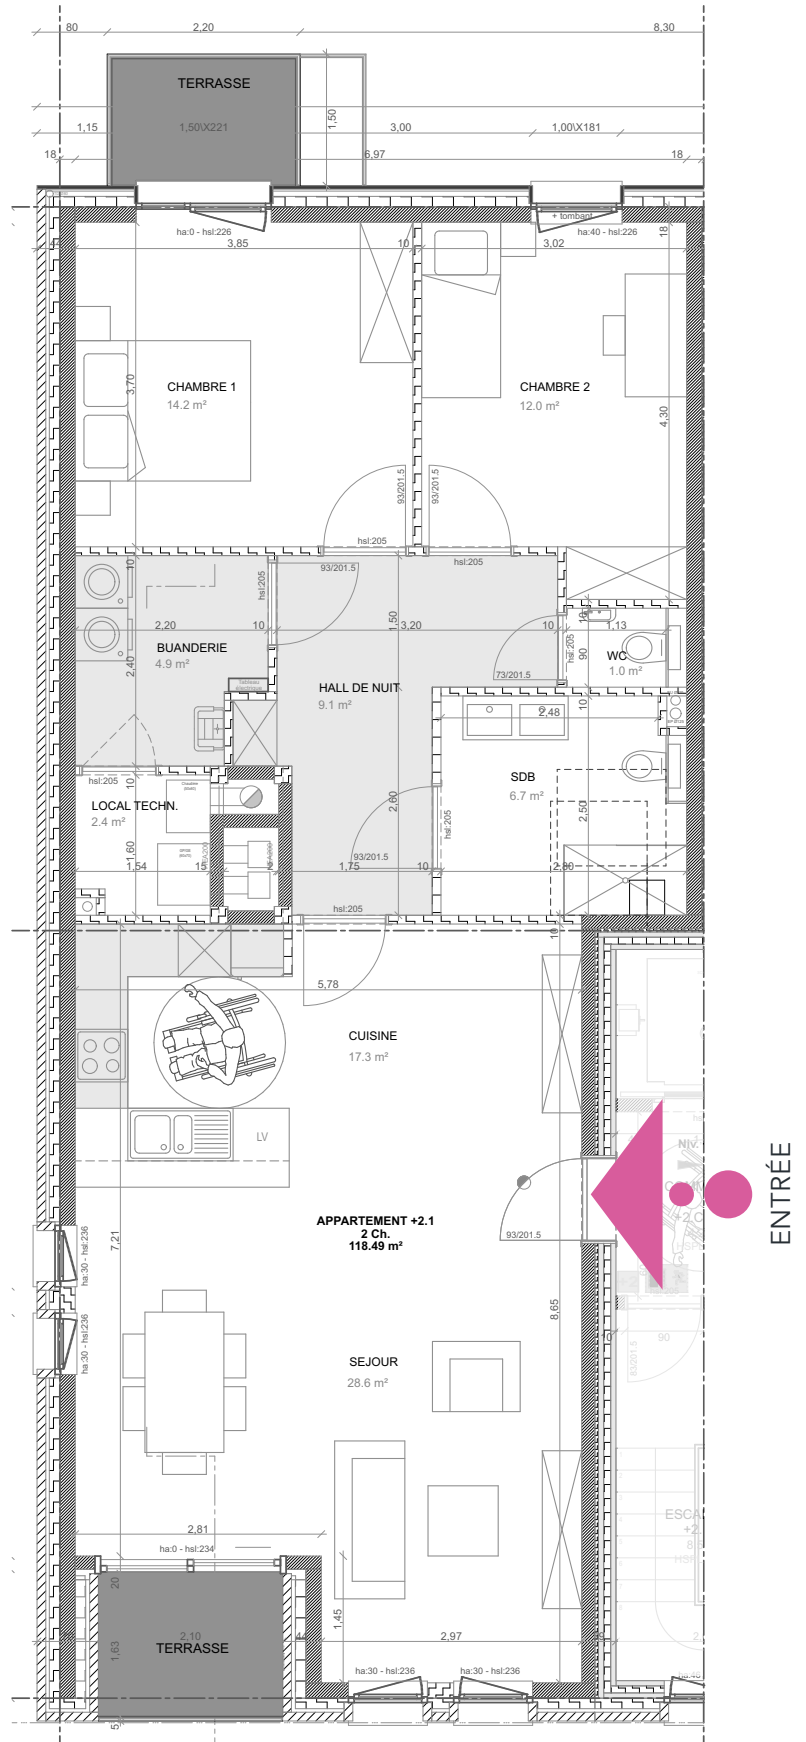

APPARTEMENT
2.1

ÉTAGE
2

SURFACE BRUTE
118,49 M²

CHAMBRES
2

TERRASSE / BALCON
6,72 M²

RUE EUGÈNE YSAYE