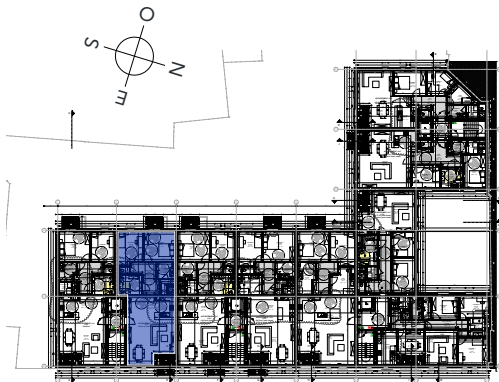

APPARTEMENT
2.2

ÉTAGE
2

SURFACE BRUTE
116,74 M²

CHAMBRES
2

TERRASSE / BALCON
8,40 M²

RUE EUGÈNE YSAÏE

ENTRÉE