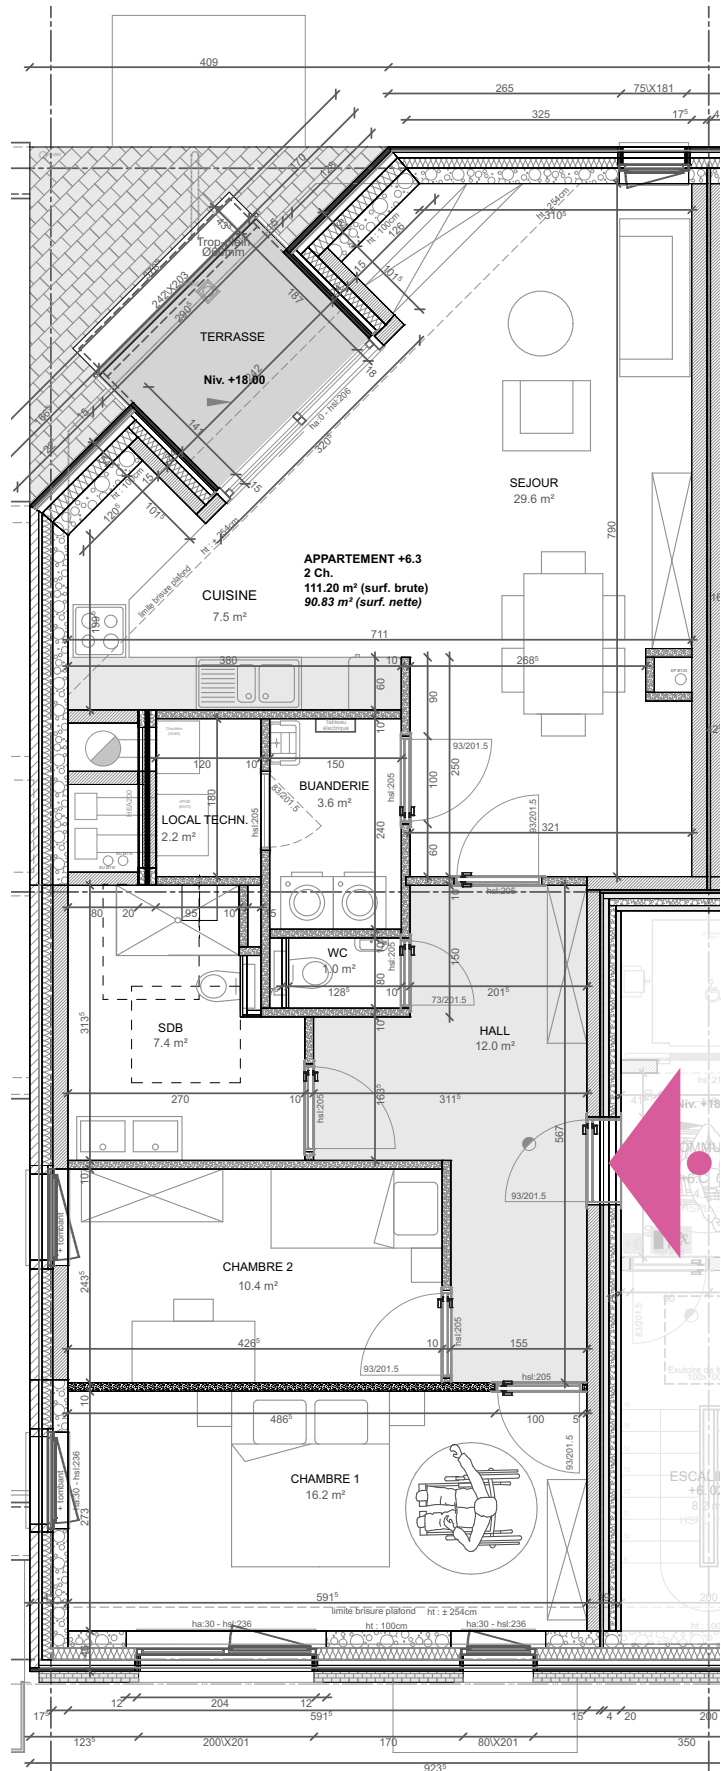

# APPARTEMENT 6.3

ÉTAGE  
6

SURFACE BRUTE  
**111,43 M<sup>2</sup>**

CHAMBRES  
**2**

TERRASSE / BALCON  
**5,20 M<sup>2</sup>**

RUE EUGÈNE YSAÏE