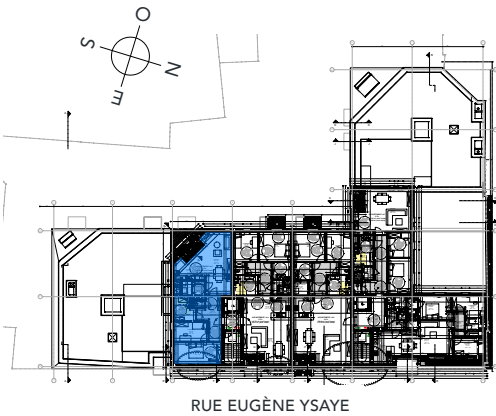

# APPARTEMENT 6.3

ÉTAGE  
6

SURFACE BRUTE  
**111,43 M<sup>2</sup>**

CHAMBRES  
**2**

TERRASSE / BALCON  
**5,20 M<sup>2</sup>**

RUE EUGÈNE YSAÏE