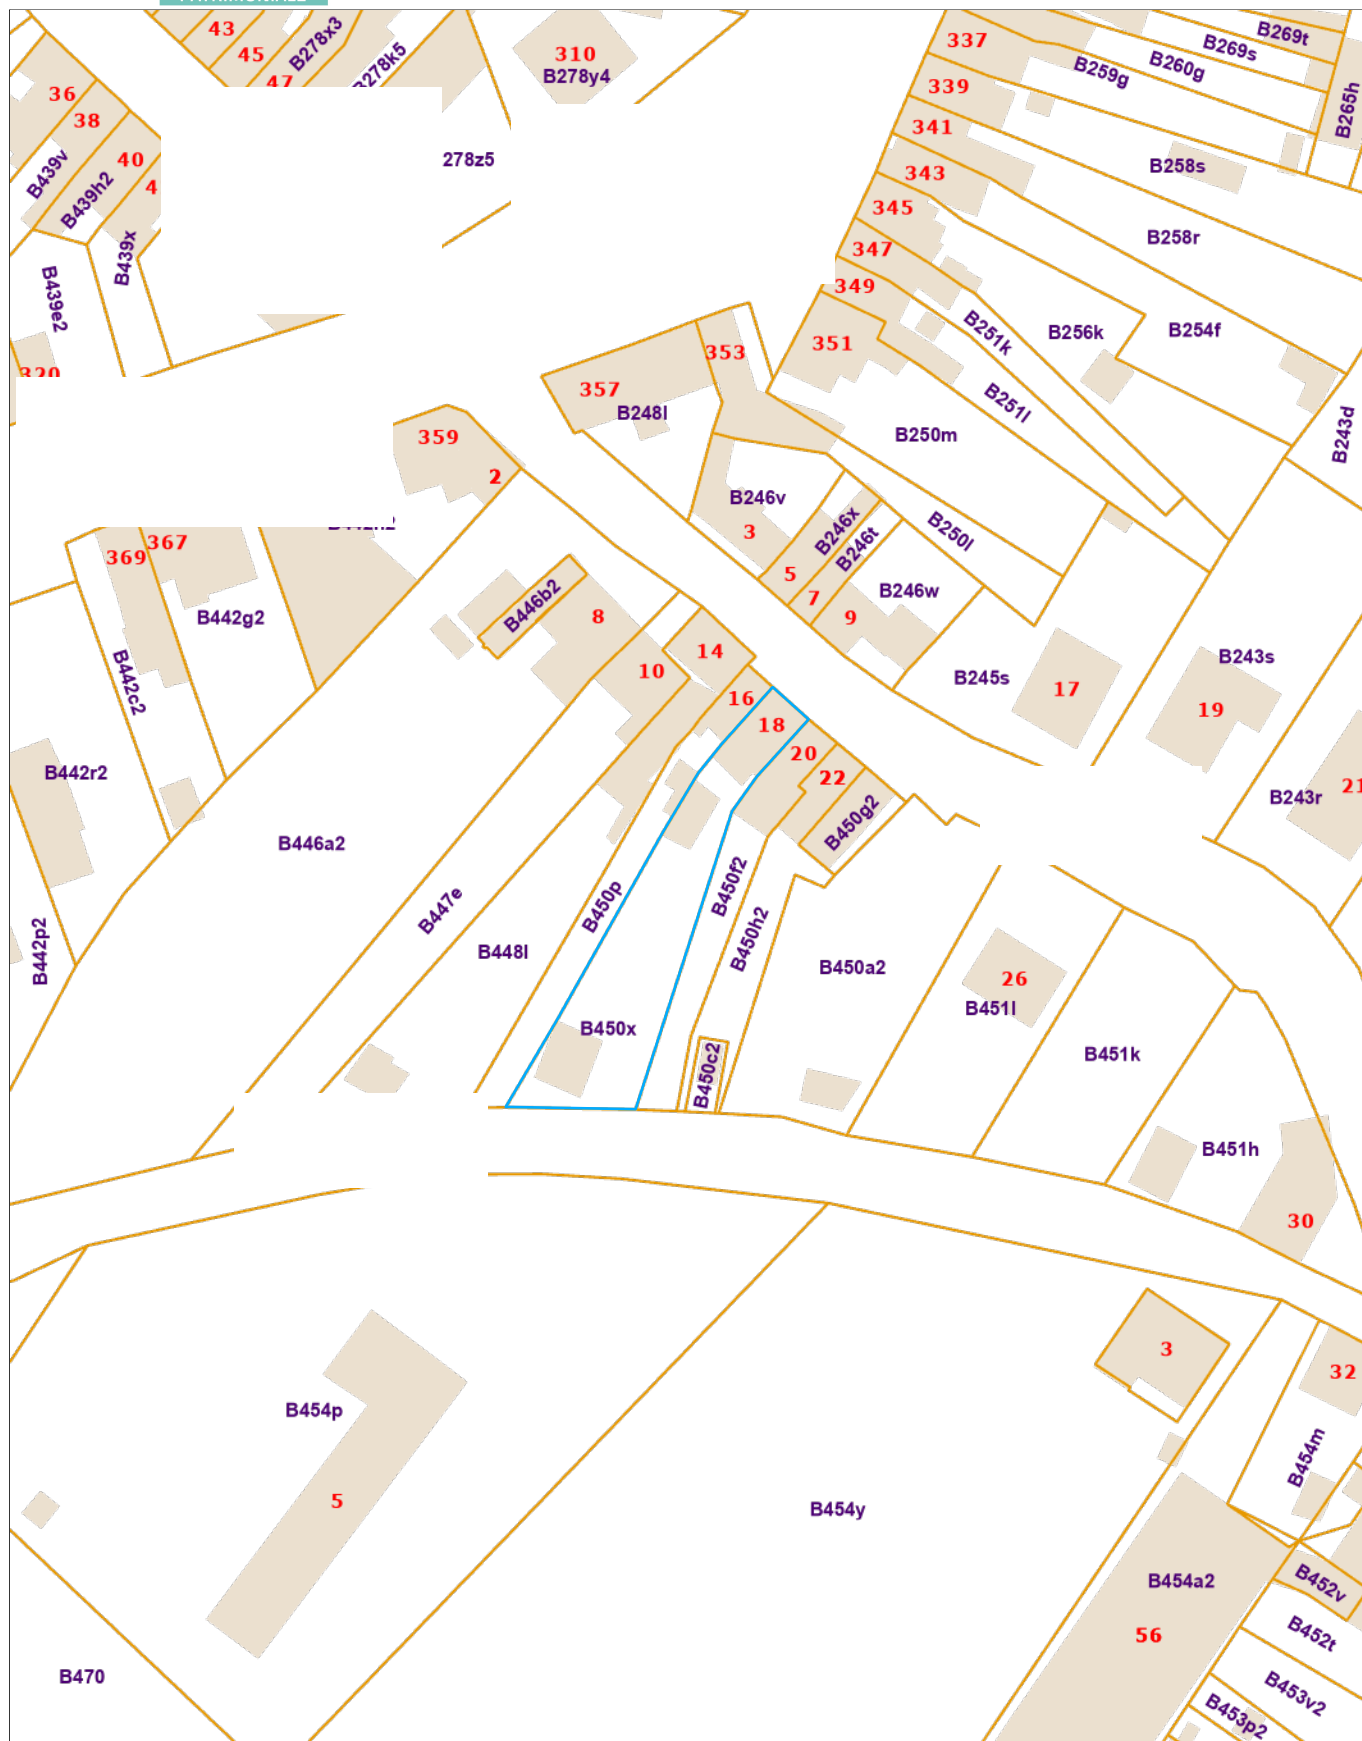

## Extrait du plan parcellaire cadastral

Centré sur :  
LA LOUVIERE 5 DIV/HAINE-SAINT-PAUL/

Situation la plus récente  
Fait le 20/02/2024  
Échelle : 1:1000

L'AGDP est l'auteur du plan parcellaire cadastral et le producteur de la base de données de laquelle les données sont reprises et jouit de la propriété intellectuelle comme repris dans la loi sur les droits d'auteurs et les droits des bases de données. Depuis le 01/01/2018 les bâtiments du plan parcellaire cadastral seront repris progressivement et remplacés par un set de données (= Bpn\_ReBu autrement dit Bâtiment Régionaux) géré par les régions. L'AGDP ne sera dès lors plus responsable pour la représentation des bâtiments sur le plan parcellaire cadastral.