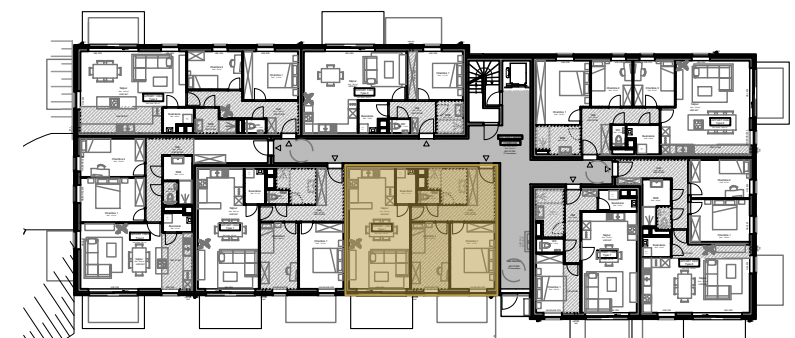

Surf. : 60.3 m<sup>2</sup>  
HSF-PI:250  
FP acoustique

Sas d'entré  
HSF-PI:250  
FP acoustique

rejet d'air  
VMC

TD

**eloy**

**Résidence Crézieu**

Niveau: 0  
Nbr chambre: 2  
Surface brute: 85.5m<sup>2</sup>  
Jardin: ??m<sup>2</sup>