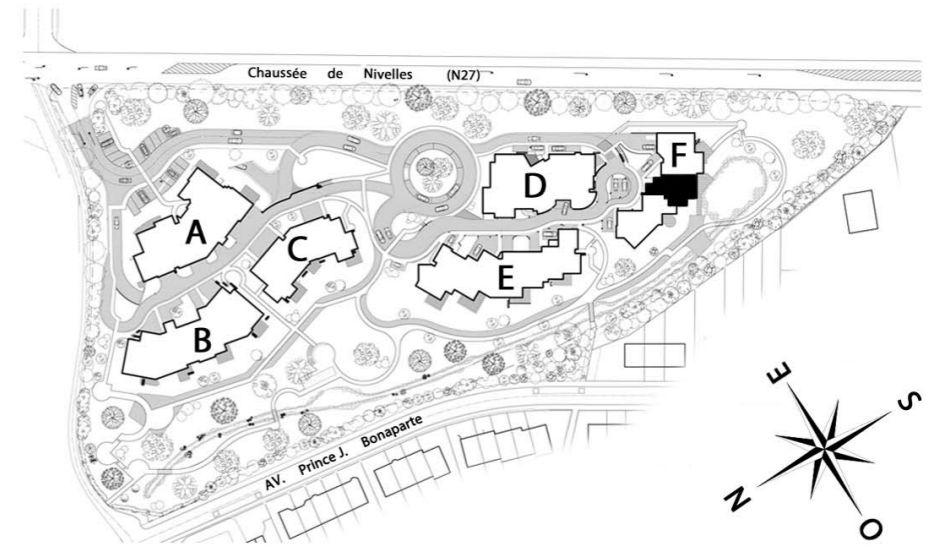

# LES RESIDENCES DU PARC DU LION

Chaussée de Nivelles 222 - 1420 Braine-l'Alleud

**RESIDENCE F**

Niveau rez

**Appartement-villa F 02**

2 chambres

Appartement 150 m<sup>2</sup>  
Terrasse 29 m<sup>2</sup>

Façade Sud - Ouest