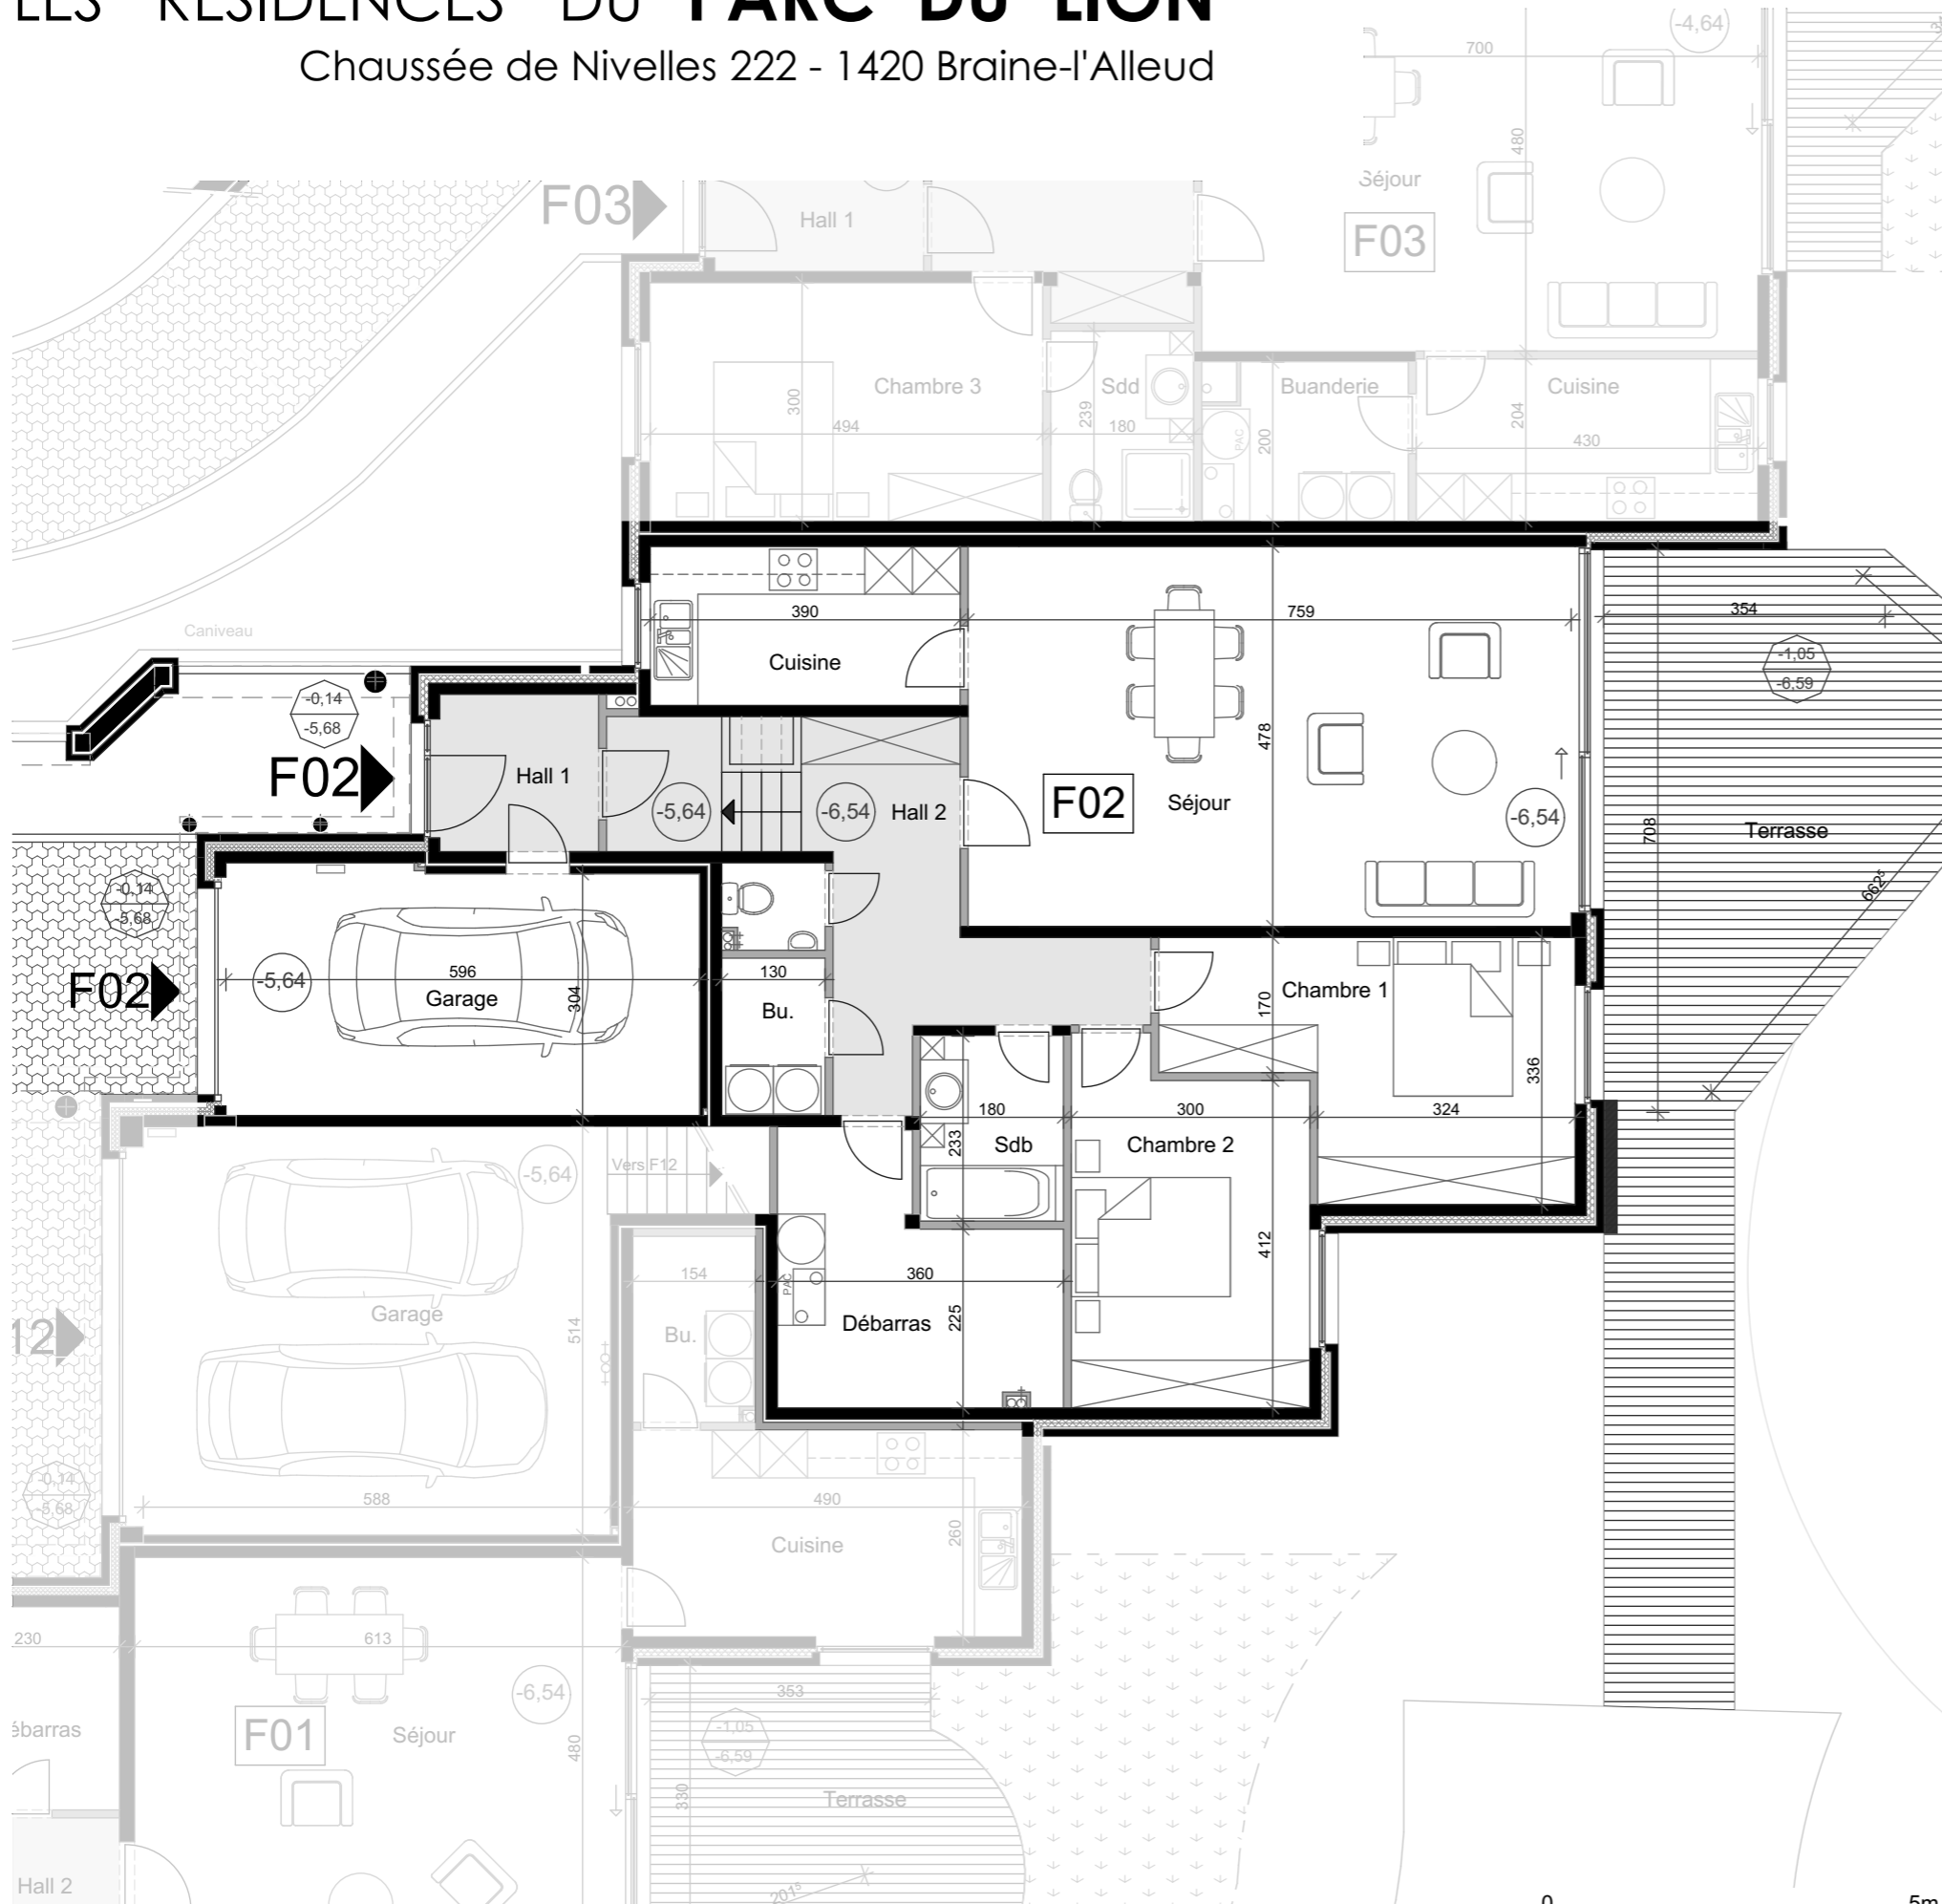

# LES RESIDENCES DU PARC DU LION

Chaussée de Nivelles 222 - 1420 Braine-l'Alleud

**RESIDENCE F**

Niveau rez

**Appartement-villa F 02**

2 chambres

Appartement 150 m<sup>2</sup>  
Terrasse 29 m<sup>2</sup>

Façade Sud - Ouest