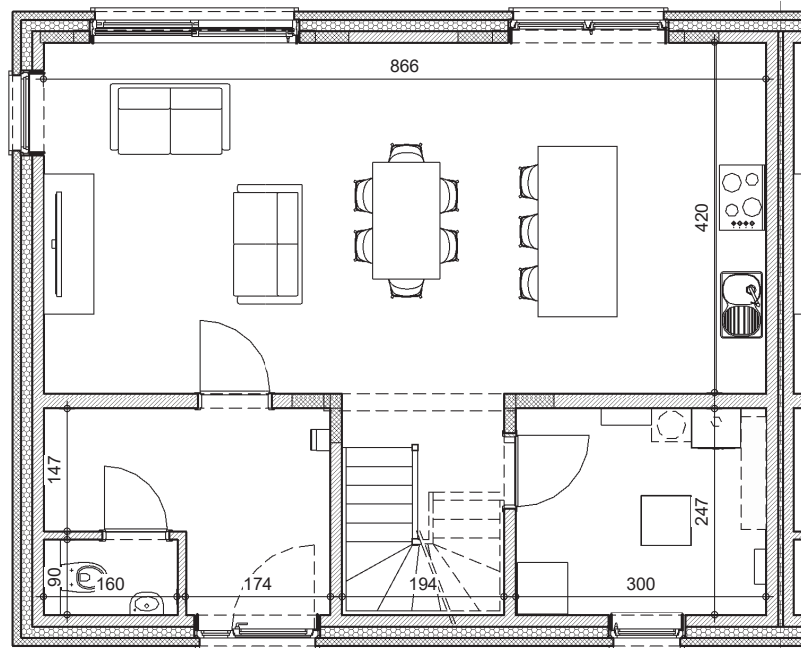

*Video du projet,
prix et
disponibilités*

MOURCOURT

LOT
1

084 22 09 80
maisons@thomas-piron.eu
www.thomas-piron.eu

Rez-de-chaussée

Etage

Coupe

Façade avant

Façade arrière

Pignon gauche

LOT
1

SURFACE HABITABLE: 140 m²
SUPERFICIE TERRAIN: 582 m²