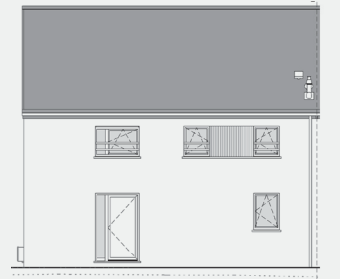

*Video du projet,
prix et
disponibilités*

MOURCOURT

LOT
1

084 22 09 80
maisons@thomas-piron.eu
www.thomas-piron.eu

Rez-de-chaussée

Etage

Coupe

Façade avant

Façade arrière

Pignon gauche

LOT
1

SURFACE HABITABLE: 140 m²
SUPERFICIE TERRAIN: 582 m²