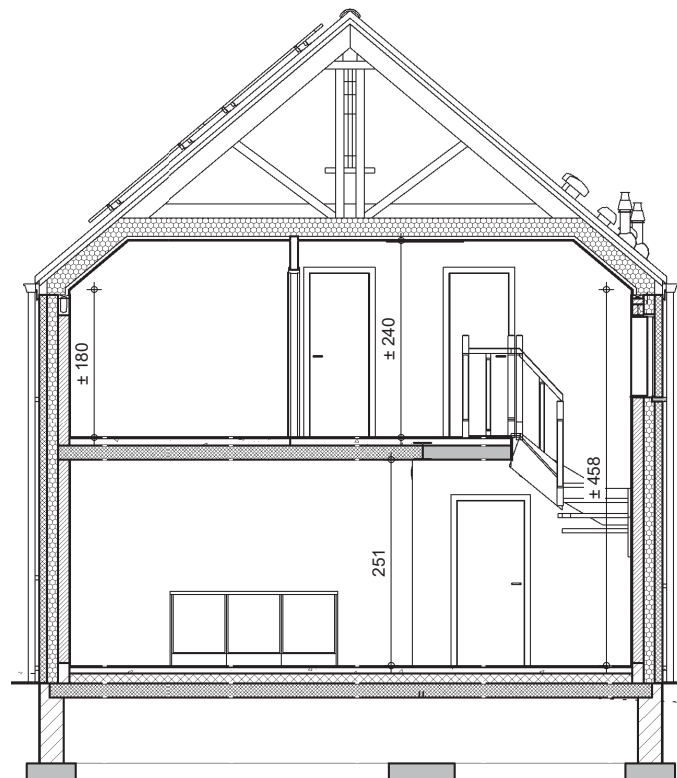

*Video du projet,
prix et
disponibilités*

MOURCOURT

LOT
1

084 22 09 80
maisons@thomas-piron.eu
www.thomas-piron.eu

Rez-de-chaussée

Etage

Coupe

Façade avant

Façade arrière

Pignon gauche

LOT
1

SURFACE HABITABLE: 140 m²
SUPERFICIE TERRAIN: 582 m²