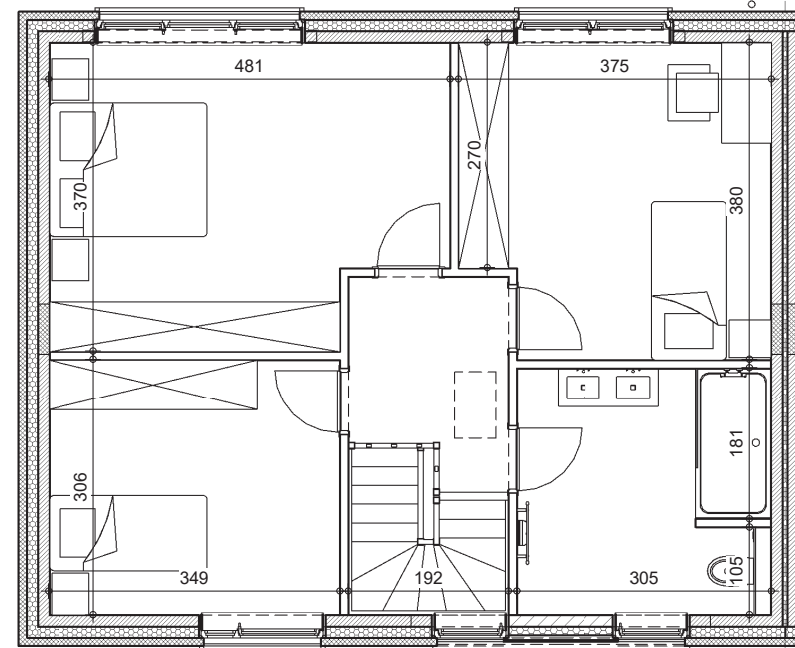

*Video du projet,
prix et
disponibilités*

MOURCOURT

LOT
1

084 22 09 80
maisons@thomas-piron.eu
www.thomas-piron.eu

Rez-de-chaussée

Etage

Coupe

Façade avant

Façade arrière

Pignon gauche

LOT
1

SURFACE HABITABLE: 140 m²
SUPERFICIE TERRAIN: 582 m²