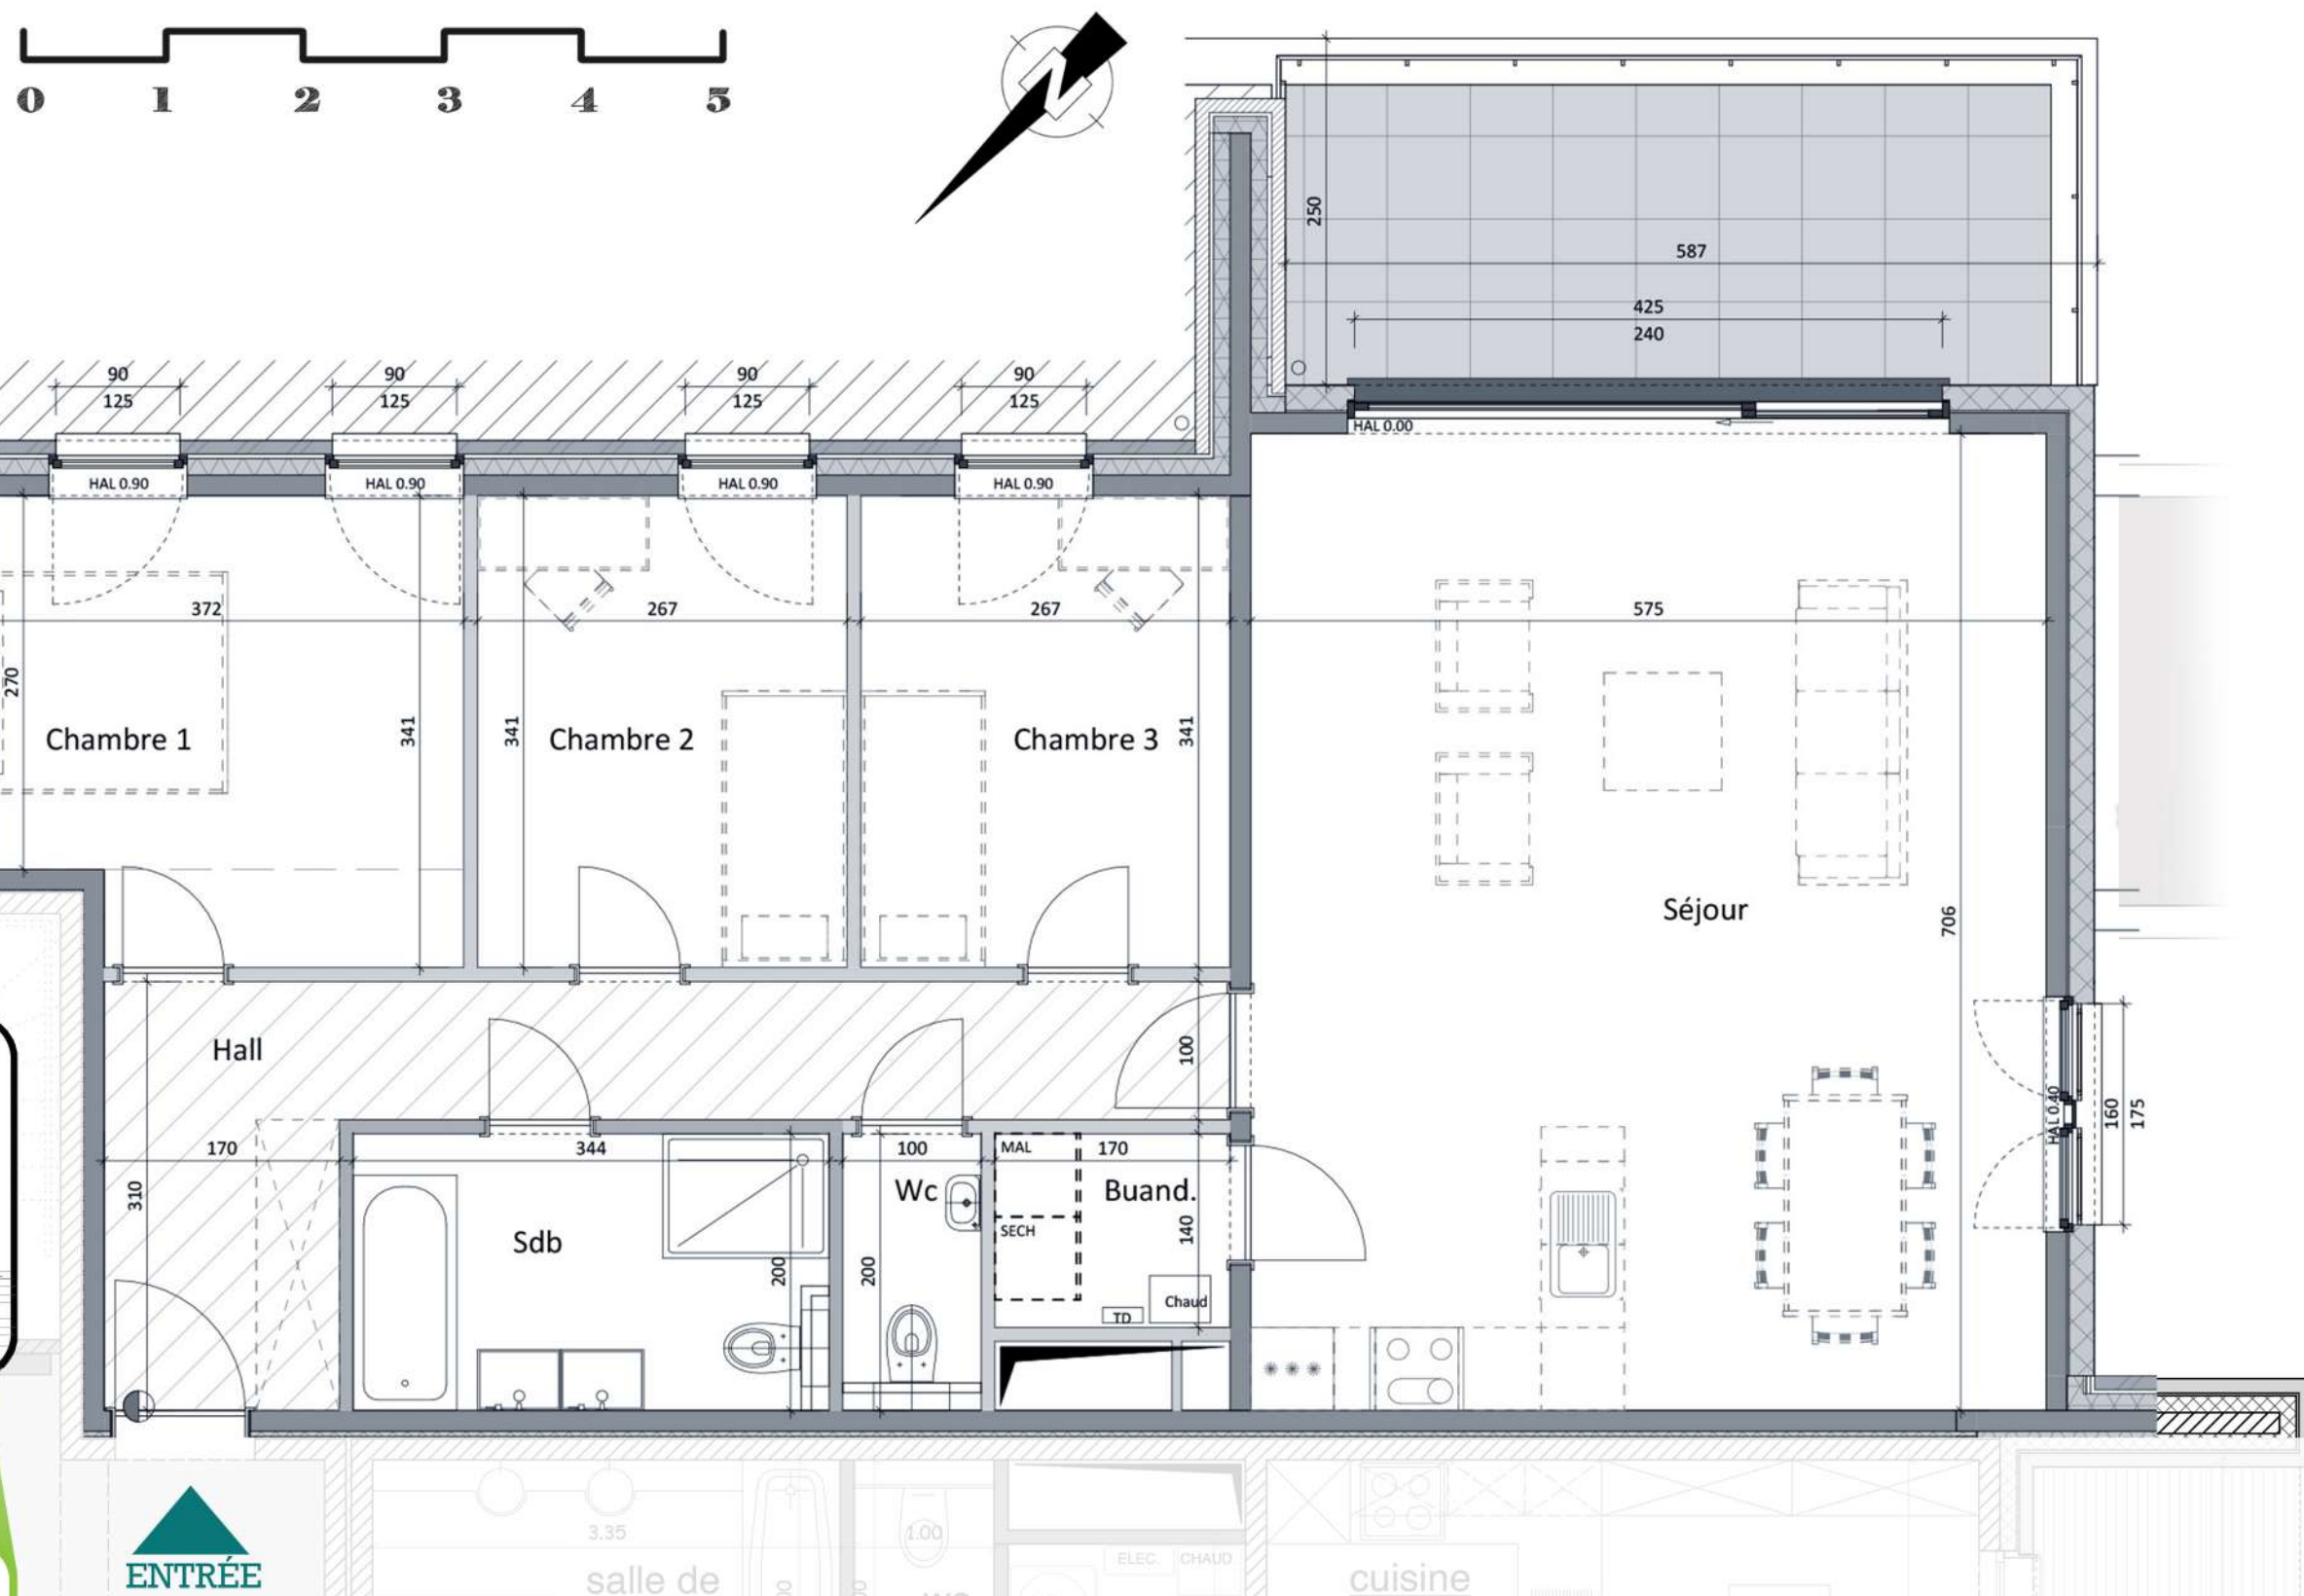

"LE MAISIÈRES"

Résidence "Alder" Appartement A 0.2

Document non contractuel

DESCRIPTIF

Surface brute:	112.68 m ²
Terrasse:	14 m ²
Séjour/Cuisine:	41 m ²
Chambre 1:	12 m ²
Chambre 2:	9 m ²
Chambre 3:	9 m ²

SITUATION

FAÇADE DROITE

FAÇADE ARRIÈRE