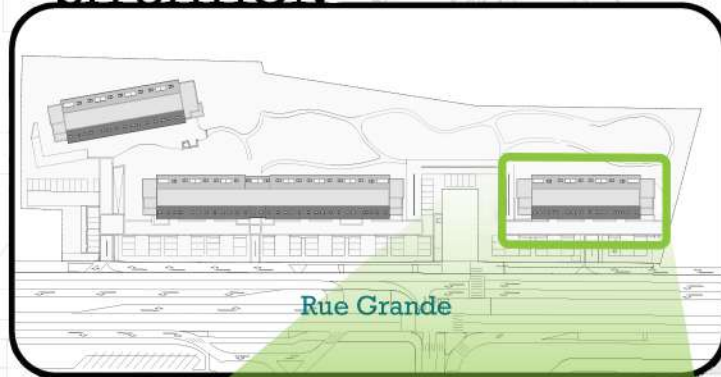

"LE MAISIÈRES"

Résidence "Alder" Appartement A 0.2

Document non contractuel

DESCRIPTIF

Surface brute:	112.68 m ²
Terrasse:	14 m ²
Séjour/Cuisine:	41 m ²
Chambre 1:	12 m ²
Chambre 2:	9 m ²
Chambre 3:	9 m ²

SITUATION

FAÇADE DROITE

FAÇADE ARRIÈRE