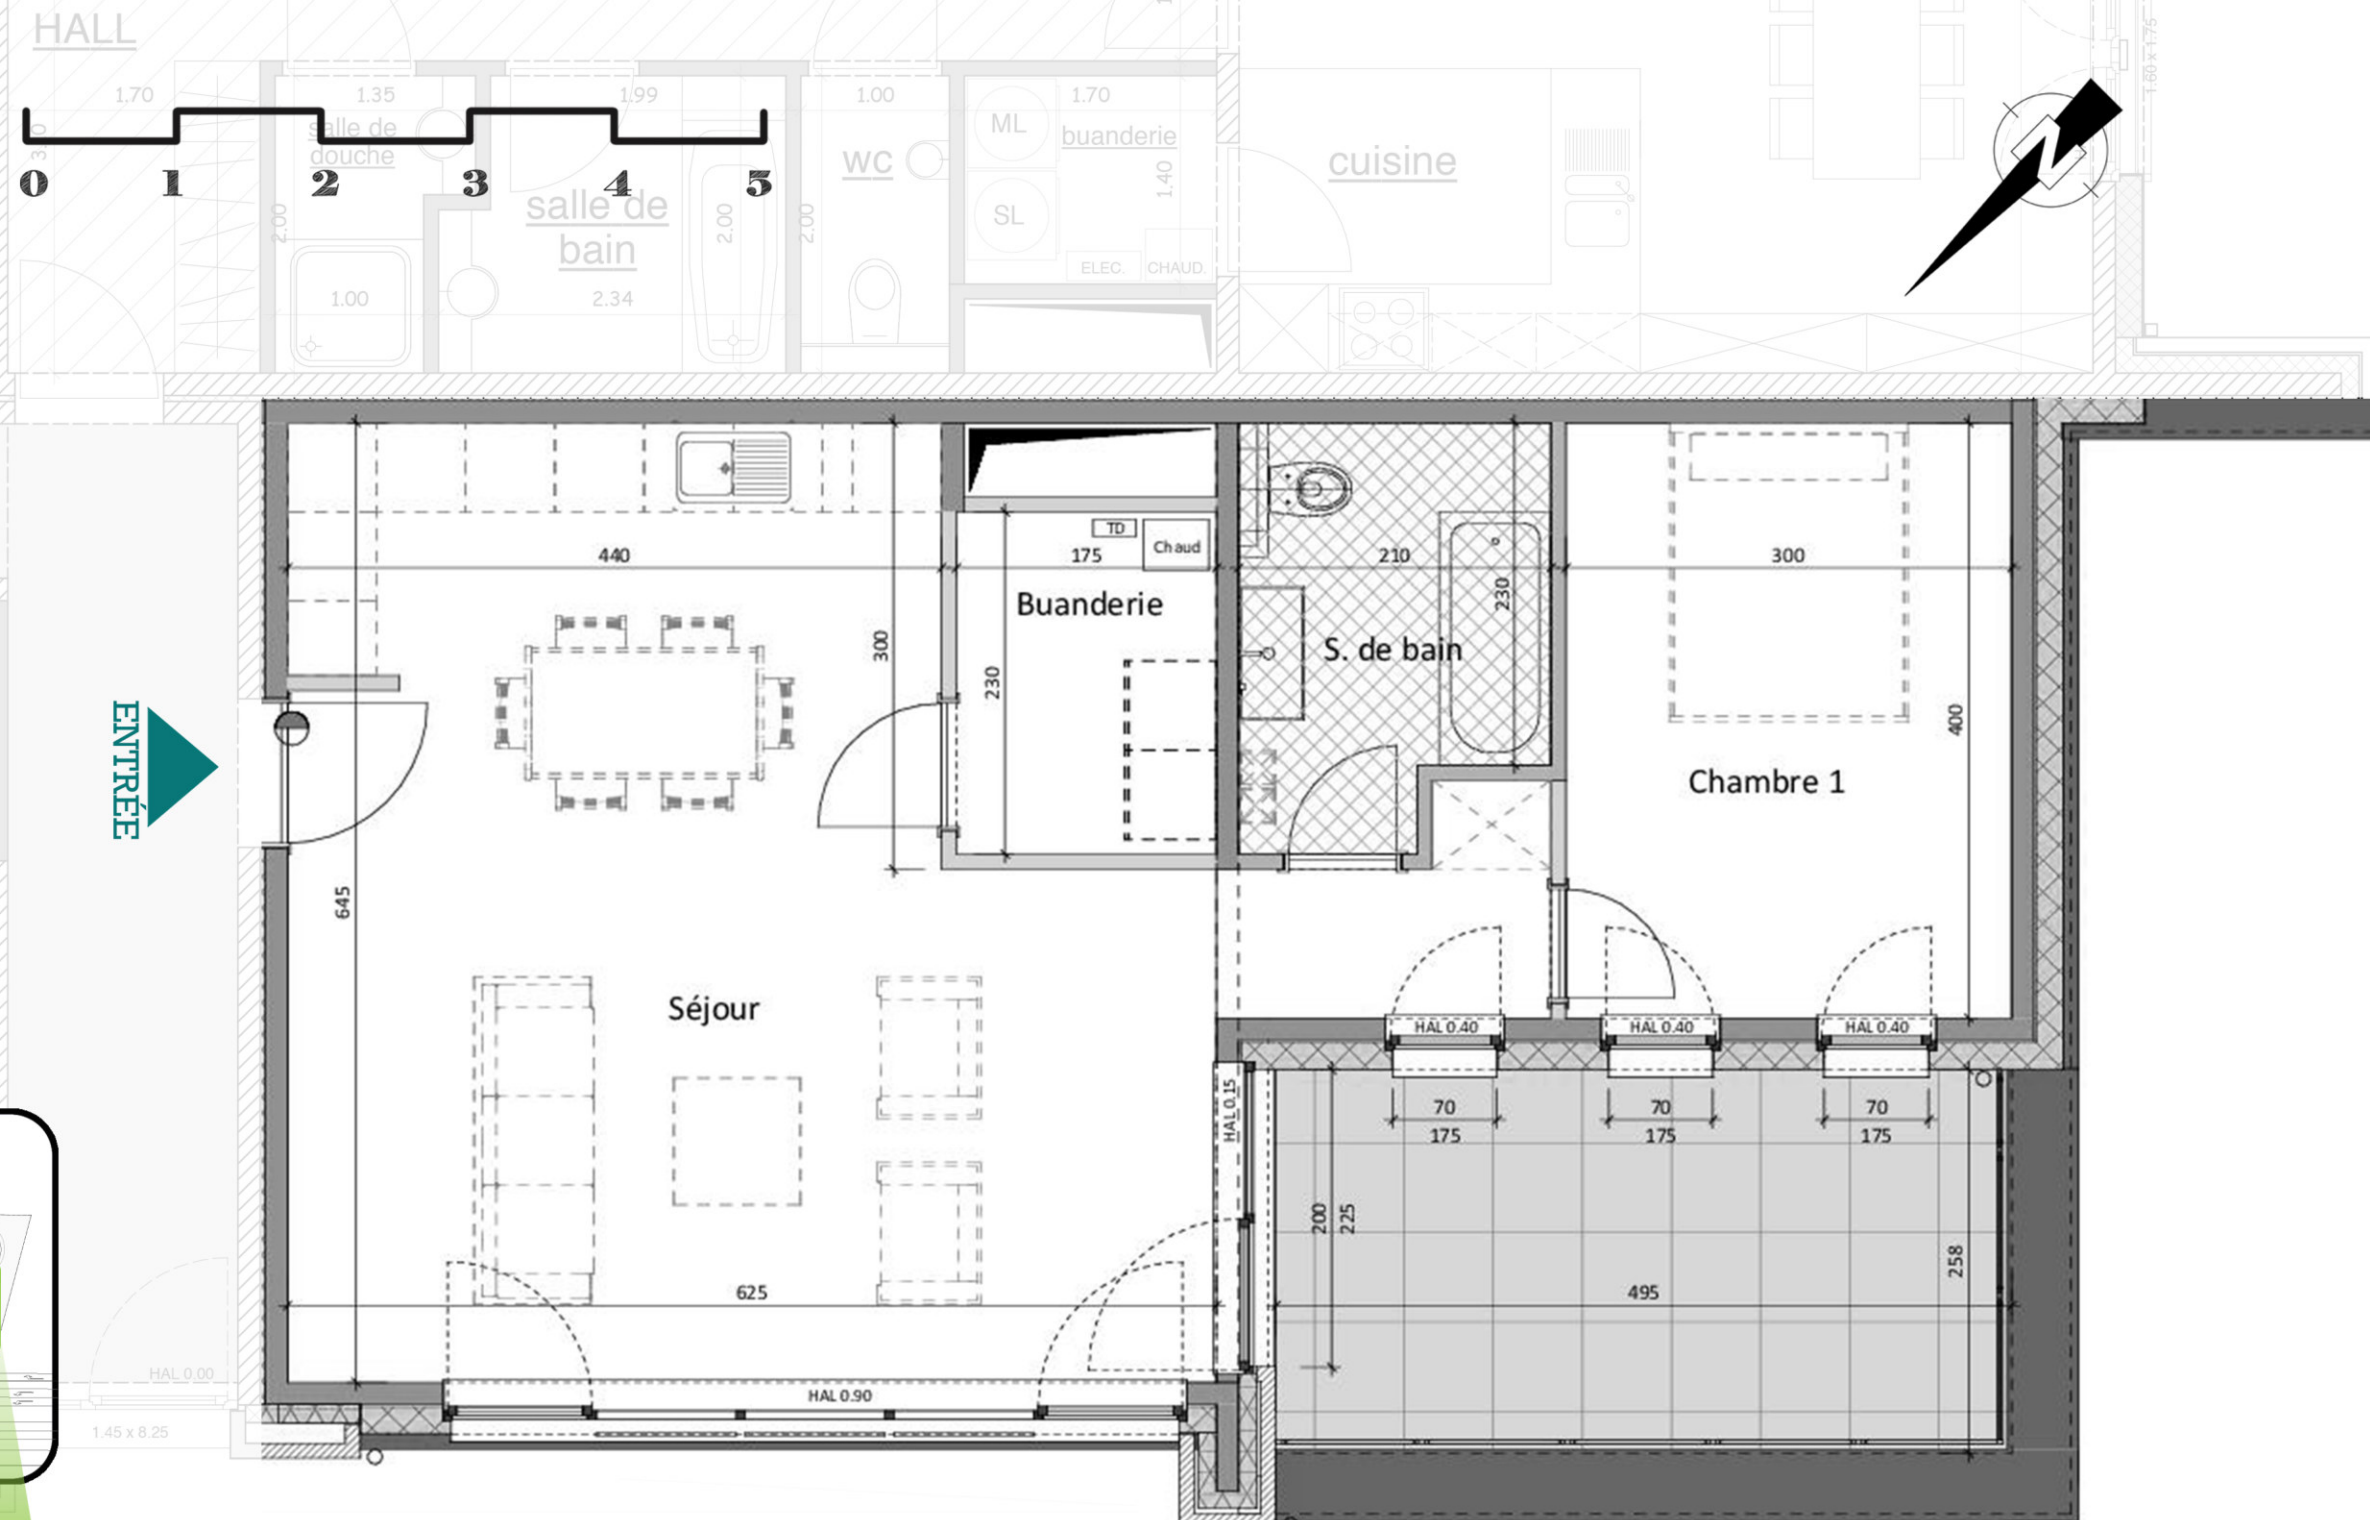

"LE MAISIÈRES"

Résidence "Alder"

Appartement A 3.2

Document non contractuel

DESCRIPTIF

Surface brute:	72.01 m ²
Terrasse:	13 m ²
Séjour/Cuisine:	35 m ²
Chambre 1:	12 m ²

SITUATION

FAÇADE AVANT

FAÇADE DROITE