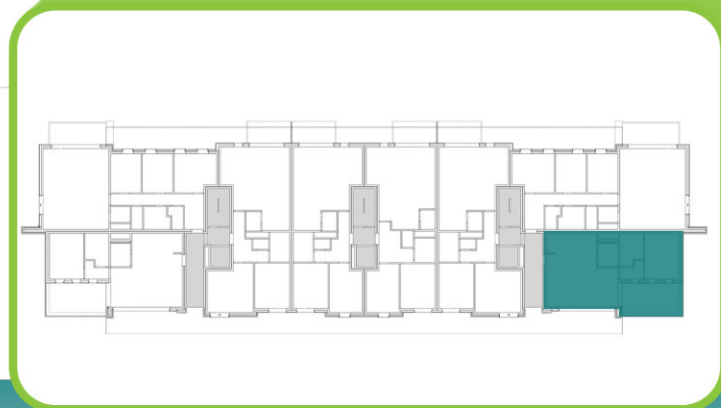

"LE MAISIÈRES"

Résidence "Alder"

Appartement A 3.2

Document non contractuel

DESCRIPTIF

Surface brute:	72.01 m ²
Terrasse:	13 m ²
Séjour/Cuisine:	35 m ²
Chambre 1:	12 m ²

SITUATION

FAÇADE AVANT

FAÇADE DROITE