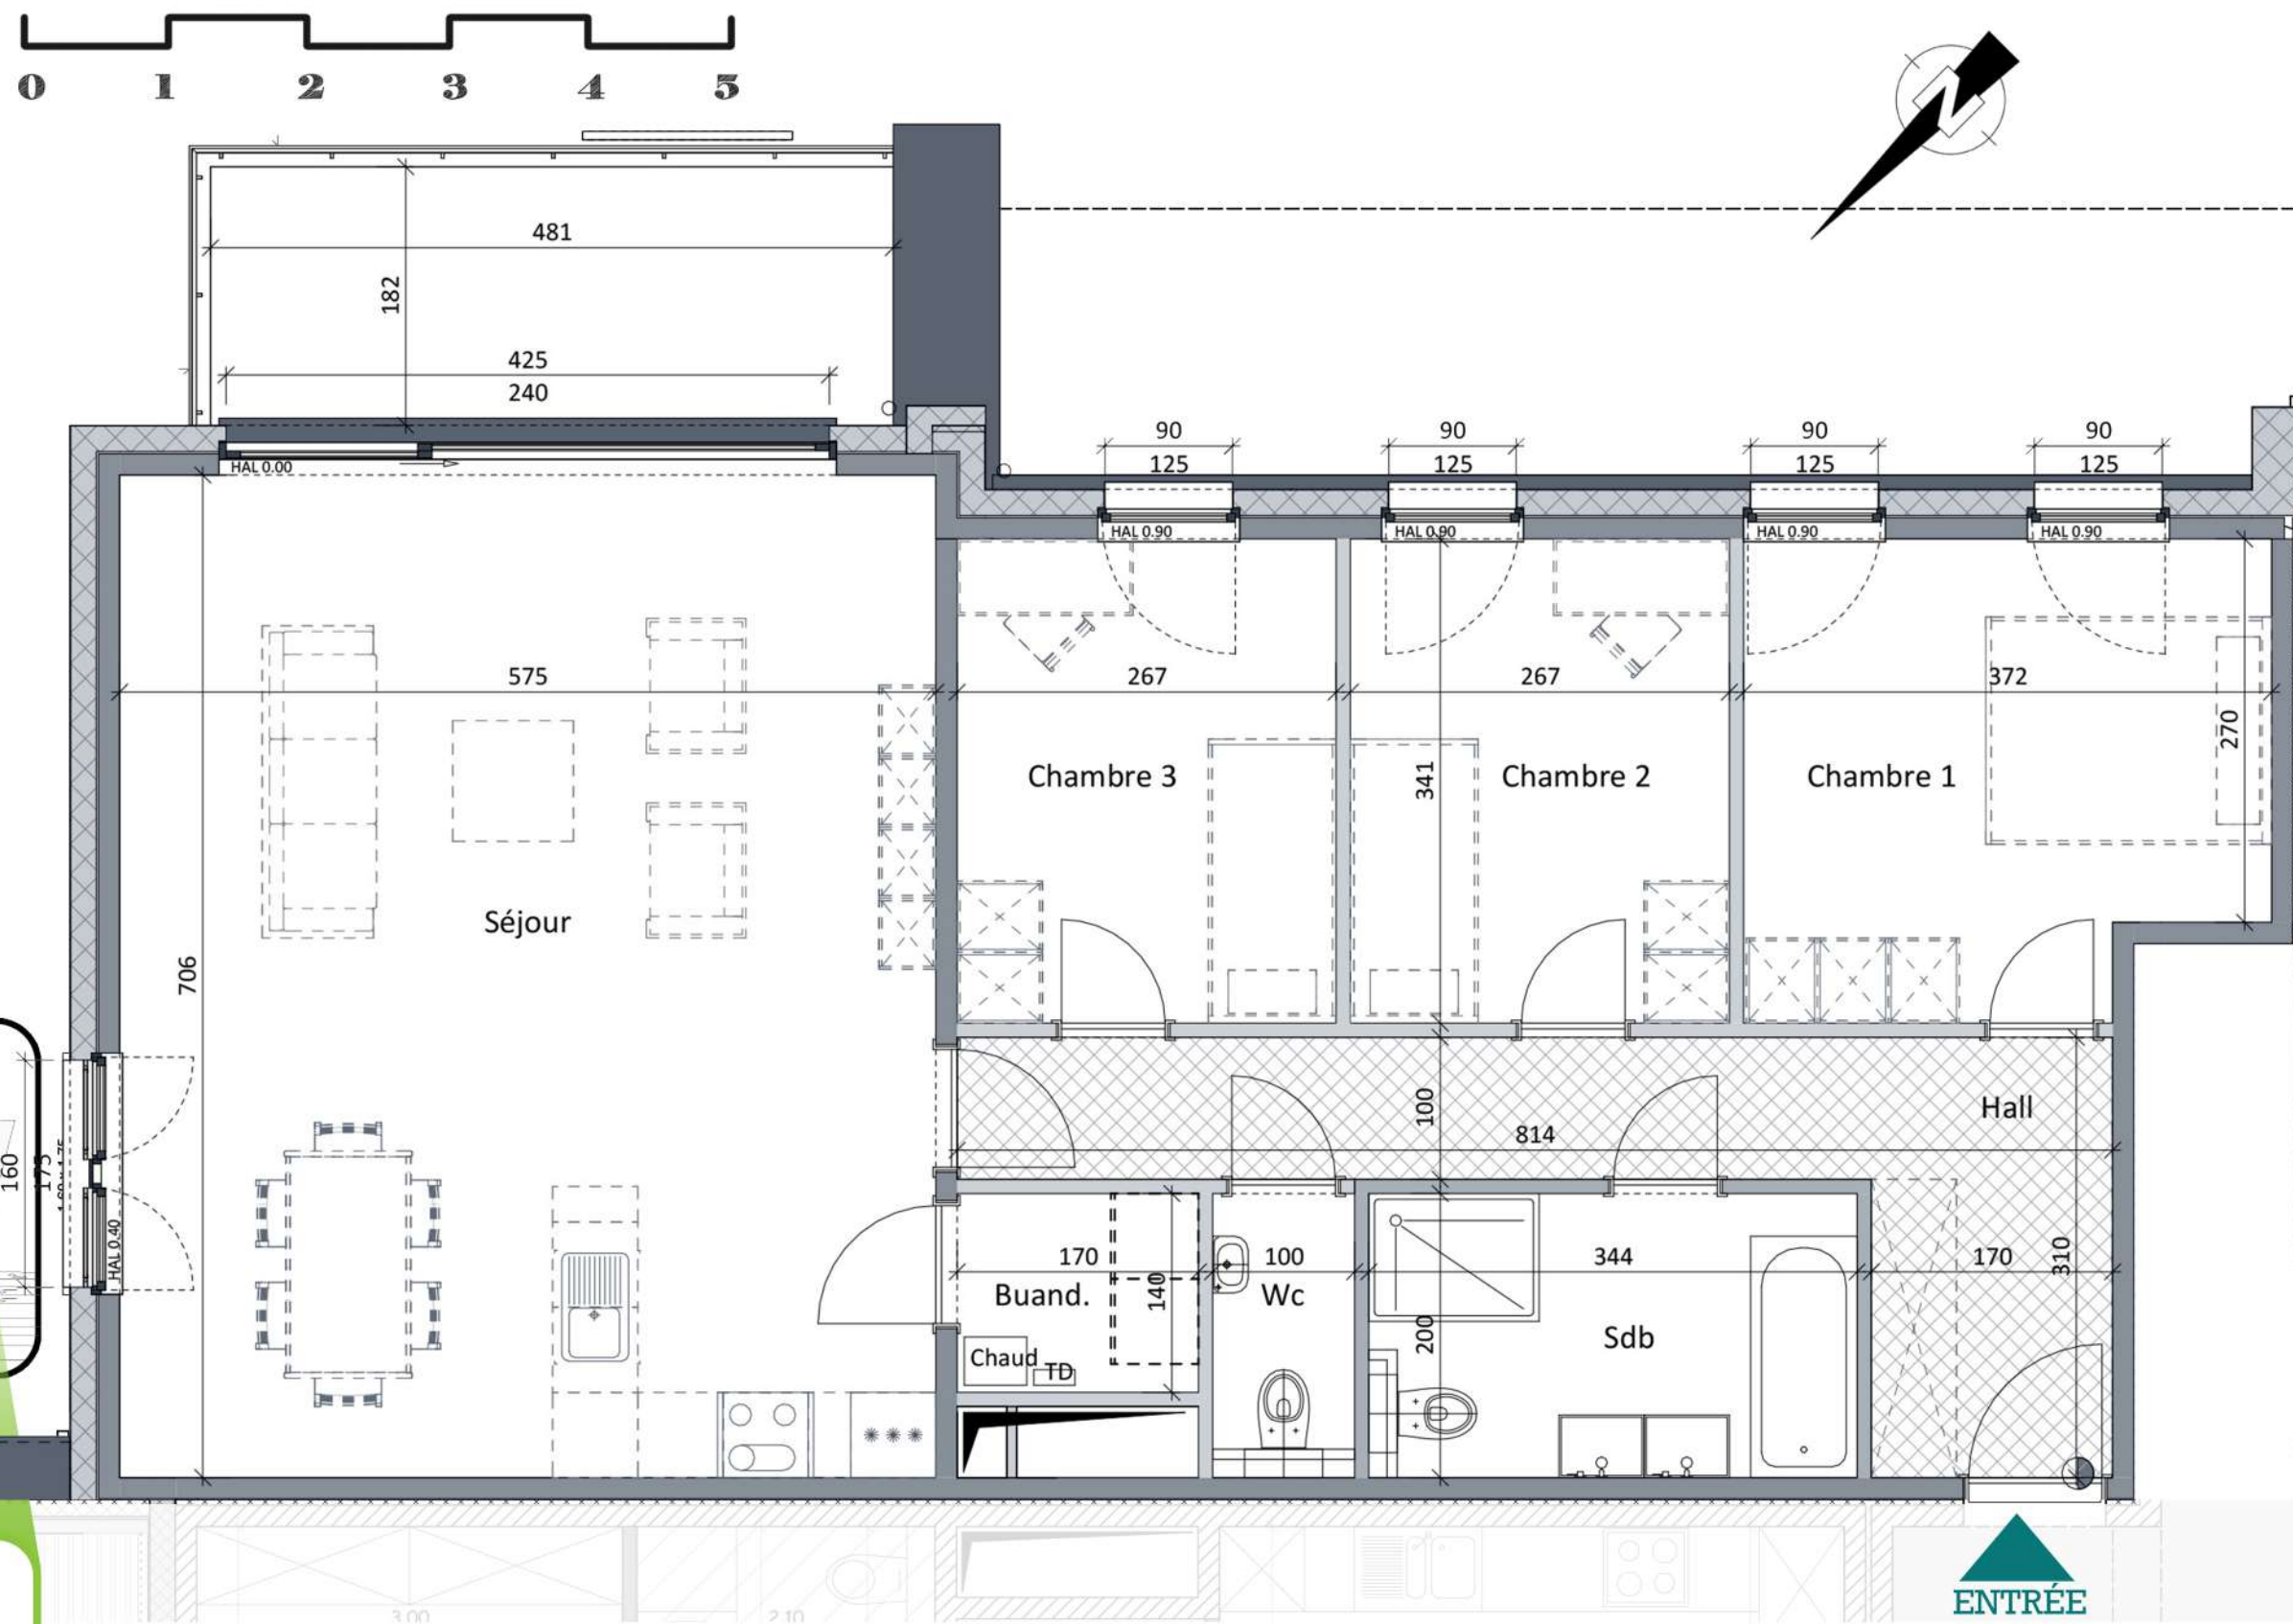

"LE MAISIÈRES"

Résidence "Alder"

Appartement C 3.3

Document non contractuel

DESCRIPTIF

Surface brute:	110.49 m ²
Terrasse:	10 m ²
Séjour/Cuisine:	41 m ²
Chambre 1:	12 m ²
Chambre 2:	9 m ²
Chambre 3:	9 m ²

SITUATION

FAÇADE ARRIÈRE

FAÇADE GAUCHE