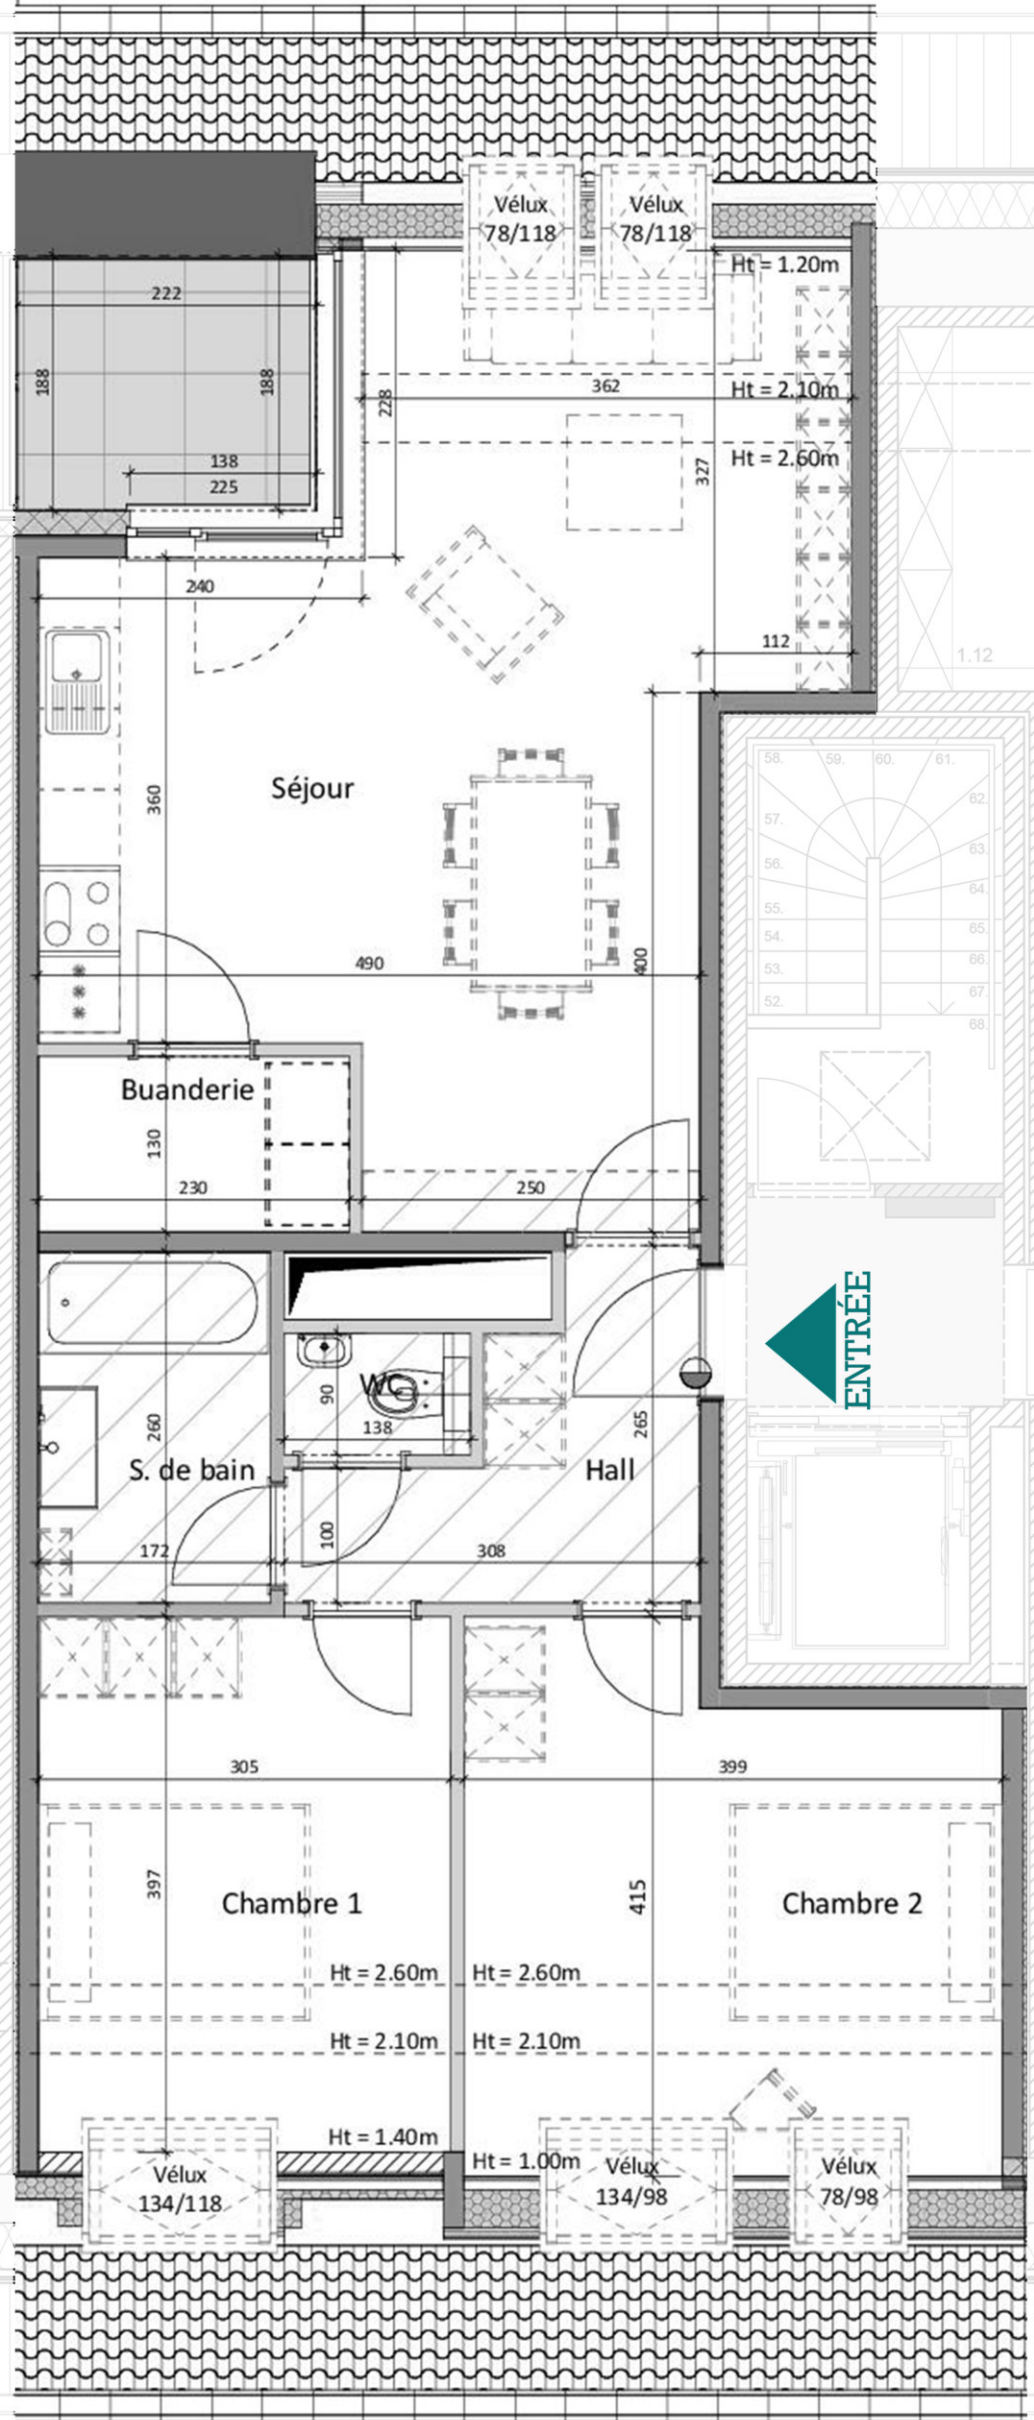

“LE MAISIÈRES”

Résidence “Alder”

Appartement A 4.2

Document non contractuel

DESCRIPTIF

Surface brute:	85 m ²
Terrasse:	4 m ²
Séjour/Cuisine:	30.5 m ²
Chambre 1:	12 m ²
Chambre 2:	15.5 m ²

SITUATION

FAÇADE AVANT

FAÇADE ARRIÈRE