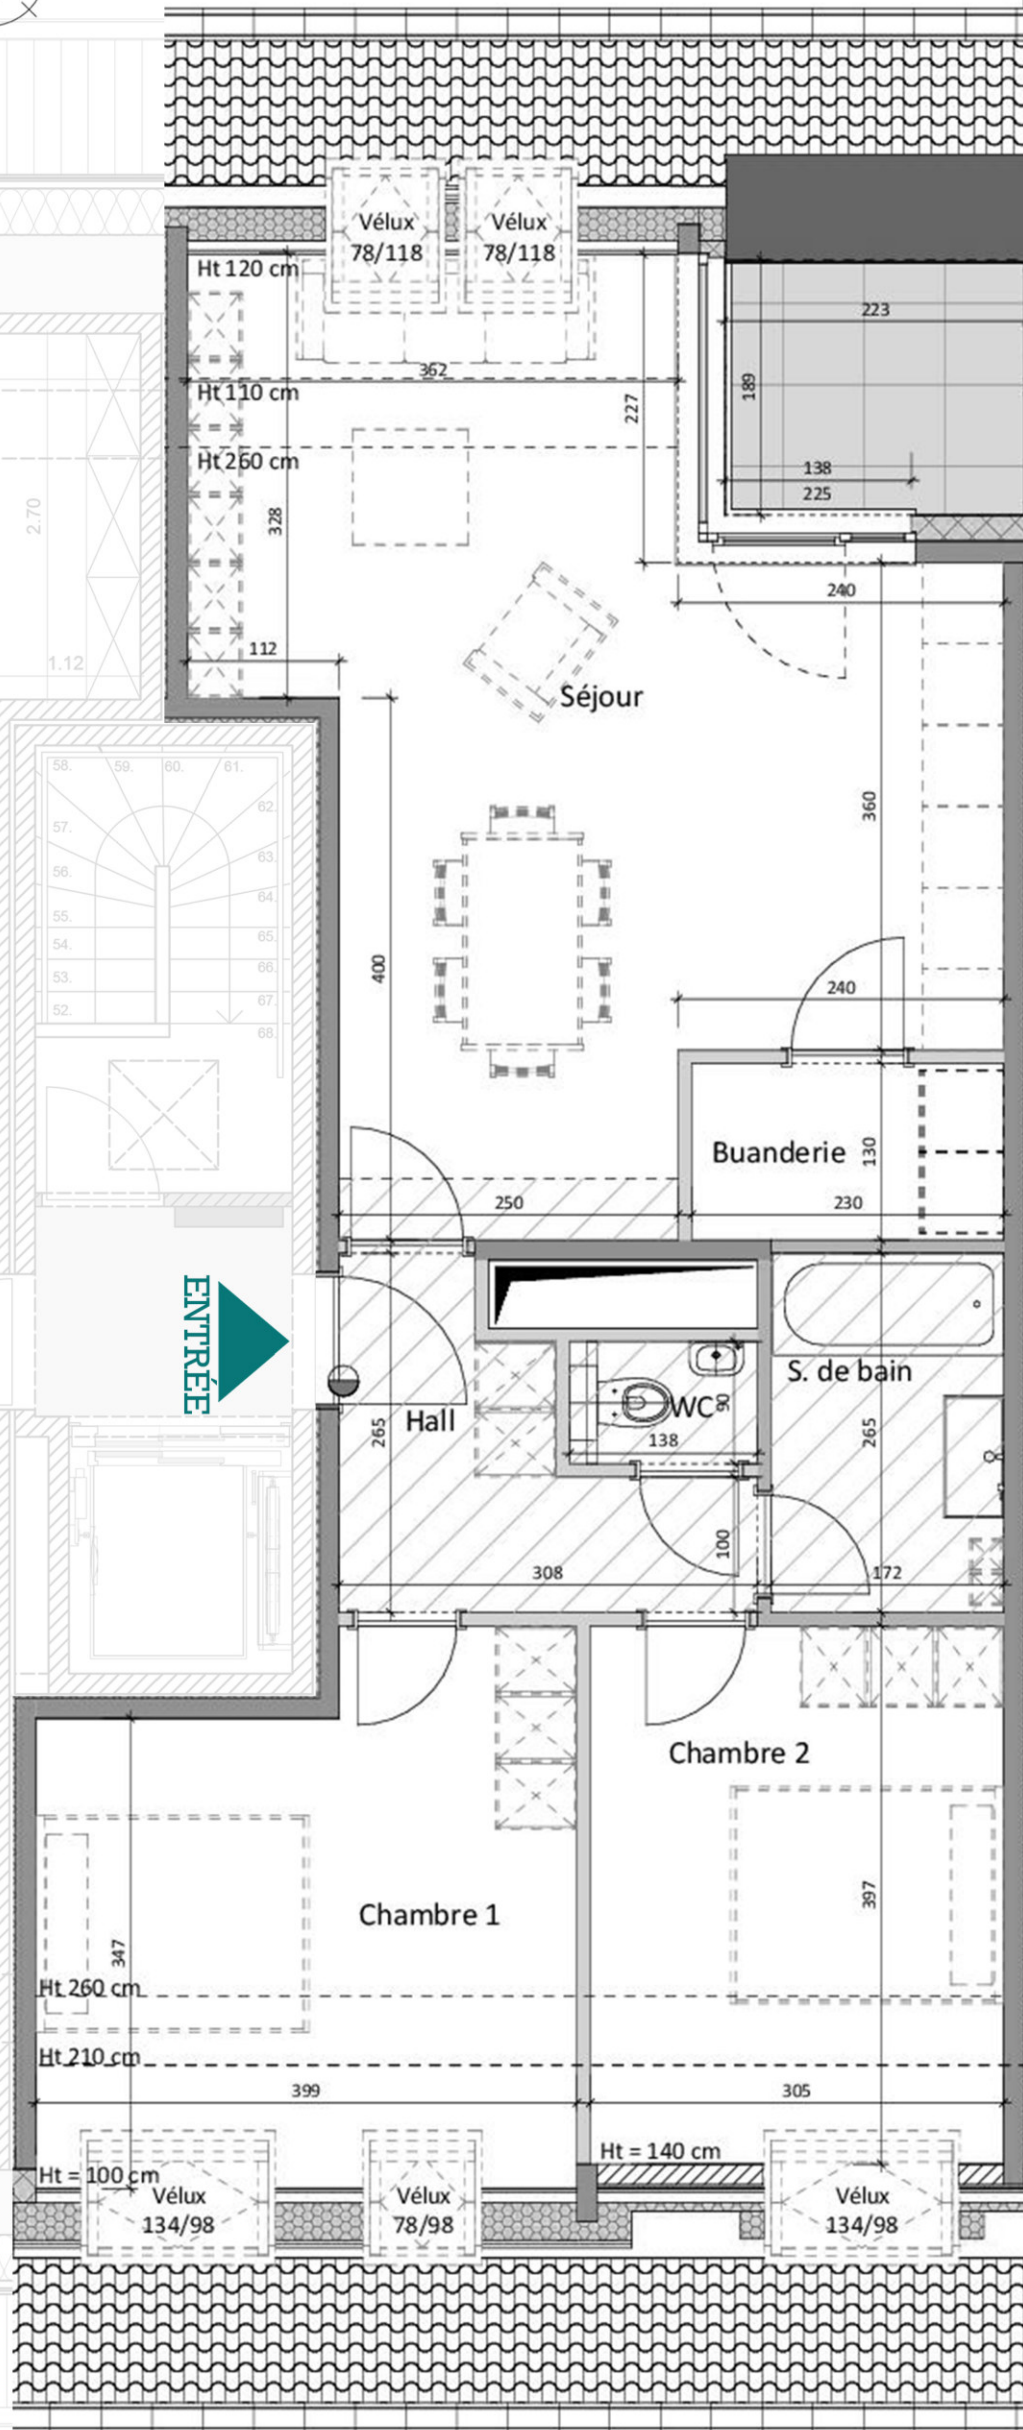

"LE MAISIÈRES"

Résidence "Alder"

Appartement C 4.1

Document non contractuel

DESCRIPTIF

Surface brute:	85 m ²
Terrasse:	4 m ²
Séjour/Cuisine:	30.5 m ²
Chambre 1:	15.5 m ²
Chambre 2:	12 m ²

SITUATION

FAÇADE AVANT

FAÇADE ARRIÈRE