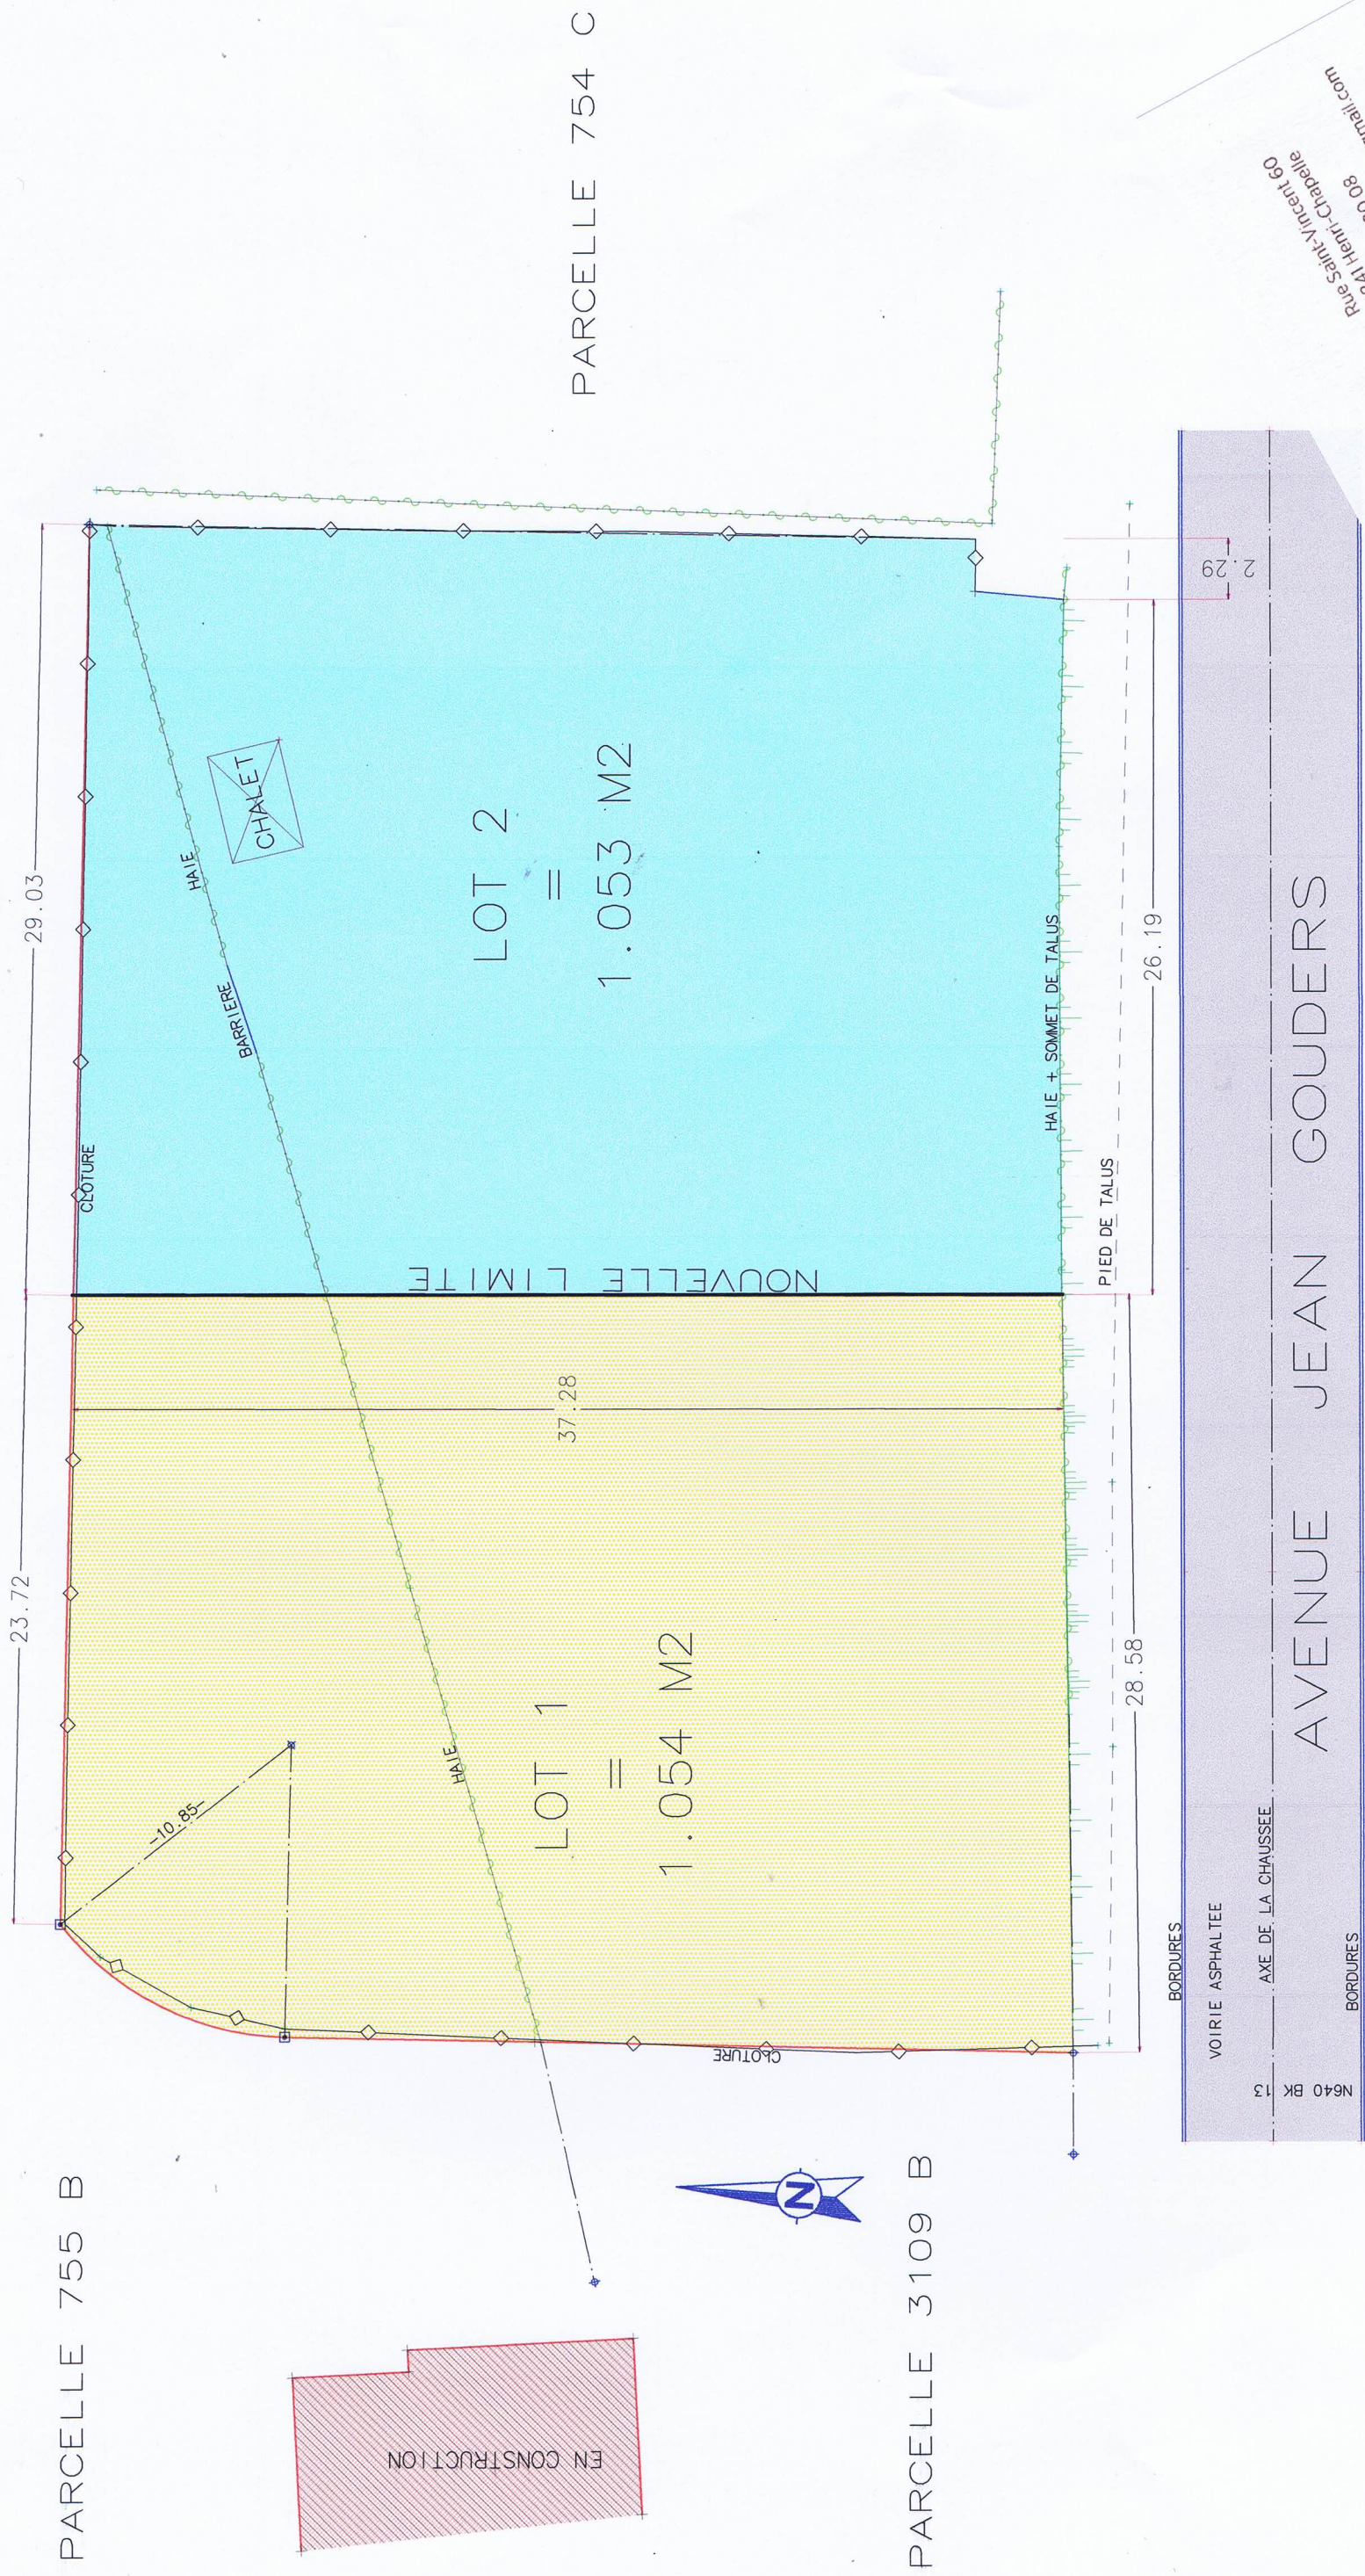

PROJET DE DIVISION
ECHELLE 1/250.

PROJET

GEOMETRE
MULLENDER MATIYN
GEOMETRE - EXPERT
LANDMESSER - EXPERTE

Rue Saint-Vincent 60
4841 Henri-Crapelle
0491 48 80 08
geo.mullender@gmail.com
GEC/18/1440