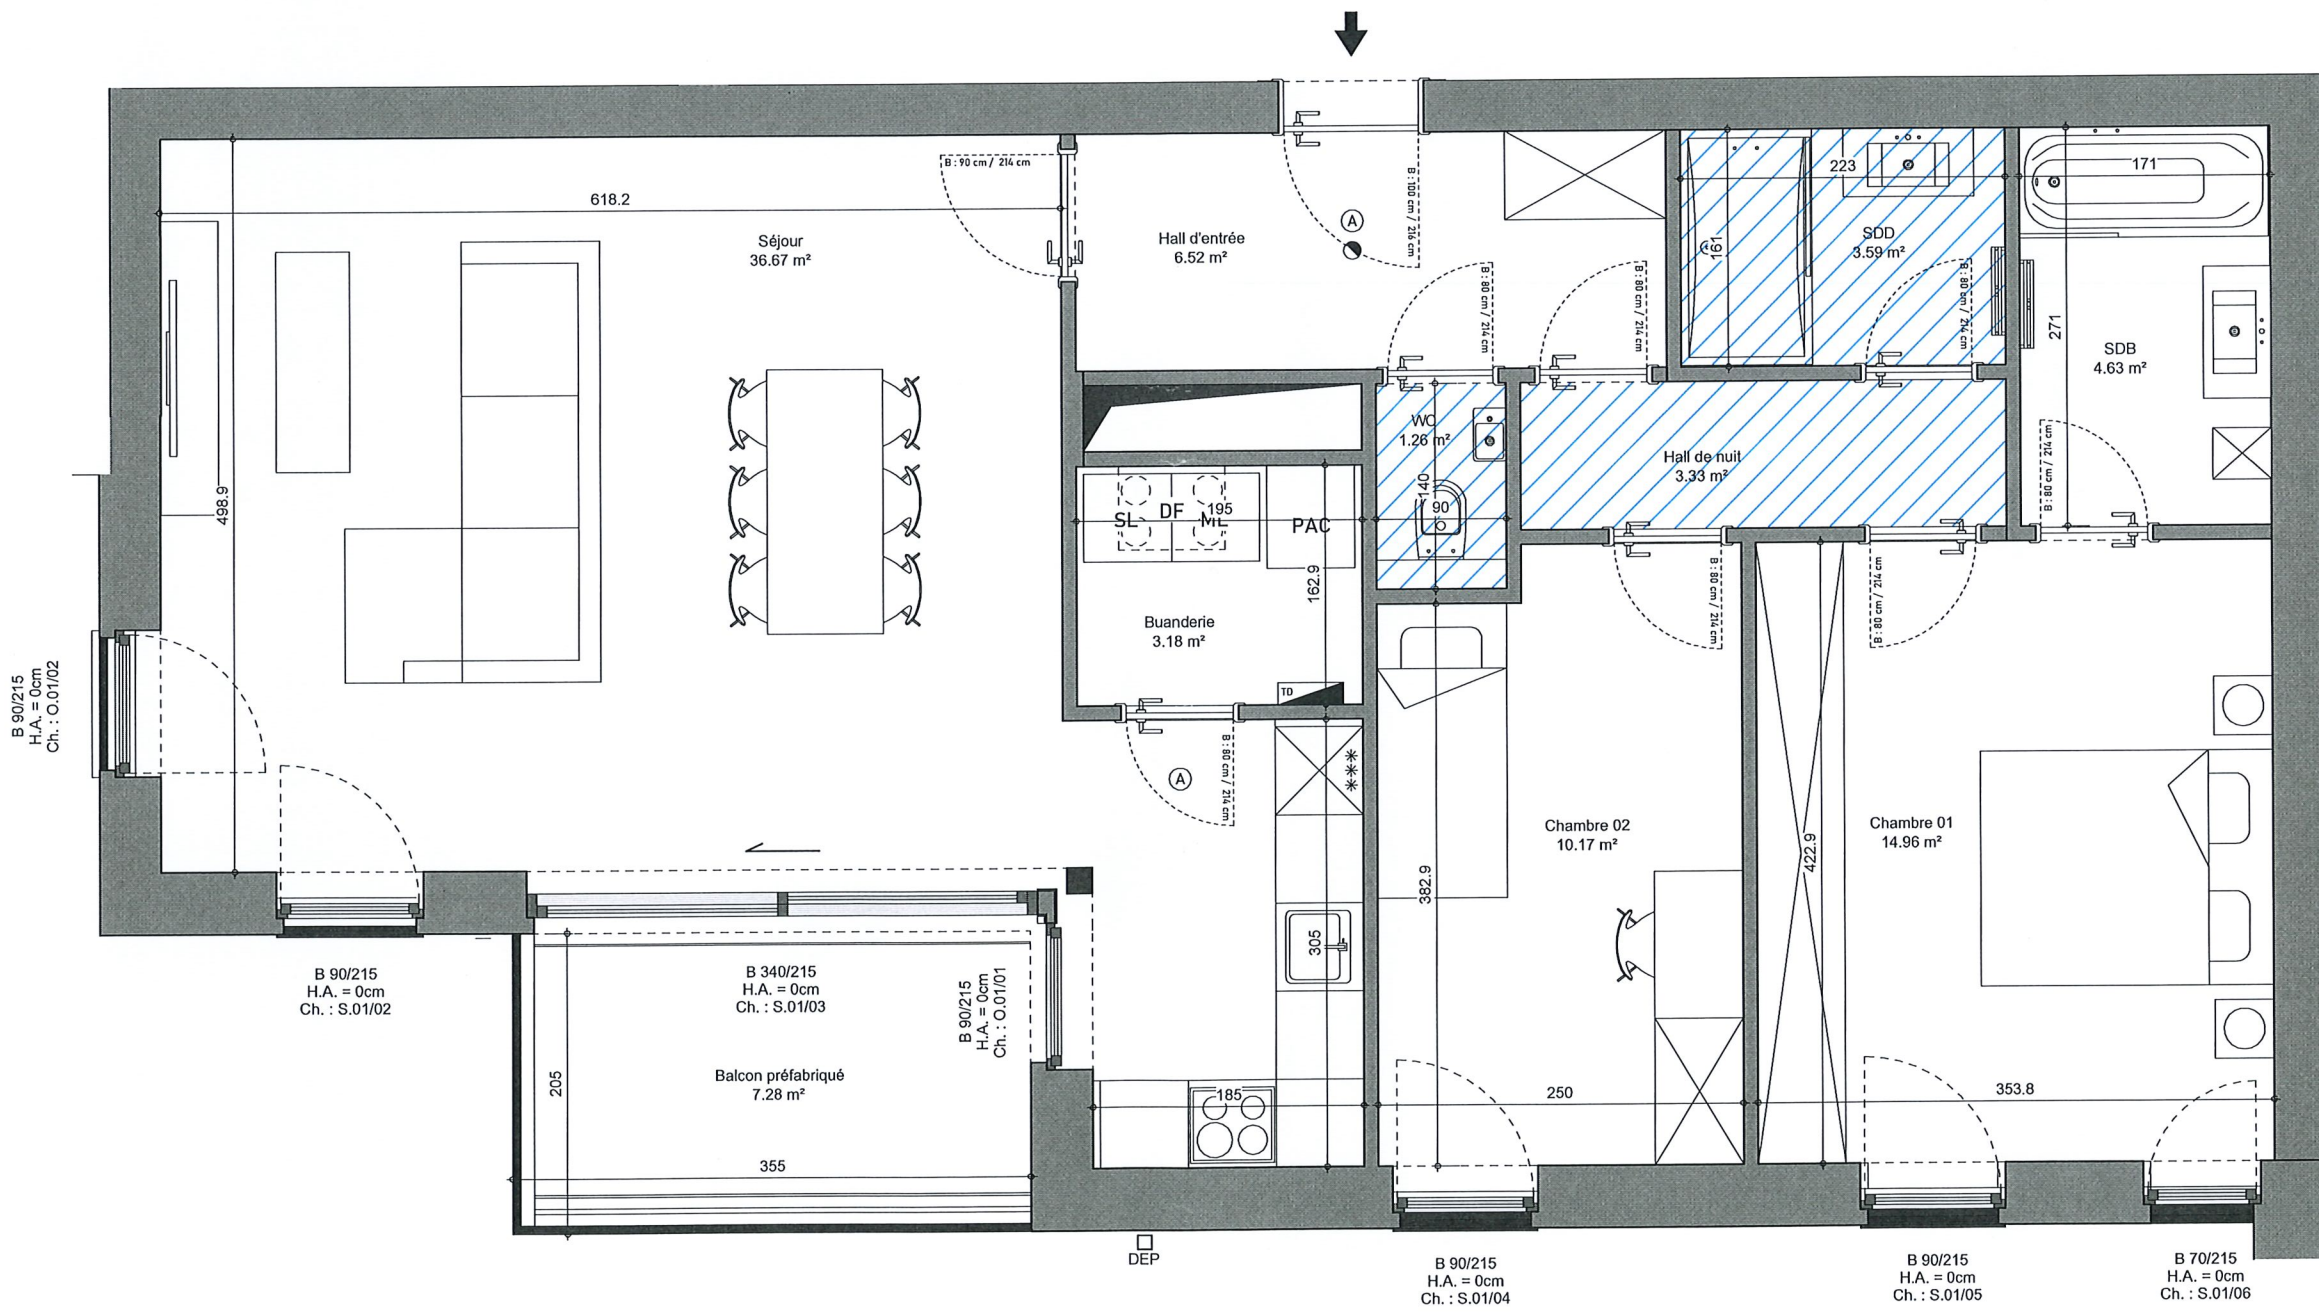

APPARTEMENT A.1.2

SITUATION

IMMEUBLE A	Premier Etage
SURFACE BRUTE APPARTEMENT	101.65 m ²
Terrasse / Balcon	7.28 m ²
Séjour + cuisine	36.67 m ²
Chambre 01	14.96 m ²
Chambre 02	10.17 m ²

Plan non contractuel donné à titre indicatif.
Les surfaces présentes sur les plans sont les surfaces nettes des pièces.

Des modifications sont susceptibles d'être apportées à ce plan en fonction des nécessités techniques et de la réalisation.

L'ameublement et l'aménagement des cuisines sont donnés à titre indicatif.

B ... / ...	Hauteur extérieure de baie	ML	SL	Machine à laver / Sèche-linge
	Largeur extérieure de baie	PAC		Pompe à chaleur individuelle
	Terrasse			Elément de retombée en partie haute (linteau, poutre,...)
	Faux-plafond			