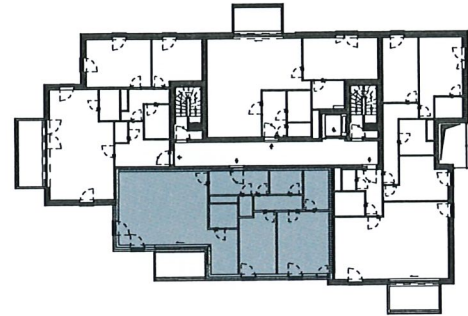

APPARTEMENT A.1.2

SITUATION

IMMEUBLE A	Premier Etage
SURFACE BRUTE APPARTEMENT	101.65 m ²
Terrasse / Balcon	7.28 m ²
Séjour + cuisine	36.67 m ²
Chambre 01	14.96 m ²
Chambre 02	10.17 m ²

Plan non contractuel donné à titre indicatif.
Les surfaces présentes sur les plans sont les surfaces nettes des pièces.

Des modifications sont susceptibles d'être apportées à ce plan en fonction des nécessités techniques et de la réalisation.

L'ameublement et l'aménagement des cuisines sont donnés à titre indicatif.

B ... / ...	Hauteur extérieure de baie	ML	SL	Machine à laver / Sèche-linge
	Largeur extérieure de baie	PAC		Pompe à chaleur individuelle
	Terrasse			Elément de retombée en partie haute (linteau, poutre,...)
	Faux-plafond			