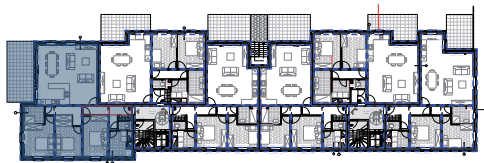

**SITUATION**

FAÇADE CÔTÉ OURTHE

**DESCRIPTION**

-   
+1
-   
131,52 m<sup>2</sup>
-   
3
-   
20,53 m<sup>2</sup>