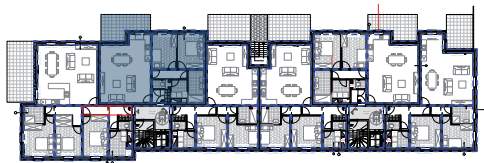

APPARTEMENT | 1.2

SITUATION

FAÇADE CÔTÉ OURTHE

DESCRIPTION

- 
+1
- 
96,33 m²
- 
2
- 
13,27 m²