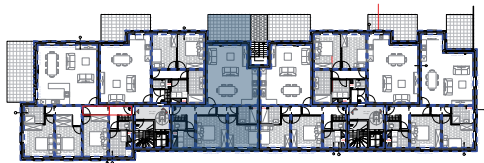

SITUATION

FAÇADE CÔTÉ OURTHE

DESCRIPTION

- 
 +1
- 
 91,96 m²
- 
 2
- 
 14,38 m²