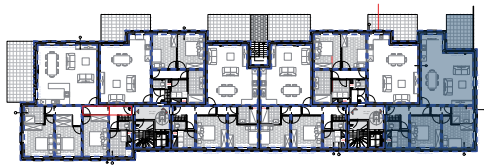

SITUATION

FAÇADE CÔTÉ OURTHE

DESCRIPTION

+1	100,75 m ²	2	11,62 m ²

ENTRÉE