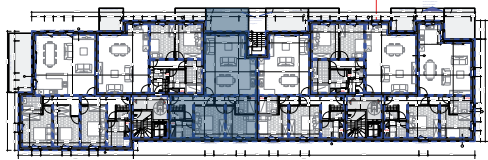

SITUATION

FAÇADE CÔTÉ OURTHE

DESCRIPTION

+2	91,96 m ²	2	12,46 m ²

ENTRÉE