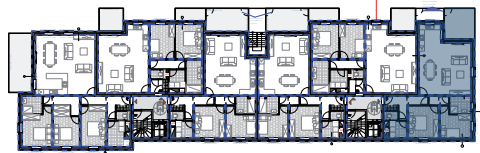

SITUATION

FAÇADE CÔTÉ OURTHE

DESCRIPTION

| | | | |
|----|-----------------------|---|----------------------|
| | | | |
| +2 | 100,75 m ² | 2 | 11,92 m ² |

1M

AMÉNAGEMENT INTÉRIEUR NON CONTRACTUEL PROPOSÉ À TITRE INDICATIF