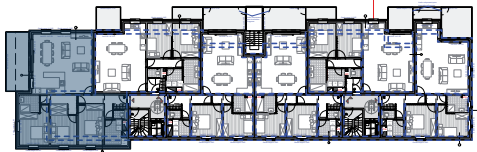

APPARTEMENT | **3.1**

SITUATION

FAÇADE CÔTÉ OURTHE

DESCRIPTION

+3	131,52 m ²	3	17,28 m ²