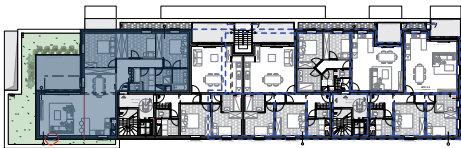

APPARTEMENT | 4.1

SITUATION

FAÇADE CÔTÉ OURTHE

DESCRIPTION

+4	136,77 m <sup>2</sup>	3	20,09 m <sup>2</sup>