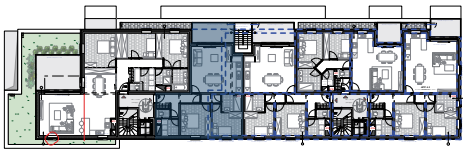

SITUATION

FAÇADE CÔTÉ OURTHE

DESCRIPTION

+4

84,39 m²

2

10,88 m²

ENTRÉE