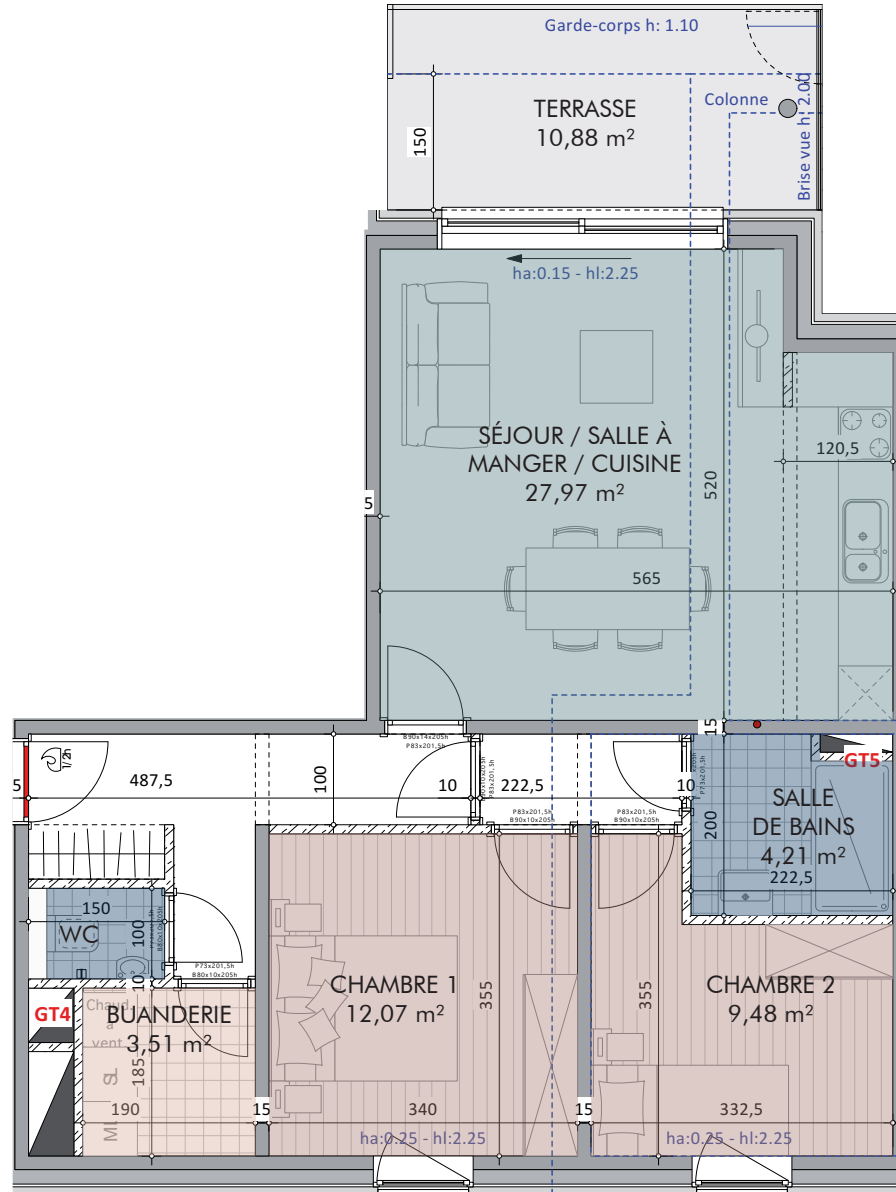

SITUATION

FAÇADE CÔTÉ OURTHE

DESCRIPTION

+4

84,39 m²

2

10,88 m²

ENTRÉE