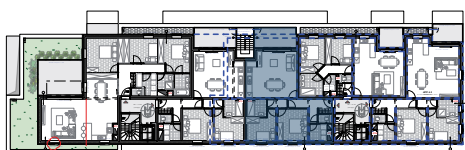

APPARTEMENT | **4.3**

**SITUATION**

FAÇADE CÔTÉ OURTHE

**DESCRIPTION**

+4

84,39 m<sup>2</sup>

2

10,89 m<sup>2</sup>