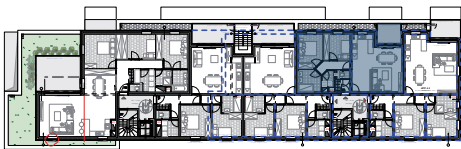

APPARTEMENT | 4.4

SITUATION

FAÇADE CÔTÉ OURTHE

DESCRIPTION

| | | | |
|---|---|---|---|
|  |  |  |  |
| +4 | 81,06 m ² | 2 | 6,19 m ² |