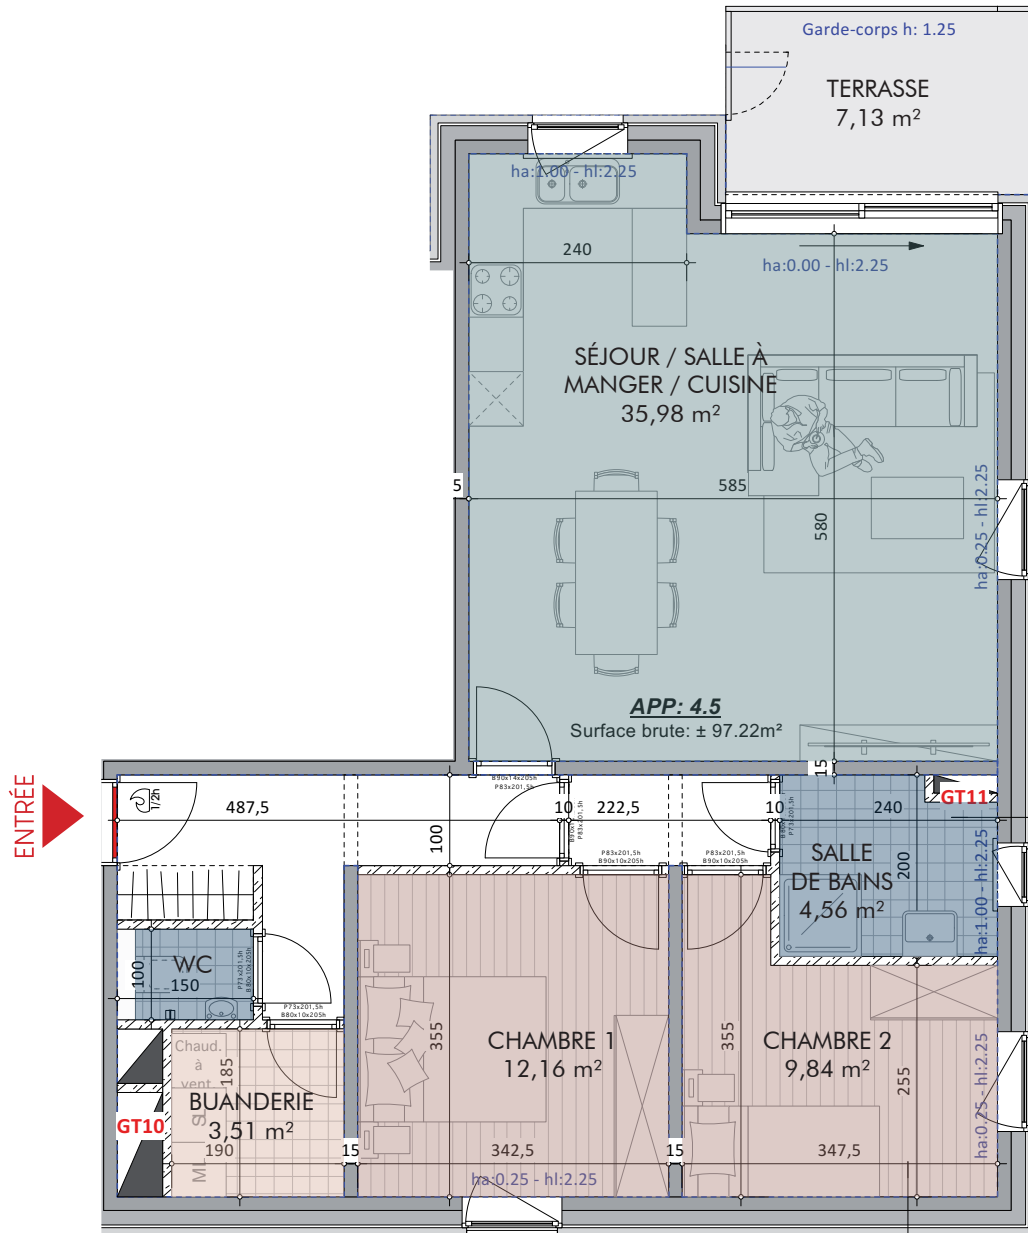

SITUATION

FAÇADE CÔTÉ OURTHE

DESCRIPTION

+4	97,22 m ²	2	7,13 m ²

1M